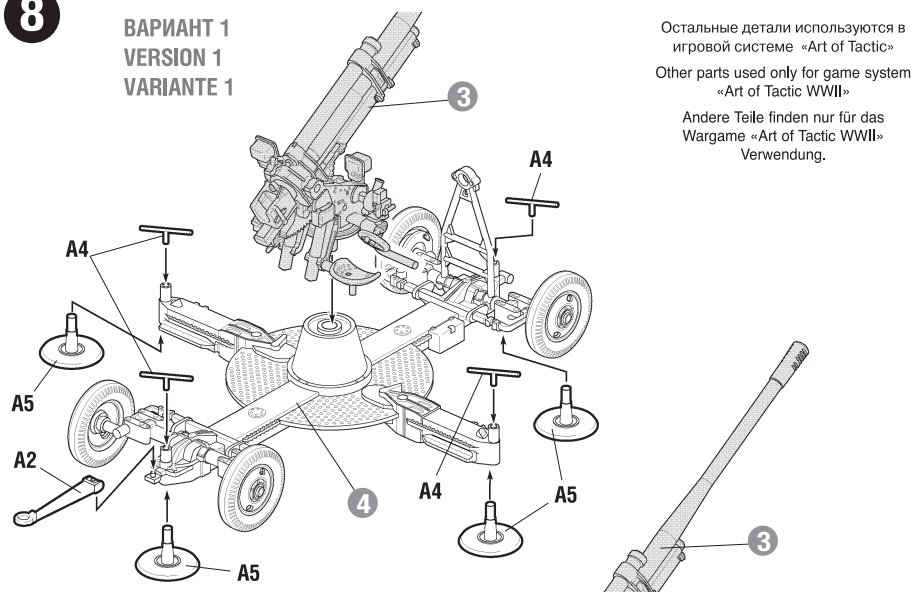

8

ВАРИАНТ 1
VERSION 1
VARIANTE 1

Остальные детали используются в
игровой системе «Art of Tactic»
Other parts used only for game system
«Art of Tactic WWII»

Andere Teile finden nur für das
Wargame «Art of Tactic WWII»
Verwendung.

ВАРИАНТ 2 • VERSION 2 • VARIANTE 2