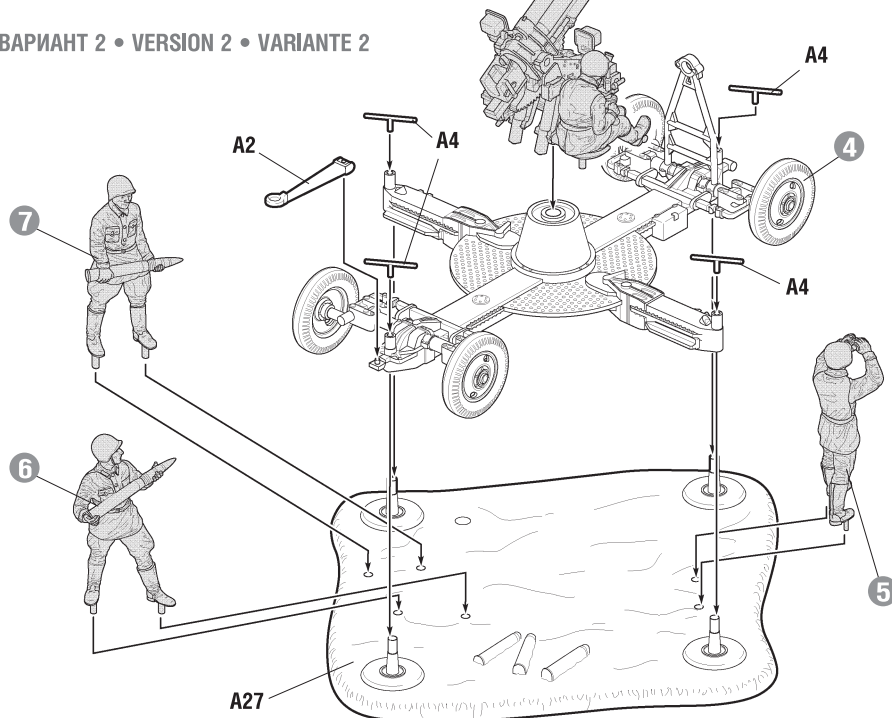

ВАРИАНТ 2 • VERSION 2 • VARIANTE 2

6148

www.art-of-tactic.com

52-K СОВЕТСКОЕ 85-ММ ЗЕНИТНОЕ ОРУДИЕ SOVIET 85-MM ANTI-AIRCRAFT GUN

RU Набор и прилагающаяся к нему карточка, являются частью расширяемой игровой системы – Art of Tactic “Великая Отечественная”, состоящей из множества различных наборов военной техники, солдат и авиации. Основа игровой системы - это базовый стартовый набор – «Великая Отечественная: Лето 1941», в котором вы найдете подробные правила игры, игровые поля, дополнительные игровые аксессуары и различные сценарии. Вы можете увеличивать свою армию, разыгрывать сценарии и совершенствовать тактику. Игровая система постоянно расширяется, в ней появляются дополнительные наборы, новые карты и сценарии. Вся подробную информацию об игровой системе Art of Tactic вы сможете найти на сайте www.art-of-tactic.com и www.zvezda.org.ru

EN This set and appended card are included in expandable game system Art of Tactic “Operation Barbarossa 1941”. The system consists of many different sets of vehicles, figures and airplanes. “Operation Barbarossa 1941” is a starter for the game; there you can find detailed rules, game boards, additional game accessories and different scenarios. You can increase your army, play scenarios and improve your tactics skills. Game system is being expanded; new scenarios and boards are being published. You can find full details about “Art of Tactic” game system on www.art-of-tactic.com and www.zvezda.org.ru.