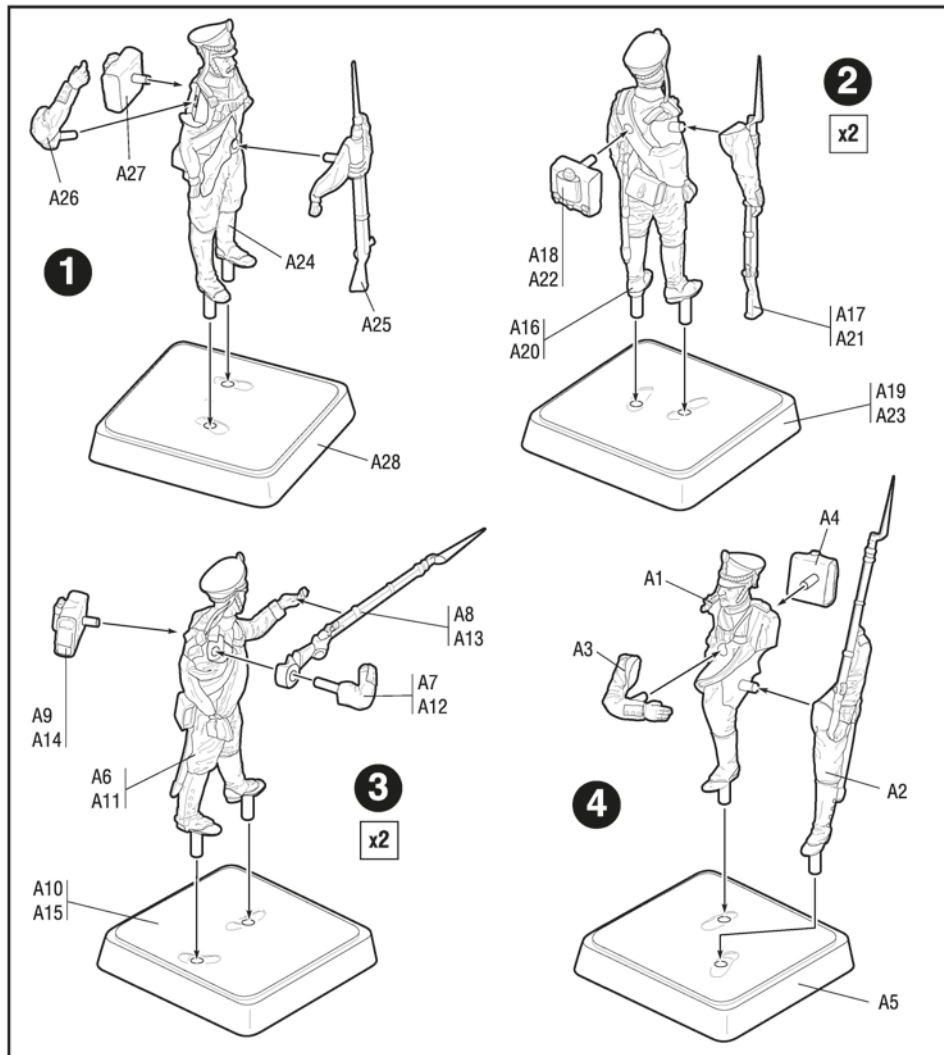

РУССКАЯ ЛИНЕЙНАЯ ПЕХОТА

RUSSIAN LINE INFANTRY 1812-1815

№6808

СДЕЛАНО В РОССИИ / MADE IN RUSSIA

МАСШТАБ / SCALE 1:72

Любые модели и красочный каталог предприятия «ЗВЕЗДА», вы можете приобрести по почте, прислав заявку по адресу: