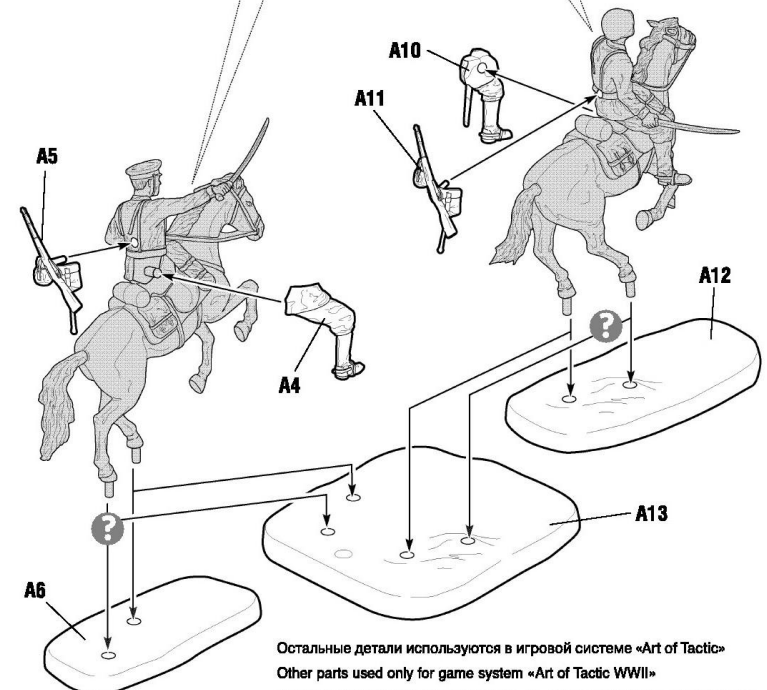

DE Der Spielsatz und das beigelegte Kärtchen sind Teil des erweiterbaren Spielsystems Art of Tactic „Operation Barbarossa 1941“, bestehend aus einer großen Zahl vielfältiger Spielsätze von Militärfahrzeugen, Infanterie und Luftwaffe. Basis für das Spielsystem ist der Startspielsatz – „Operation Barbarossa 1941“, wo Sie ausführliche Spielregeln, Spielfelder, ergänzendes Spielzubehör und verschieden Szenarien finden. Sie können Ihre Armee vergrößern, Szenarien durchspielen und die Taktik vervollkommen. Das Spielsystem wird ständig erweitert, es entstehen zusätzliche Spielsätze, neue Landkarten und Szenarien. Die ausführlichen Informationen über das Spielsystems Art of Tactic finden Sie auf der Website www.art-of-tactic.com und www.zvezda.org.ru

СХЕМА СБОРКИ

ASSEMBLING SCHEME

BAUANLEITUNG

Остальные детали используются в игровой системе «Art of Tactic»

Other parts used only for game system «Art of Tactic WWII»

Andere Teile finden nur für das Wargame «Art of Tactic WWII» Verwendung.