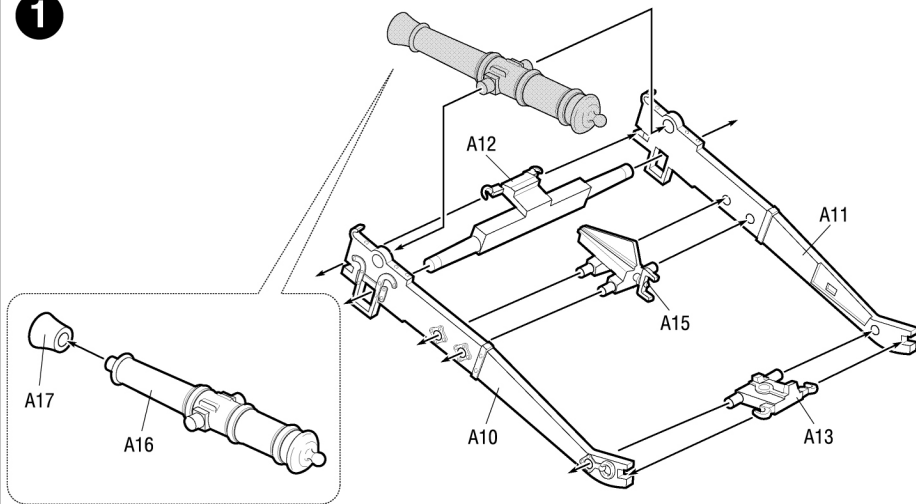

Русская Пешая Артиллерия

RUSSIAN FOOT ARTILLERY 1812-1814

№6809

СДЕЛАНО В РОССИИ / MADE IN RUSSIA

МАСШТАБ / SCALE 1:72

1

Для более надежного соединения деталей вы можете использовать клей для пластиковых моделей.
You can use glue for plastic models for more reliable connection of details.