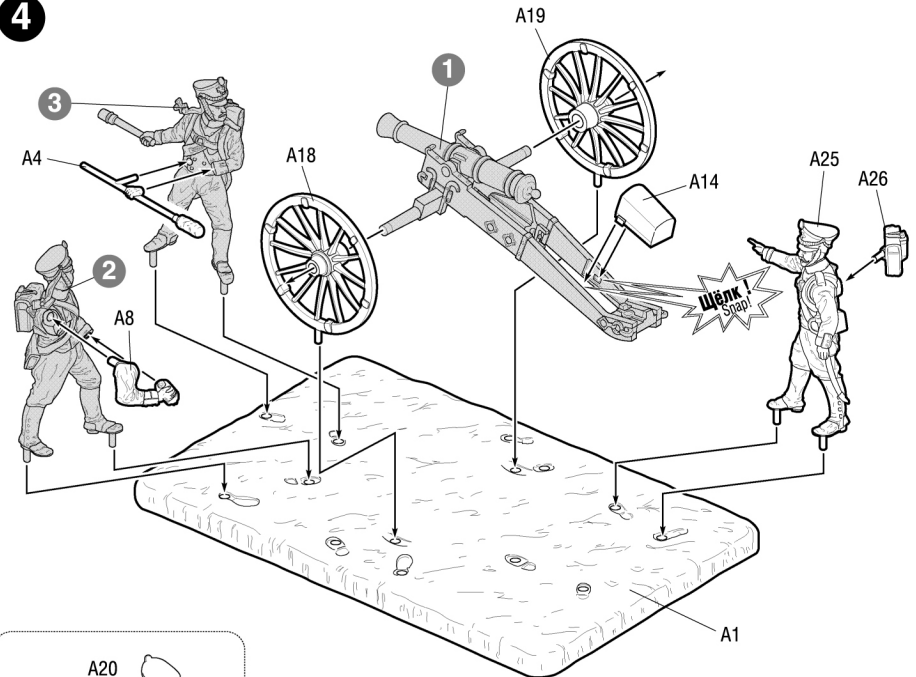

Русская Пешая Артиллерия

RUSSIAN FOOT ARTILLERY 1812-1814

№6809

СДЕЛАНО В РОССИИ / MADE IN RUSSIA

МАСШТАБ / SCALE 1:72

1

Для более надежного соединения деталей вы можете использовать клей для пластиковых моделей.
You can use glue for plastic models for more reliable connection of details.

2

3

4

5

Любые модели и красочный каталог предприятия «ЗВЕЗДА», вы можете приобрести по почте, прислав заявку по адресу:
141730, Московская область, г. Лобня, ул. Промышленная, д.2, ООО «ЗВЕЗДА»
www.zvezda.org.ru