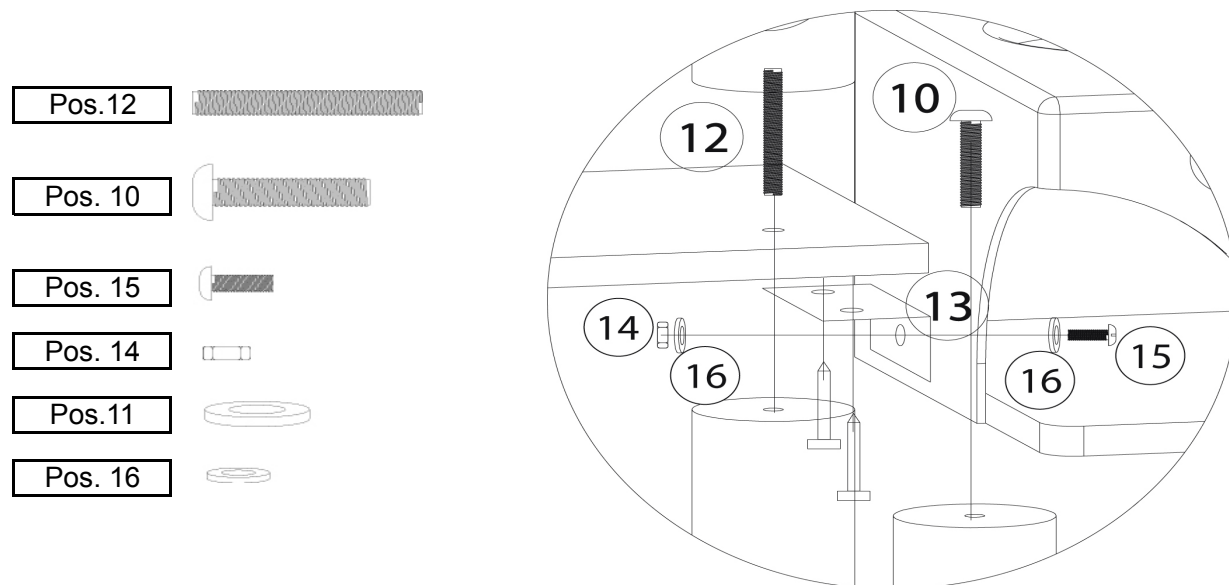

# Aufbauanleitung / Assembling Instruction & Stückliste / Parts List

Art. Nr. / Item No. 4386	"Alicante"	142 cm	1			
	Farben / Colours	Farbschlüssel / Colour code				
	Beige / beige	1				
	Anthrazit / anthracite	7				

Pos. Nr. / Pos. No.	Bezeichnung / Description	Abmessung / Measurement	Anzahl / Quantity	Art. Nr. / Item No.		Kart. Nr. / Cart. No.
				Farbe / Colour 1	Farbe / Colour 7	
		in mm				
Pos. 1	Bodenplatte / Bottom plate	450 x 450 x 20	1	43861-10	43867-10	1
Pos. 2	Höhle / Cave	430 x 320 x 250	1	43861-11	43867-11	1
Pos. 3	Liegeplatte / Lying plate	400 x 300 x 20	1	43861-12	43867-12	1
Pos. 4	Liegeplatte / Lying plate	460 x 300 x 20	1	43861-13	43867-13	1
Pos. 5	Liegeplatte / Lying plate	∅ 380 x 20	1	43861-14	43867-14	1
Pos. 6	Stamm / Post	∅ 90 x 500	2	4386-33	4386-33	1
Pos. 7	Stamm / Post	∅ 90 x 400	2	4386-32	4386-32	1
Pos. 8	Stamm / Post	∅ 90 x 370	1	4386-31	4386-31	1
Pos. 9	Stamm mit Stehbolzen/ Post with spacer bolt	∅ 90 x 330	1	4386-30	4386-30	1
Pos. 10	Linsenkopfschraube / Rounded head screw	M8 x 48	7	4386-60	4386-60	1
Pos. 11	Unterlegscheibe / Washer	M8 x 30	4	4386-60	4386-60	1
Pos. 12	Gewindestange / Thread rod	M8 x 65	2	4386-60	4386-60	1
Pos. 13	Winkel mit Holzschrauben / Angle with wood screw		1	4386-60	4386-60	1
Pos. 14	Mutter / Nut	M6	1	4386-60	4386-60	1
Pos. 15	Linsenkopfschraube / Rounded head screw	M6 x 25	1	4386-60	4386-60	1
Pos. 16	Unterlegscheibe / Washer	M6 x 15	2	4386-60	4386-60	1
Pos. 17	Inbusschlüssel / Allen key		1	4386-60	4386-60	1