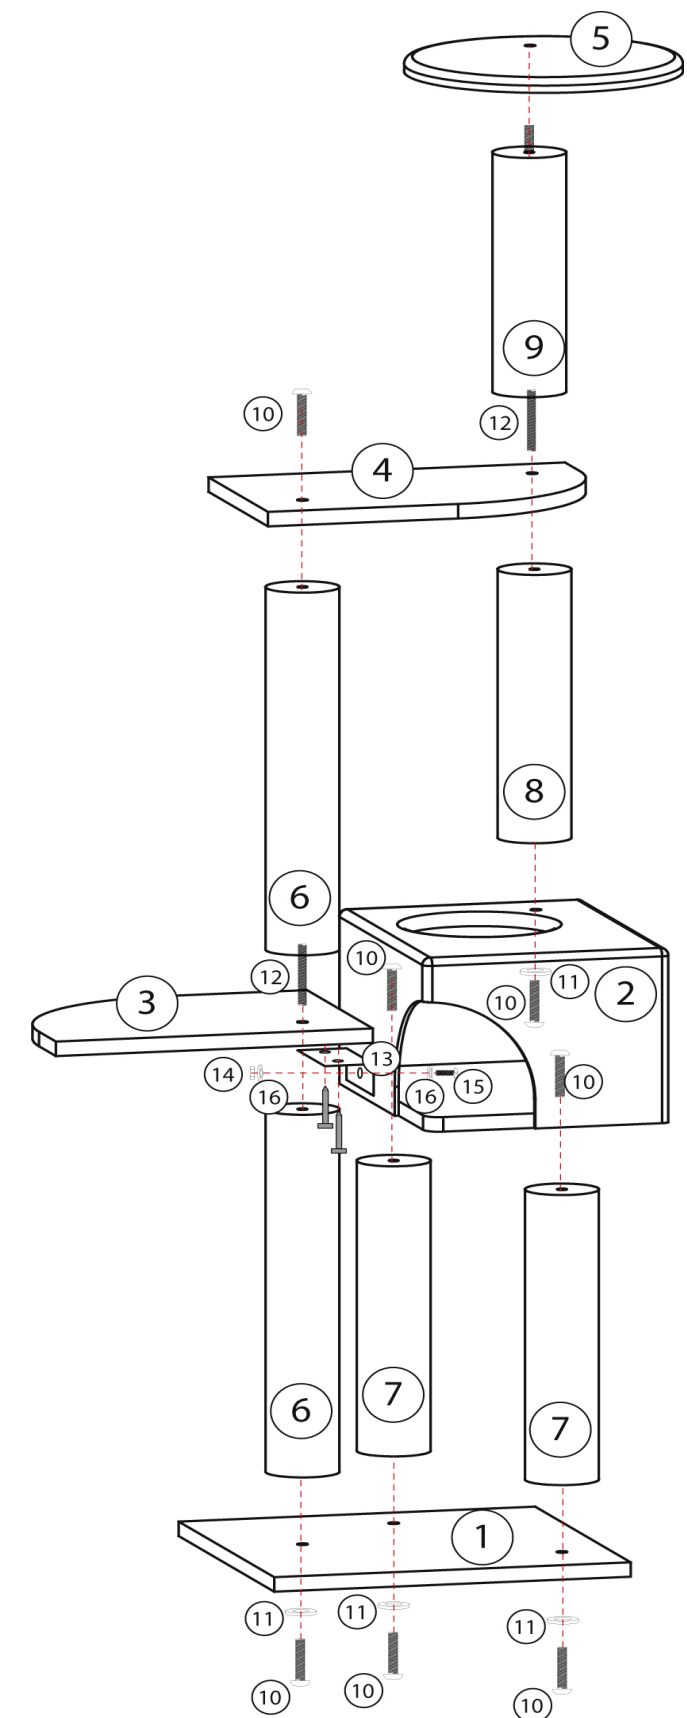

# Aufbauanleitung / Assembling Instruction & Stückliste / Parts List

Art. Nr. / Item No. 4386	"Alicante"	142 cm	1			
	Farben / Colours	Farbschlüssel / Colour code				
	Beige / beige	1				
	Anthrazit / anthracite	7				

Pos. Nr. / Pos. No.	Bezeichnung / Description	Abmessung / Measurement	Anzahl / Quantity	Art. Nr. / Item No.		Kart. Nr. / Cart. No.
				Farbe / Colour 1	Farbe / Colour 7	
		in mm				
Pos. 1	Bodenplatte / Bottom plate	450 x 450 x 20	1	43861-10	43867-10	1
Pos. 2	Höhle / Cave	430 x 320 x 250	1	43861-11	43867-11	1
Pos. 3	Liegeplatte / Lying plate	400 x 300 x 20	1	43861-12	43867-12	1
Pos. 4	Liegeplatte / Lying plate	460 x 300 x 20	1	43861-13	43867-13	1
Pos. 5	Liegeplatte / Lying plate	∅ 380 x 20	1	43861-14	43867-14	1
Pos. 6	Stamm / Post	∅ 90 x 500	2	4386-33	4386-33	1
Pos. 7	Stamm / Post	∅ 90 x 400	2	4386-32	4386-32	1
Pos. 8	Stamm / Post	∅ 90 x 370	1	4386-31	4386-31	1
Pos. 9	Stamm mit Stehbolzen/ Post with spacer bolt	∅ 90 x 330	1	4386-30	4386-30	1
Pos. 10	Linsenkopfschraube / Rounded head screw	M8 x 48	7	4386-60	4386-60	1
Pos. 11	Unterlegscheibe / Washer	M8 x 30	4	4386-60	4386-60	1
Pos. 12	Gewindestange / Thread rod	M8 x 65	2	4386-60	4386-60	1
Pos. 13	Winkel mit Holzschrauben / Angle with wood screw		1	4386-60	4386-60	1
Pos. 14	Mutter / Nut	M6	1	4386-60	4386-60	1
Pos. 15	Linsenkopfschraube / Rounded head screw	M6 x 25	1	4386-60	4386-60	1
Pos. 16	Unterlegscheibe / Washer	M6 x 15	2	4386-60	4386-60	1
Pos. 17	Inbusschlüssel / Allen key		1	4386-60	4386-60	1

- Pos. 12
- Pos. 10
- Pos. 15
- Pos. 14
- Pos. 11
- Pos. 16