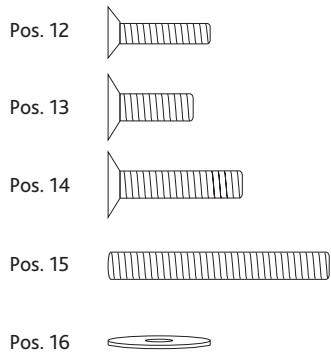

| Art.-Nr. / Item No. | Kratzbaum / Scratching Post | Farbe / Colour | Höhe / Height | |
|---------------------|-----------------------------|----------------|---------------|--|
| 44810 | Marlena | grau - grey | 151 cm | |

| Pos. Nr. / Pos. No. | Bezeichnung / Description | Abmessung / Measurement in mm | Anzahl / Quantity | Art. Nr. / Item No. |
|---------------------|---|-------------------------------|-------------------|---------------------|
| Pos. 1 | Bodenplatte / Bottom plate | 600 × 20 × 600 | 1 | 44810-10 |
| Pos. 2 | Liegeplatte mit Loch / Lying plate with hole | 600 × 20 × 600 | 1 | 44810-11 |
| Pos. 3 | Liegeplatte mit Loch, angeschrägt / Lying plate with hole, angled | 600 × 20 × 600 | 1 | 44810-12 |
| Pos. 4 | Spielrolle / Play roll | ∅ 220 × 250 | 1 | 44810-13 |
| Pos. 5 | Höhle, angeschrägt / Cave, angled | 460 × 280 × 460 | 1 | 44810-14 |
| Pos. 6 | Liegeplatte mit Rand / Lying plate with rim | ∅ 350 × 100 | 1 | 44810-15 |
| Pos. 7 | Leiter / Ladder | 250 × 550 × 60 | 1 | 44810-16 |
| Pos. 8 | Stamm (Jute) / Post (jute) | ∅ 90 × 350 | 3 | 44810-30 |
| Pos. 9 | Stamm (Jute) mit Stehbolzen / Post (jute) with spacer bolt | ∅ 90 × 350 | 1 | 44810-31 |
| Pos. 10 | Stamm (Jute) / Post (jute) | ∅ 90 × 500 | 1 | 44810-32 |
| Pos. 11 | Stamm (Jute) mit Stehbolzen / Post (jute) with spacer bolt | ∅ 90 × 500 | 3 | 44810-33 |
| Pos. 12 | Senkkopfschraube / Countersunk screw | M6 × 25 | 2 | 44810-60 |
| Pos. 13 | Senkkopfschraube / Countersunk screw | M8 × 20 | 2 | |
| Pos. 14 | Senkkopfschraube / Countersunk screw | M8 × 40 | 5 | |
| Pos. 15 | Gewindeschraube / Thread rod | M8 × 65 | 4 | |
| Pos. 16 | Unterlegscheiben / Washers | M8 × 30 | 6 | |