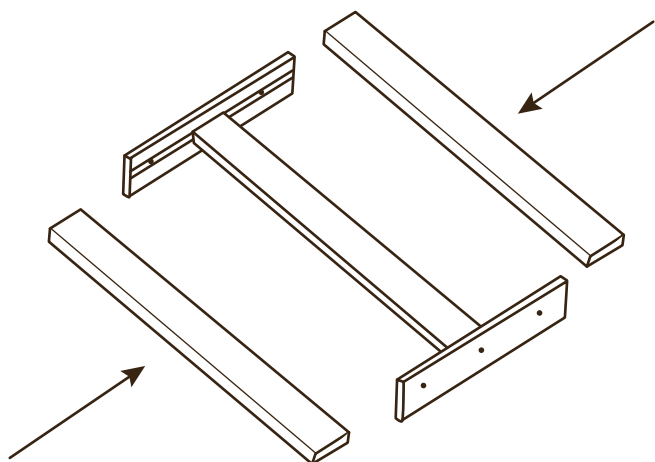

Стеллаж из дерева (ДхШхВ, мм):
1800x840x280 мм.

5 полок. Нагрузка на полку до 35 кг.

Стойка 1800 мм. - 4 шт.

Полкодержатель 255 мм - 10 шт.

Рейка на полку 790 мм. - 15 шт.

Комплект саморезов - 1 шт.

1

2