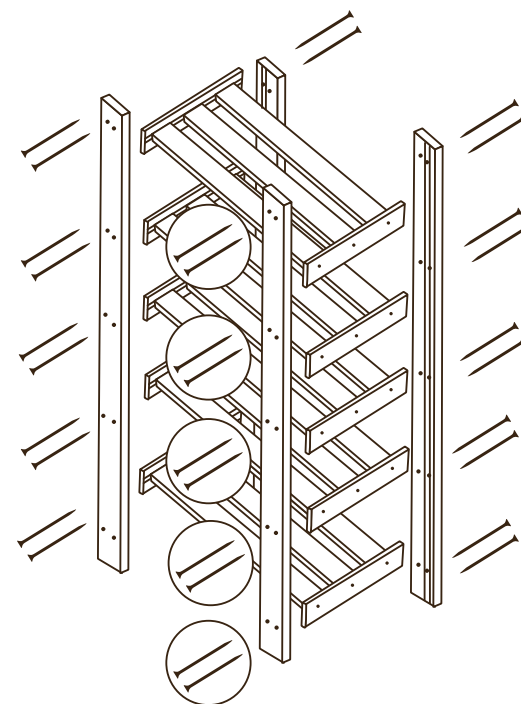

Стеллаж из дерева (ДхШхВ, мм):
1800x840x280 мм.

5 полок. Нагрузка на полку до 35 кг.

Стойка 1800 мм. - 4 шт.

Полкодержатель 255 мм - 10 шт.

Рейка на полку 790 мм. - 15 шт.

Комплект саморезов - 1 шт.

1

2

3

4