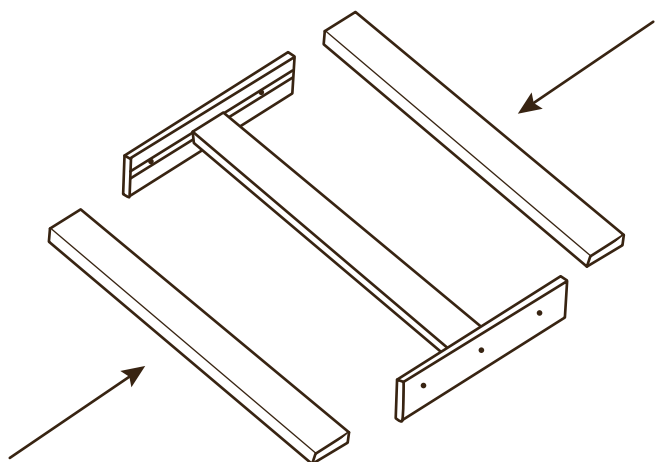

Стеллаж из дерева (ДхШхВ, мм):  
1800x840x280 мм.

6 полок. Нагрузка на полку до 35 кг.

Стойка 1800 мм. - 4 шт.

Полкодержатель 255 мм - 12 шт.

Рейка на полку 790 мм. - 18 шт.

Комплект саморезов - 1 шт.

1

2