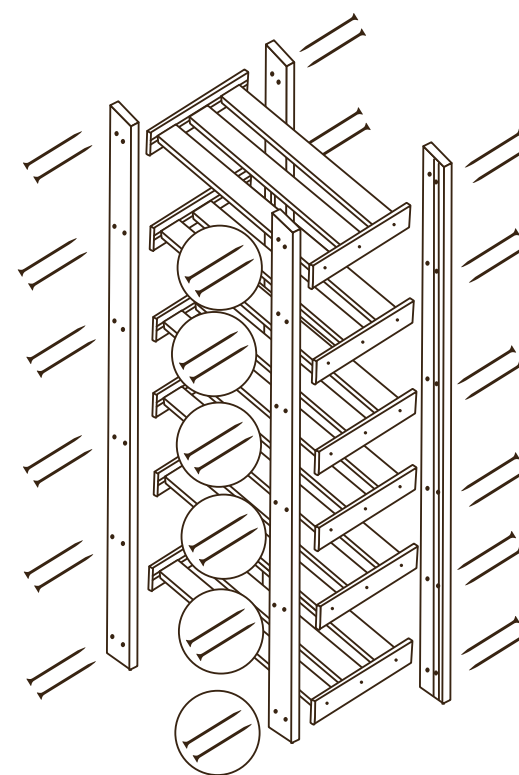

Стеллаж из дерева (ДхШхВ, мм):
1800x840x280 мм.

6 полок. Нагрузка на полку до 35 кг.

Стойка 1800 мм. - 4 шт.

Полкодержатель 255 мм - 12 шт.

Рейка на полку 790 мм. - 18 шт.

Комплект саморезов - 1 шт.

1

2

3

4