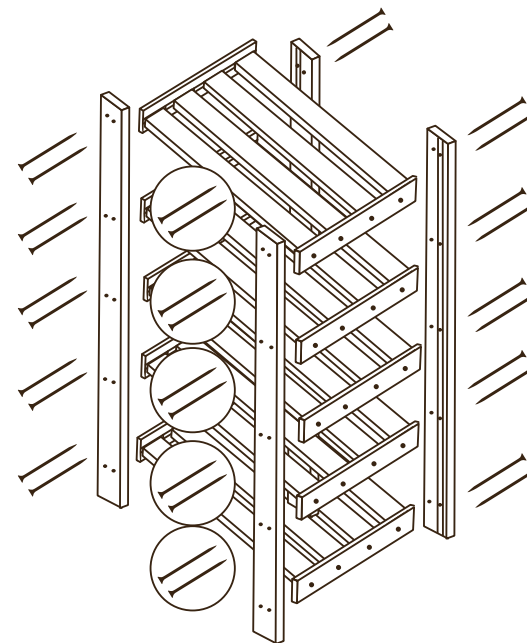

Стеллаж из дерева (ДхШхВ, мм):
1800х840х375 мм.

5 полок. Нагрузка на полку до 35 кг.

Стойка 1800 мм. - 4 шт.

Полкодержатель 350 мм - 10 шт.

Рейка на полку 790 мм. - 20 шт.

Комплект саморезов - 1 шт.

1

2

3

4