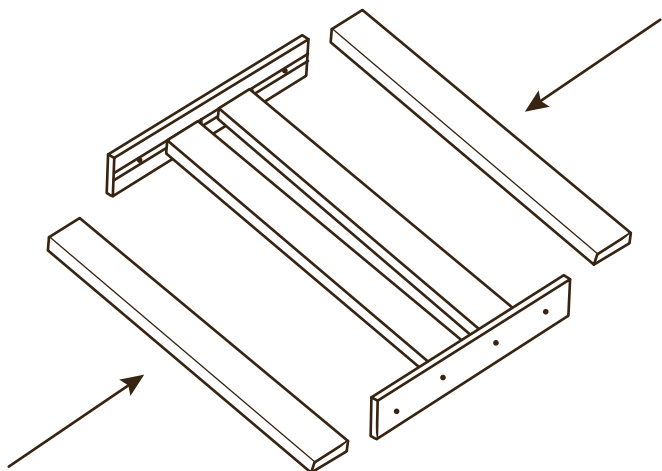

Стеллаж из дерева (ДхШхВ, мм):
1800х840х375 мм.

5 полок. Нагрузка на полку до 35 кг.

Стойка 1800 мм. - 4 шт.

Полкодержатель 350 мм - 10 шт.

Рейка на полку 790 мм. - 20 шт.

Комплект саморезов - 1 шт.

1

2