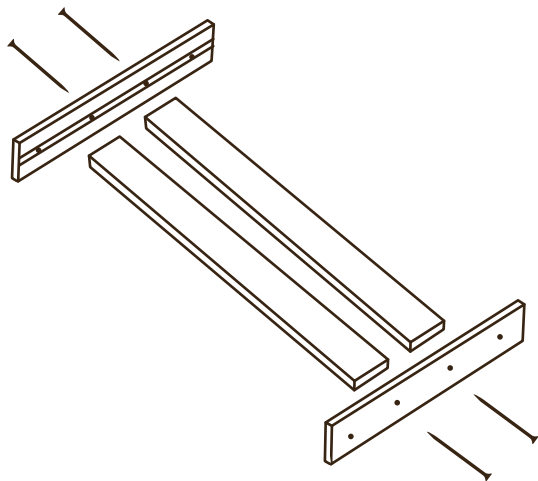

Стеллаж из дерева (ДхШхВ, мм):
1800х840х375 мм.

5 полок. Нагрузка на полку до 35 кг.

Стойка 1800 мм. - 4 шт.

Полкодержатель 350 мм - 10 шт.

Рейка на полку 790 мм. - 20 шт.

Комплект саморезов - 1 шт.

1

2