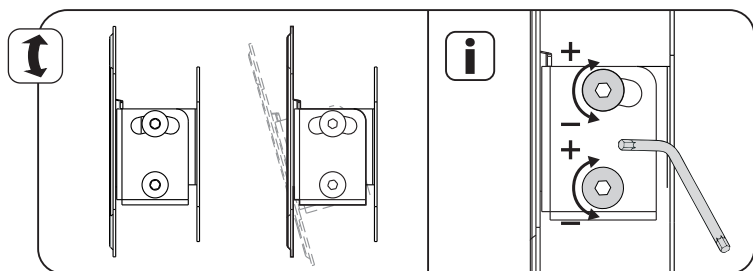

Настенное крепление
для ЖК-телевизоров

Модель: 2211

ООО «Технотрейд», Россия, 630096, г. Новосибирск,
ул. Сибсельмашевская, 26а, телефон +7 (383) 344-97-10, vobix.ru

Инструкция по сборке и эксплуатации

www.vobix.ru
info@technotv.ru