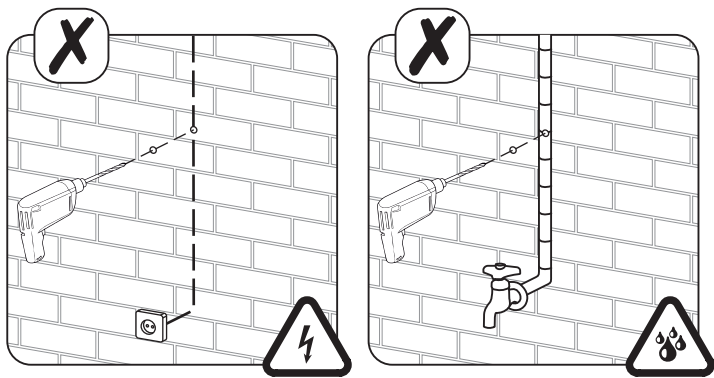

Настенное крепление
для ЖК-телевизоров

Модель: 2211

ООО «Технотрейд», Россия, 630096, г. Новосибирск,
ул. Сибсельмашевская, 26а, телефон +7 (383) 344-97-10, vobix.ru

Инструкция по сборке и эксплуатации

www.vobix.ru
info@technotv.ru