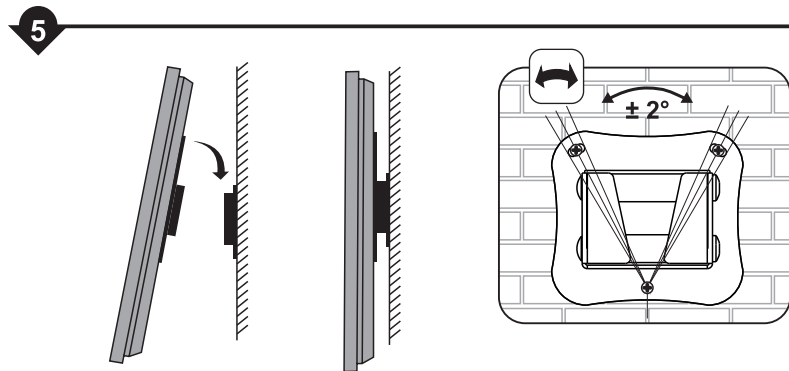

Настенное крепление
для ЖК-телевизоров

Модель: 2211

ООО «Технотрейд», Россия, 630096, г. Новосибирск,
ул. Сибсельмашевская, 26а, телефон +7 (383) 344-97-10, vobix.ru

Инструкция по сборке и эксплуатации

www.vobix.ru
info@technotv.ru