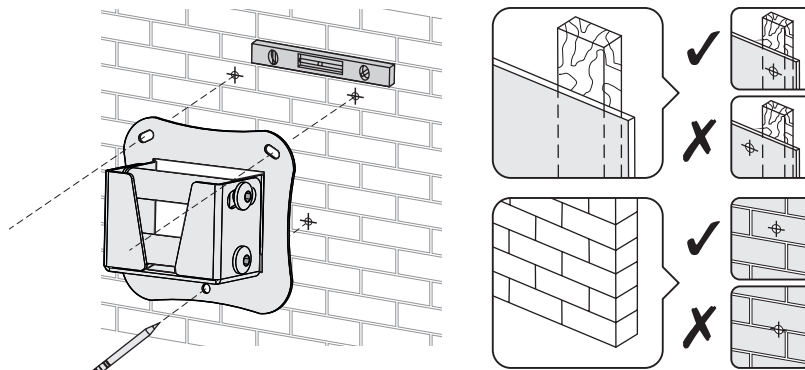

www.vobix.ru
info@technotv.ru

Производитель оставляет за собой право вносить конструктивные изменения, не оказывающие влияния на основные свойства изделия.

1