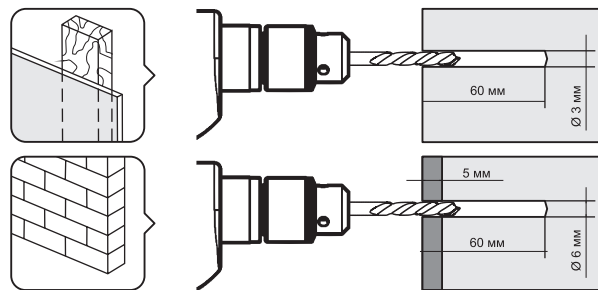

www.vobix.ru
info@technotv.ru

Производитель оставляет за собой право вносить конструктивные изменения, не оказывающие влияния на основные свойства изделия.

1

2

3