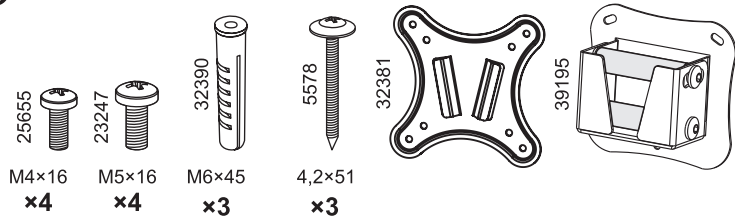

Настенное крепление
для ЖК-телевизоров

Модель: 2211

ООО «Технотрейд», Россия, 630096, г. Новосибирск,
ул. Сибсельмашевская, 26а, телефон +7 (383) 344-97-10, vobix.ru

Инструкция по сборке и эксплуатации

www.vobix.ru
info@technotv.ru