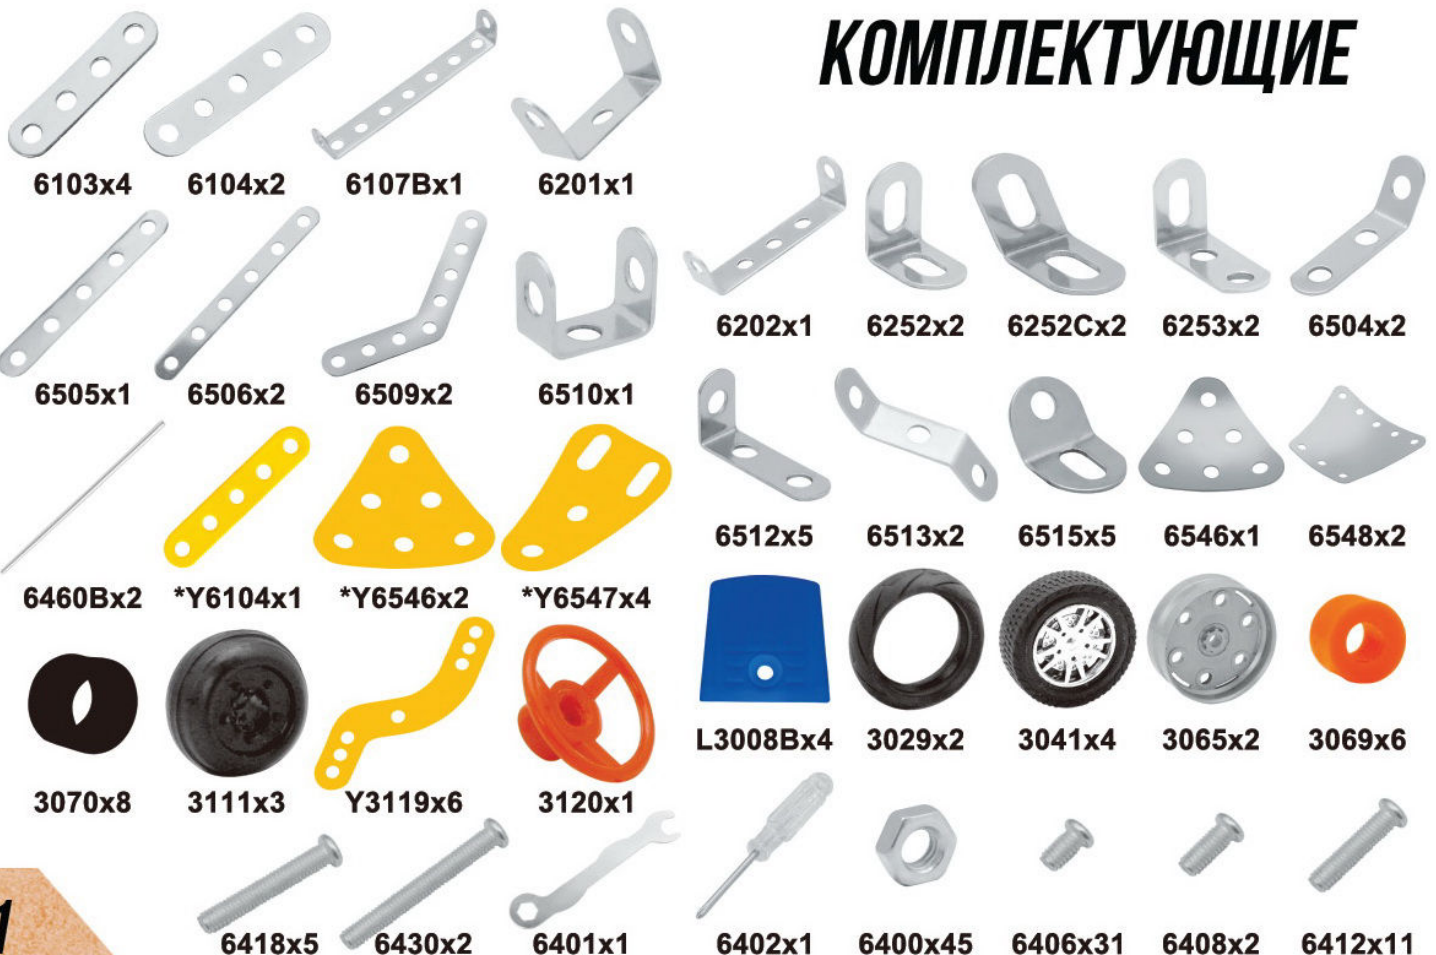

КОМПЛЕКТУЮЩИЕ