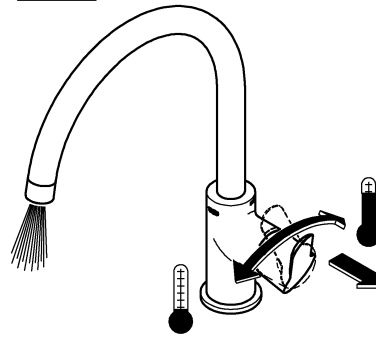

31 368

23 563

31 367  
31 368

23 563

31 367  
31 368

23 563

**СТОЛ**

Комплект поставки	23 563	31 367	31 368				
Смеситель для мойки	X	X	X				
Излив	X	X	X				
Отведенный душ							
Контргайка	X	X	X				
Пружина							
Техническое руководство	X	X	X				
Инструкция по уходу	X	X	X				
Вес нетто, кг	1,5	1,7	1,9				