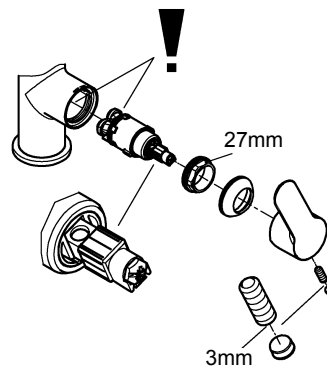

	<p>DIN 1988</p> <p>DIN EN 806</p>		
---	-----------------------------------	---	---

31 367

31 368

23 563

X = max. 45mm

X = max. 60mm

23 563

31 367

31 368

23 563

31 367  
31 368

23 563

31 367  
31 368

23 563

**СТОЛ**

Комплект поставки	23 563	31 367	31 368				
Смеситель для мойки	X	X	X				
Излив	X	X	X				
Отведенный душ							
Контргайка	X	X	X				
Пружина							
Техническое руководство	X	X	X				
Инструкция по уходу	X	X	X				
Вес нетто, кг	1,5	1,7	1,9				