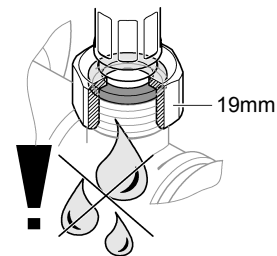

	<p>DIN 1988</p> <p>DIN EN 806</p>		
---	-----------------------------------	---	---

31 367

31 368

23 563

X = max. 45mm

X = max. 60mm

23 563

31 367

31 368

23 563

31 367  
31 368

23 563

31 367  
31 368

23 563

**СТОЛ**

Комплект поставки	23 563	31 367	31 368				
Смеситель для мойки	X	X	X				
Излив	X	X	X				
Отведенный душ							
Контргайка	X	X	X				
Пружина							
Техническое руководство	X	X	X				
Инструкция по уходу	X	X	X				
Вес нетто, кг	1,5	1,7	1,9				