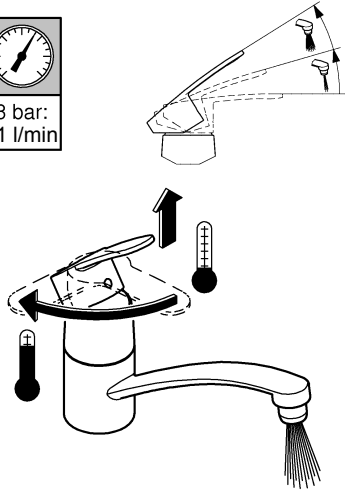

	<p>DIN 1988</p> <p>DIN EN 806</p>		
---	-----------------------------------	---	---

31 367

31 368

23 563

X = max. 45mm

X = max. 60mm

23 563

31 367

31 368

23 563

31 367  
31 368

23 563

31 367  
31 368

23 563

**СТОЛ**

Комплект поставки	23 563	31 367	31 368				
Смеситель для мойки	X	X	X				
Излив	X	X	X				
Отведенный душ							
Контргайка	X	X	X				
Пружина							
Техническое руководство	X	X	X				
Инструкция по уходу	X	X	X				
Вес нетто, кг	1,5	1,7	1,9				