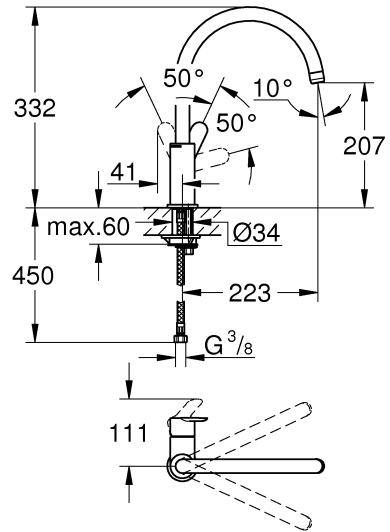

DESIGN + ENGINEERING  
GROHE GERMANY

99.0076.131/ÄM 233610/05.15

www.grohe.com

Pure Freude an Wasser

**GROHE**

<p>BauEdge</p>  <p>31 367</p>	<p>BauLoop</p>  <p>31 368</p>
<p>BauEdge</p>  <p>23 563</p>	

<p> <b>bar</b></p> <p>0,5  max. 10</p> <p> 5 1 </p>	<p> <b>°C</b></p> <p> max. 70°</p> <p>  60°</p>
---	---

	<p>DIN 1988</p> <p>DIN EN 806</p>		
---	-----------------------------------	---	---

31 367

31 368

23 563

X = max. 45mm

X = max. 60mm

23 563

31 367