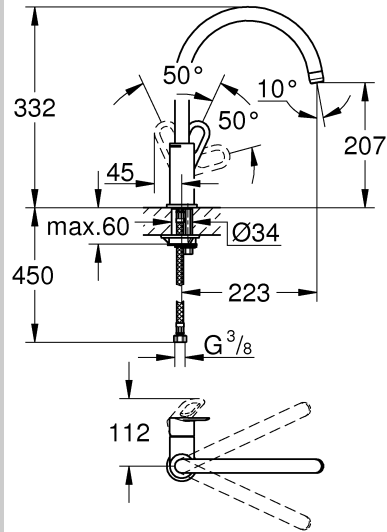

DESIGN + ENGINEERING  
GROHE GERMANY

99.0076.131/ÄM 233610/05.15

www.grohe.com

Pure Freude an Wasser

**GROHE**

<p>BauEdge</p>  <p>31 367</p>	<p>BauLoop</p>  <p>31 368</p>
<p>BauEdge</p>  <p>23 563</p>	

<p> <b>bar</b></p> <p>0,5  max. 10</p> <p> 5 1 </p>	<p> <b>°C</b></p> <p> max. 70°</p> <p>  60°</p>
---	---

	<p>DIN 1988</p> <p>DIN EN 806</p>		
---	-----------------------------------	---	---

31 367

31 368

23 563

X = max. 45mm

X = max. 60mm

23 563

31 367