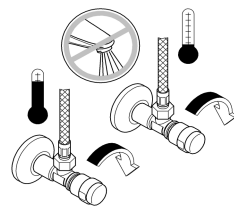

31 368

23 563

31 367  
31 368

23 563

31 367  
31 368

23 563

**СТОЛ**

Комплект поставки	23 563	31 367	31 368				
Смеситель для мойки	X	X	X				
Излив	X	X	X				
Отведенный душ							
Контргайка	X	X	X				
Пружина							
Техническое руководство	X	X	X				
Инструкция по уходу	X	X	X				
Вес нетто, кг	1,5	1,7	1,9				