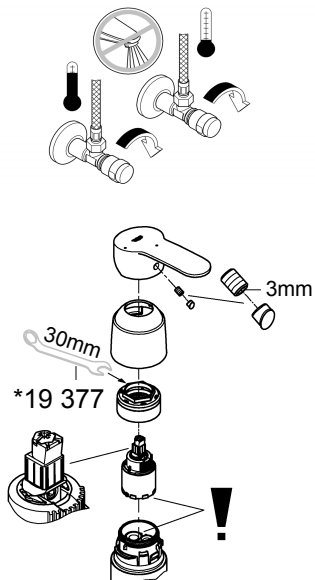

	<p>DIN 1988</p> <p>DIN EN 806</p>		
---	-----------------------------------	---	---

31 367

31 368

23 563

X = max. 45mm

X = max. 60mm

23 563

31 367

31 368

23 563

31 367  
31 368

23 563

31 367  
31 368

23 563

**СТОЛ**

Комплект поставки	23 563	31 367	31 368				
Смеситель для мойки	X	X	X				
Излив	X	X	X				
Отведенный душ							
Контргайка	X	X	X				
Пружина							
Техническое руководство	X	X	X				
Инструкция по уходу	X	X	X				
Вес нетто, кг	1,5	1,7	1,9				