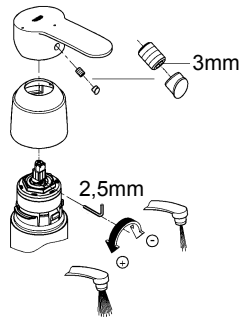

	<p>DIN 1988</p> <p>DIN EN 806</p>		
---	-----------------------------------	---	---

31 367

31 368

23 563

X = max. 45mm

X = max. 60mm

23 563

31 367

31 368

23 563

31 367  
31 368

23 563

31 367  
31 368

23 563

**СТОЛ**

Комплект поставки	23 563	31 367	31 368				
Смеситель для мойки	X	X	X				
Излив	X	X	X				
Отведенный душ							
Контргайка	X	X	X				
Пружина							
Техническое руководство	X	X	X				
Инструкция по уходу	X	X	X				
Вес нетто, кг	1,5	1,7	1,9				