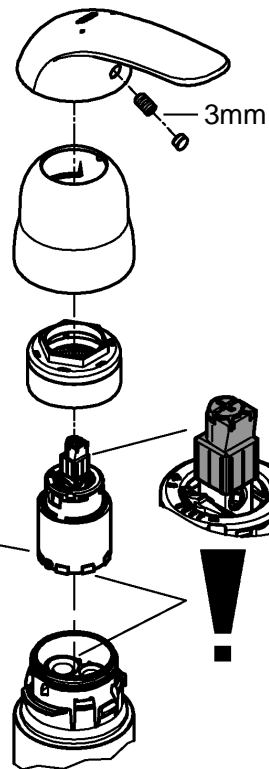

DIN 1988
DIN EN 806

1

2

3

Pure Freude an Wasser

GROHE
WAVES

D

+49 571 3989 333
impressum@grohe.de