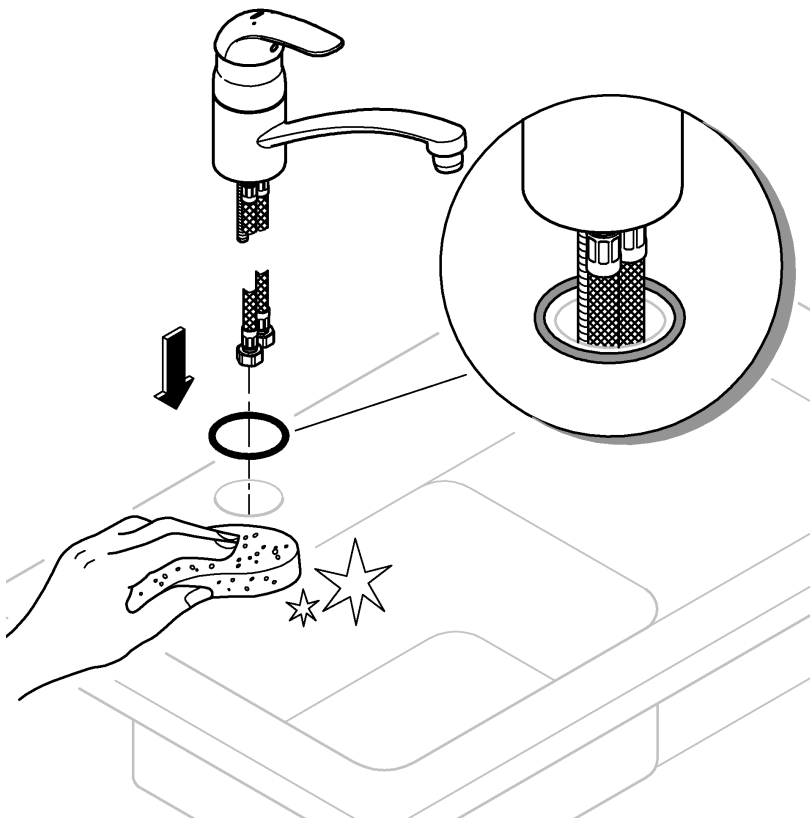

DIN 1988
DIN EN 806

1

2

3

Pure Freude an Wasser

GROHE
WAVES

D

+49 571 3989 333
impressum@grohe.de