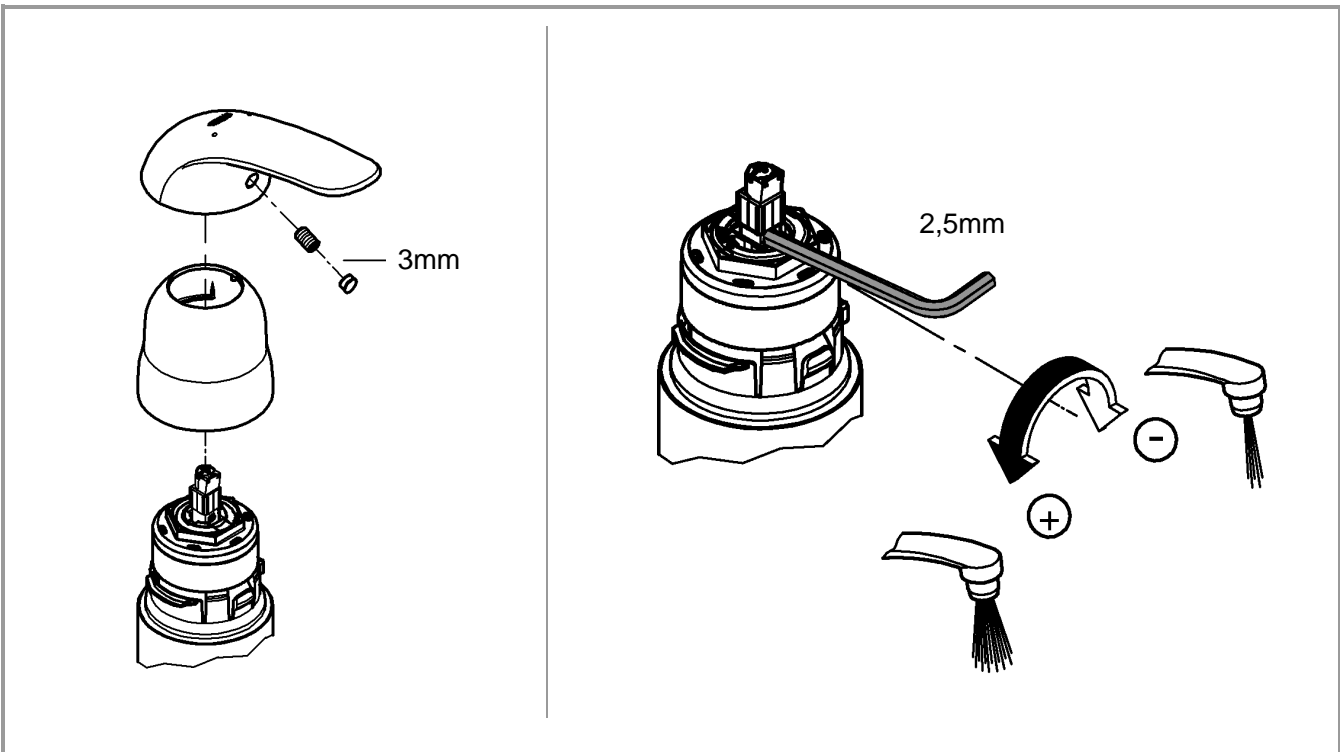

DIN 1988
DIN EN 806

1

2

3

Pure Freude an Wasser

GROHE
WAVES

D

+49 571 3989 333
impressum@grohe.de