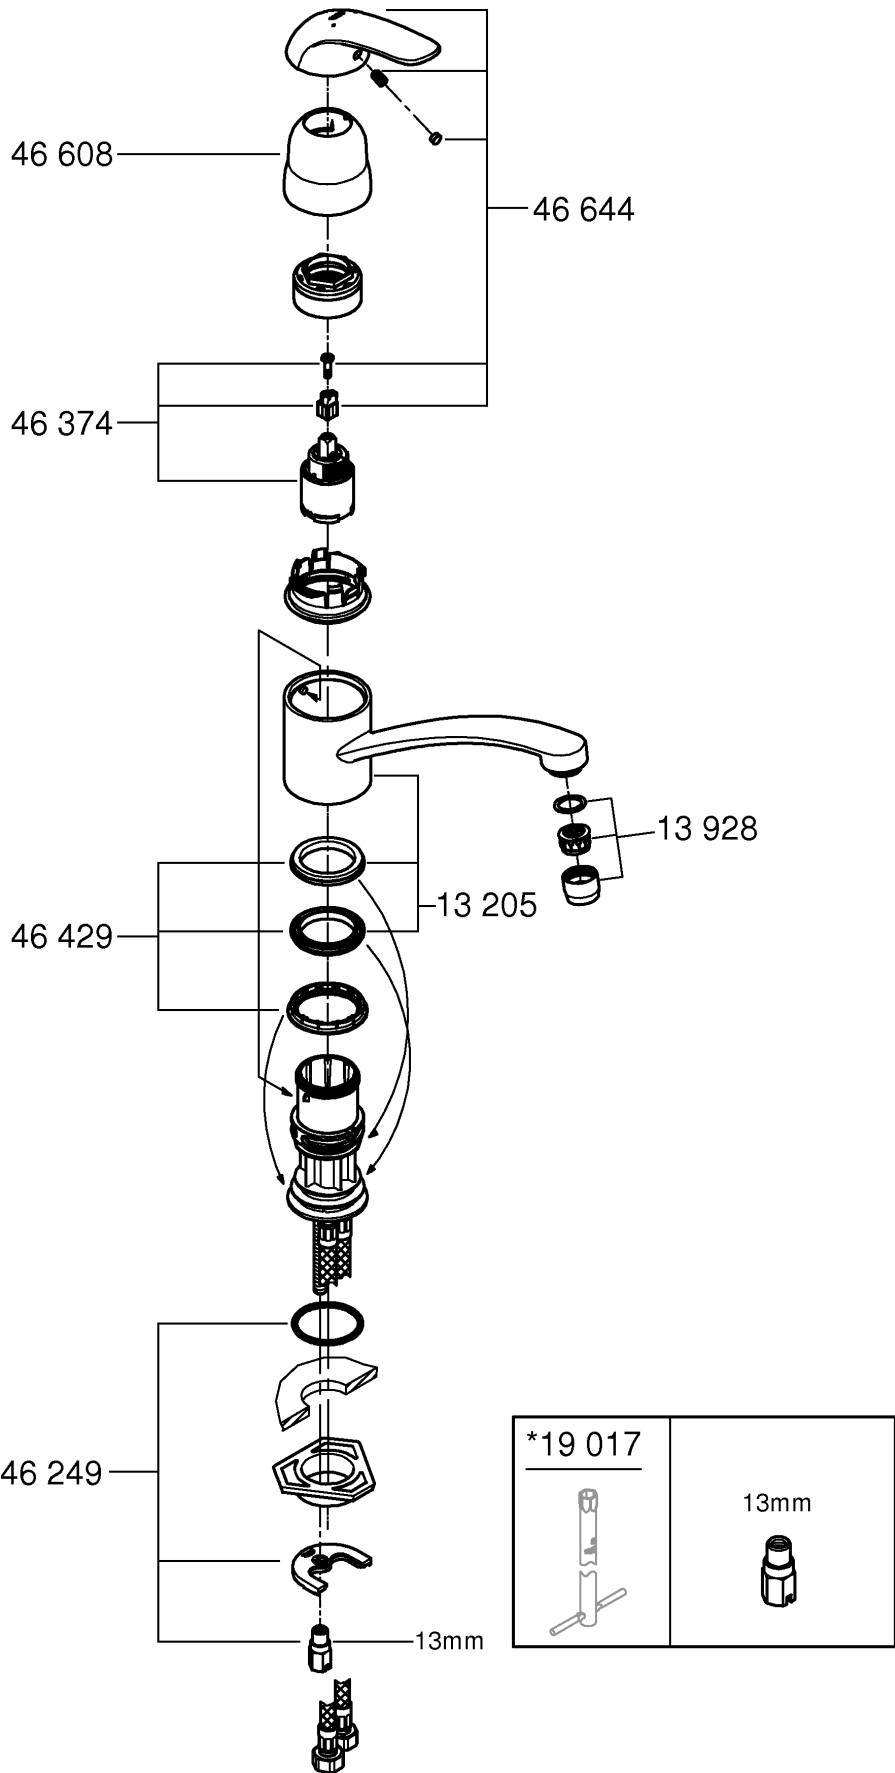

DIN 1988
DIN EN 806

1

2

3

Pure Freude an Wasser

GROHE
WAVES

D

+49 571 3989 333
impressum@grohe.de