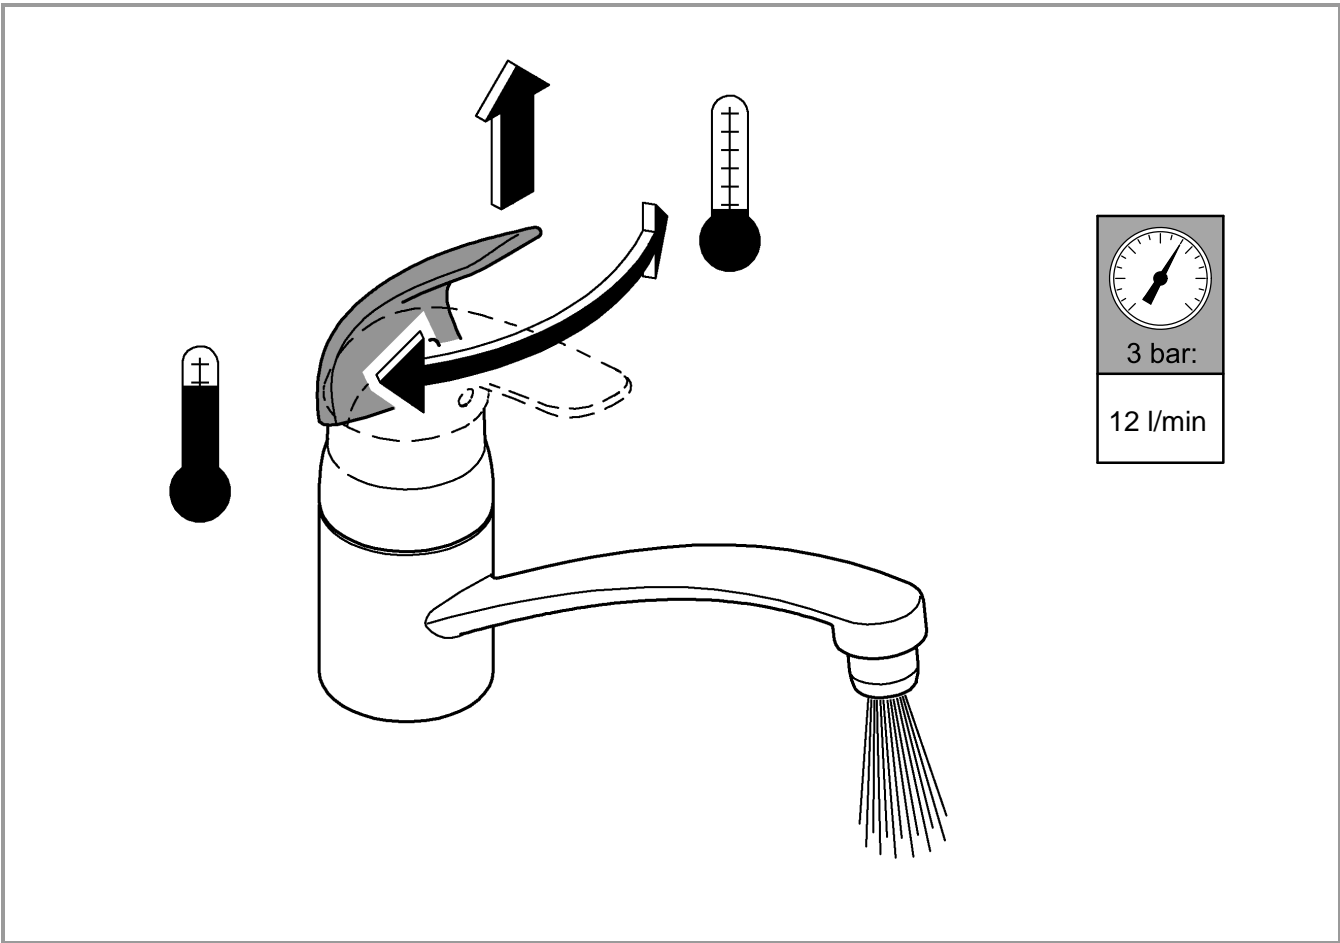

DIN 1988
DIN EN 806

1

2

3

Pure Freude an Wasser

GROHE
WAVES

D

+49 571 3989 333
impressum@grohe.de