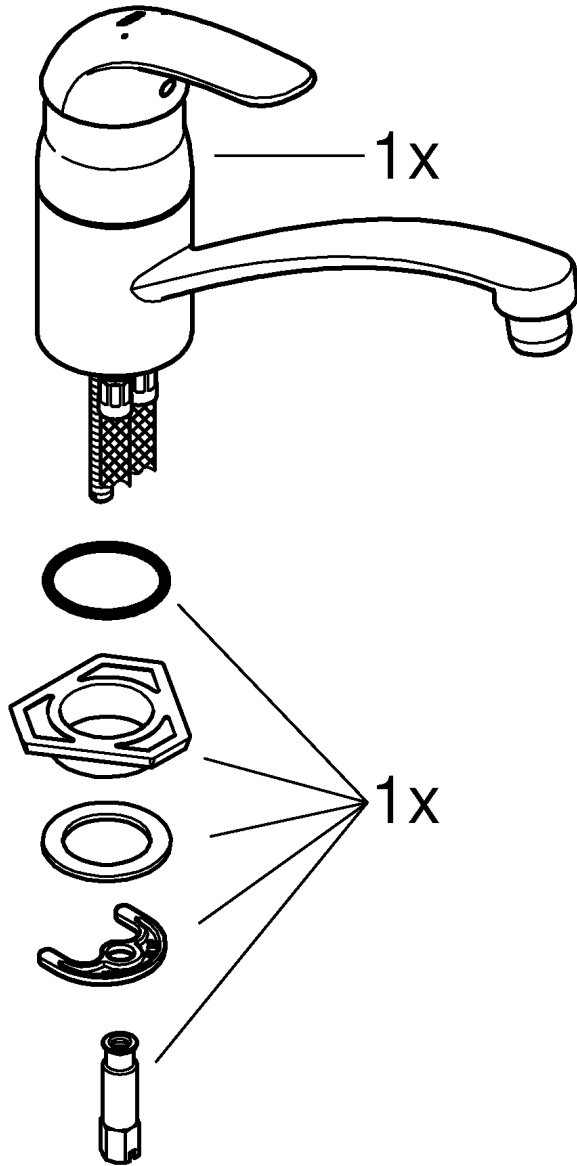

DIN 1988
DIN EN 806

1

2

3

Pure Freude an Wasser

GROHE
WAVES

D

+49 571 3989 333
impressum@grohe.de