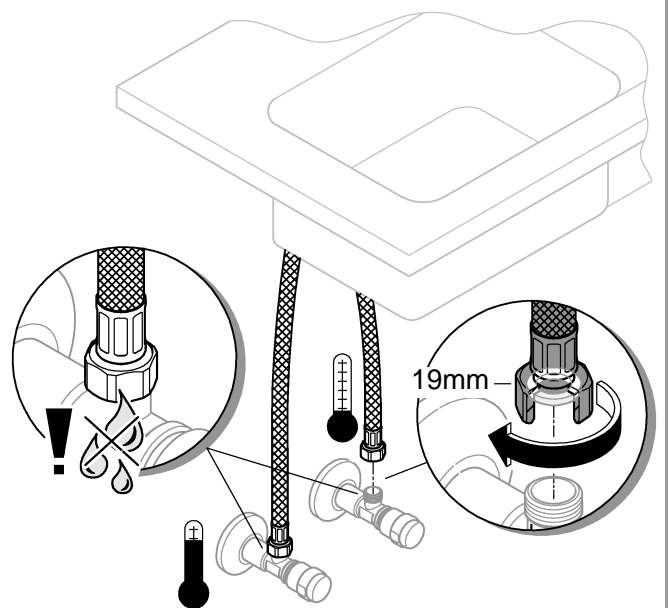

DIN 1988
DIN EN 806

1

2

3

Pure Freude an Wasser

GROHE
WAVES

D

+49 571 3989 333
impressum@grohe.de