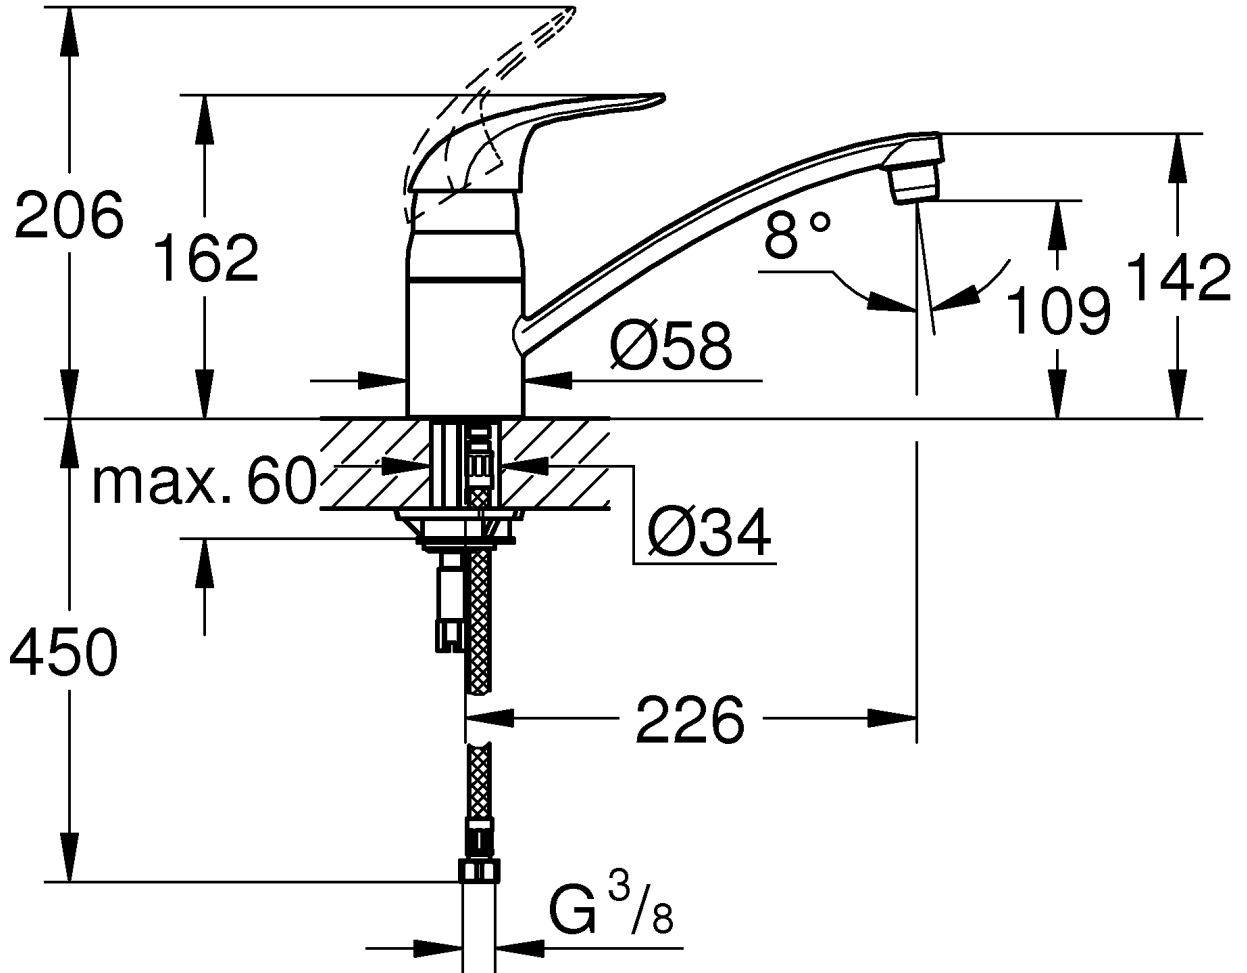

DIN 1988
DIN EN 806

1

2

3

Pure Freude an Wasser

GROHE
WAVES

D

+49 571 3989 333
impressum@grohe.de