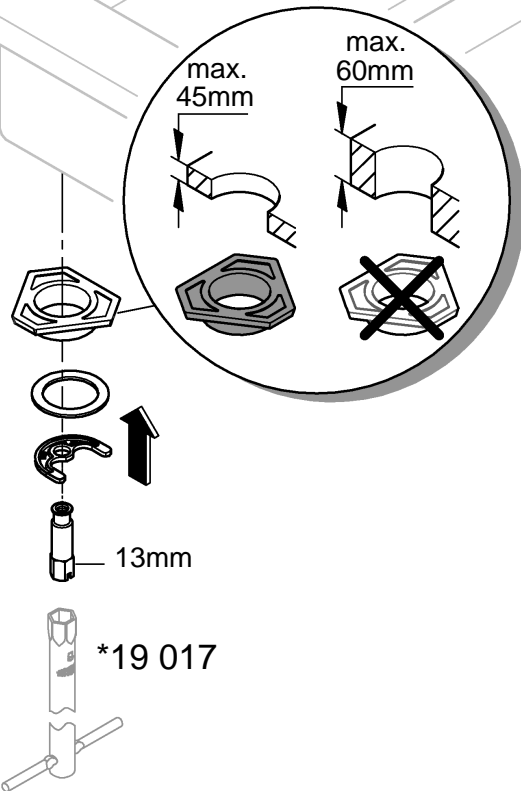

DIN 1988
DIN EN 806

1

2

3

Pure Freude an Wasser

GROHE
WAVES

D

+49 571 3989 333
impressum@grohe.de