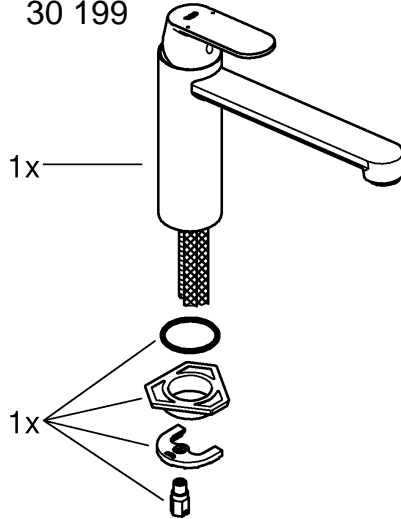

4 - 5

5

6

7

32 843  
32 845

30 193  
30 199

32 842  
32 844

DIN 1988  
DIN EN 806

3

4

3 bar:

ca. 12 l/min

EcoJoy:

ca. 5 l/min

Z	W	46 683		
	X		46 685	46 842
	Y		46 681	46 828
		46 589		46 824
		46 374	46 374	

*19 332 	32mm
*19 017 	13mm