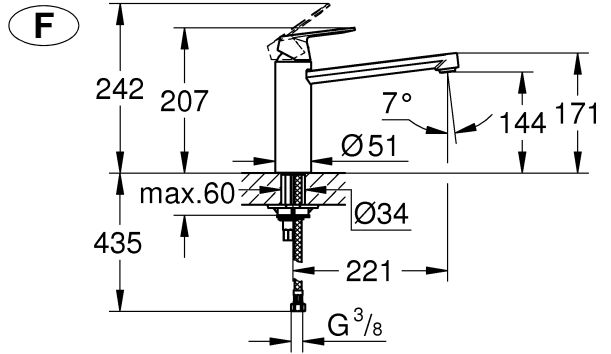

30 193

30 199

32 842

32 844

32 843

32 845 (F)