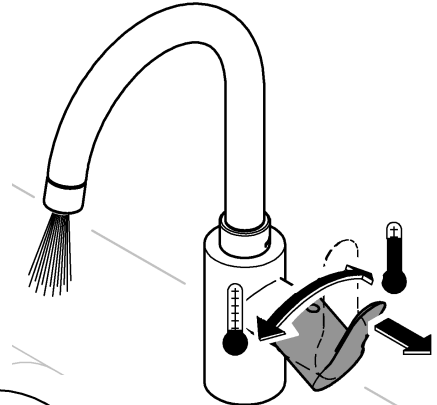

3

4

3 bar:

ca. 12 l/min

EcoJoy:

ca. 5 l/min

Z	W	46 683		
	X		46 685	46 842
	Y		46 681	46 828
		46 589		46 824
		46 374	46 374	

*19 332 	32mm
*19 017 	13mm