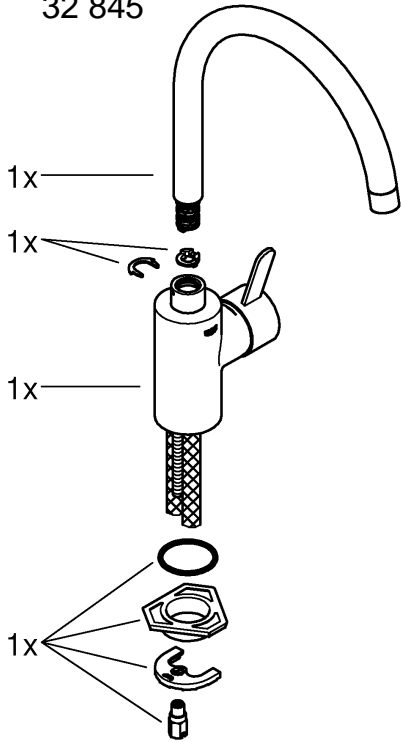

4 - 5

5

6

7

32 843  
32 845

30 193  
30 199

32 842  
32 844

DIN 1988  
DIN EN 806

3

4

3 bar:

ca. 12 l/min

EcoJoy:

ca. 5 l/min

Z	W	46 683		
	X		46 685	46 842
	Y		46 681	46 828
		46 589		46 824
		46 374	46 374	

*19 332 	32mm
*19 017 	13mm