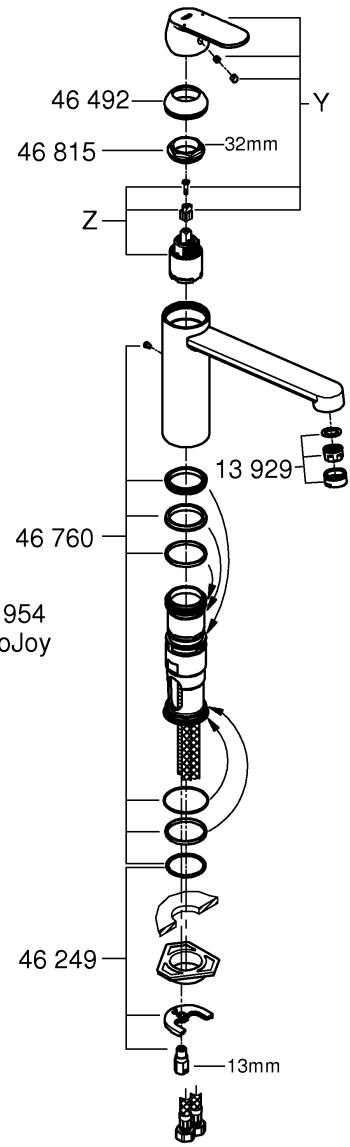

30 193

32 842

30 199

32 844

32 843  
32 845

1

2

3

4 - 5

5

6

7

32 843  
32 845

30 193  
30 199

32 842  
32 844

DIN 1988  
DIN EN 806

30 193

30 199

32 842

32 844

32 843

32 845 (F)

1

2

3

4

3 bar:

ca. 12 l/min

EcoJoy:

ca. 5 l/min

Z	W	46 683		
	X		46 685	46 842
	Y		46 681	46 828
		46 589		46 824
		46 374	46 374	

*19 332 	32mm
*19 017 	13mm