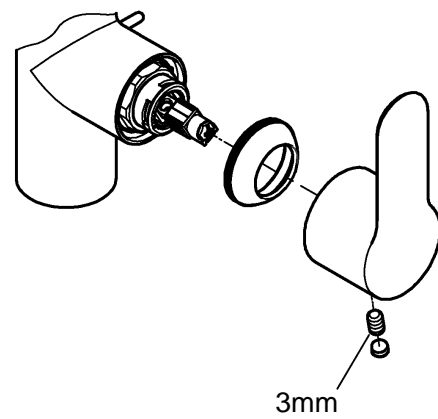

3

4

3 bar:

ca. 12 l/min

EcoJoy:

ca. 5 l/min

Z	W	46 683		
	X		46 685	46 842
	Y		46 681	46 828
		46 589		46 824
		46 374	46 374	

*19 332 	32mm
*19 017 	13mm