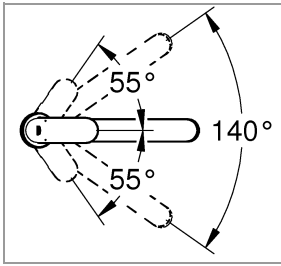

4 - 5

5

6

7

32 843  
32 845

30 193  
30 199

32 842  
32 844

DIN 1988  
DIN EN 806

3

4

3 bar:

ca. 12 l/min

EcoJoy:

ca. 5 l/min

Z	W	46 683		
	X		46 685	46 842
	Y		46 681	46 828
		46 589		46 824
		46 374	46 374	

*19 332 	32mm
*19 017 	13mm