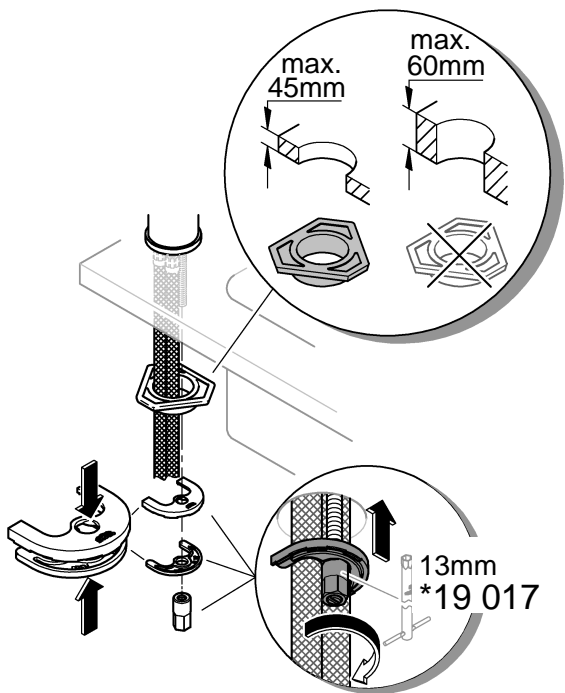

3

4

3 bar:

ca. 12 l/min

EcoJoy:

ca. 5 l/min

Z	W	46 683		
	X		46 685	46 842
	Y		46 681	46 828
		46 589		46 824
		46 374	46 374	

*19 332 	32mm
*19 017 	13mm