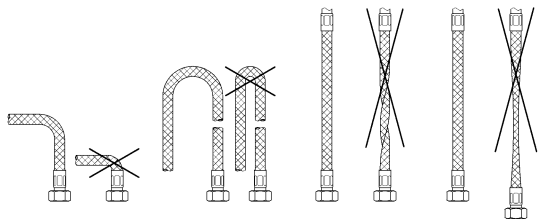

4 - 5

5

6

7

32 843  
32 845

30 193  
30 199

32 842  
32 844

DIN 1988  
DIN EN 806

30 193

30 199

32 842

32 844

32 843

32 845 (F)

1

2

3

4

3 bar:

ca. 12 l/min

EcoJoy:

ca. 5 l/min

Z	W	46 683		
	X		46 685	46 842
	Y		46 681	46 828
		46 589		46 824
		46 374	46 374	

*19 332 	32mm
*19 017 	13mm