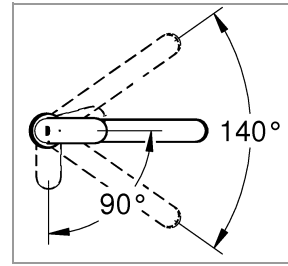

30 193

30 199

32 842

32 844

32 843

32 845 (F)