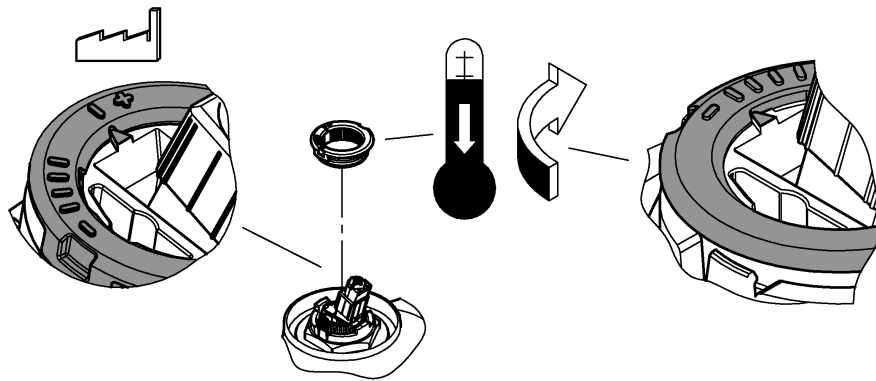

3

4

3 bar:

ca. 12 l/min

EcoJoy:

ca. 5 l/min

Z	W	46 683		
	X		46 685	46 842
	Y		46 681	46 828
		46 589		46 824
		46 374	46 374	

*19 332 	32mm
*19 017 	13mm