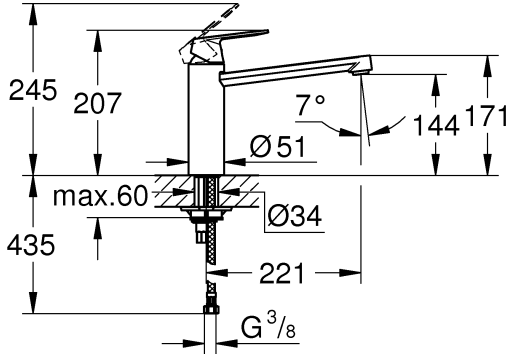

30 193

30 199

32 842

32 844

32 843

32 845 (F)