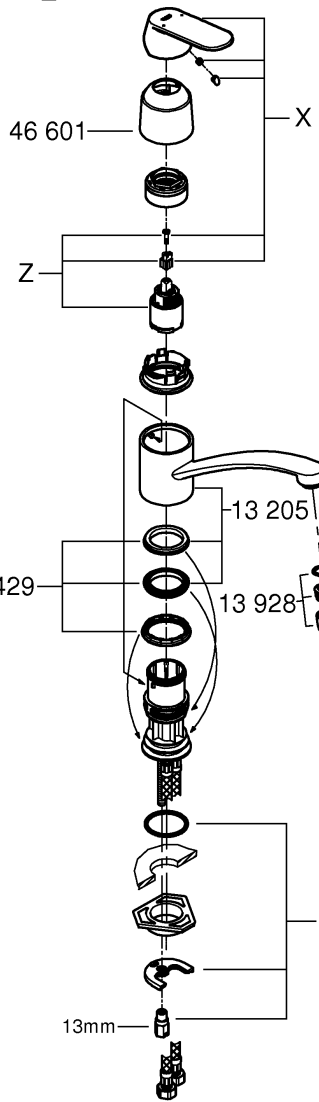

30 193

32 842

30 199

32 844

32 843  
32 845

1

2

3

4 - 5

5

6

7

32 843  
32 845

30 193  
30 199

32 842  
32 844

DIN 1988  
DIN EN 806

3

4

3 bar:

ca. 12 l/min

EcoJoy:

ca. 5 l/min

Z	W	46 683		
	X		46 685	46 842
	Y		46 681	46 828
		46 589		46 824
		46 374	46 374	

*19 332 	32mm
*19 017 	13mm