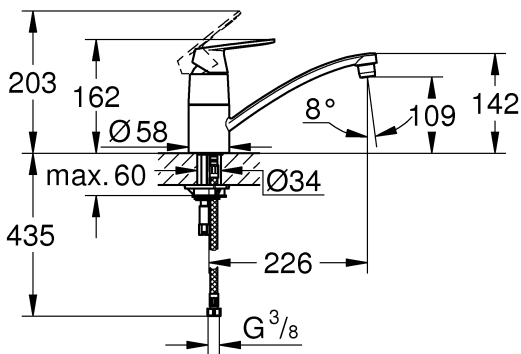

30 193

30 199

32 842

32 844

32 843

32 845 (F)