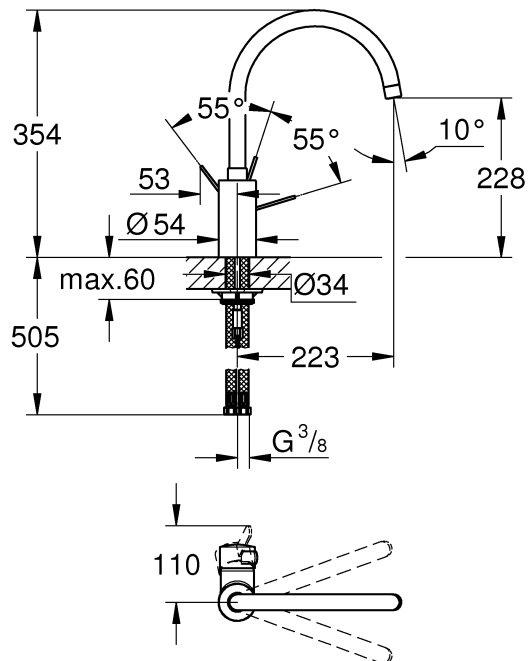

32 843

32 845 (F)