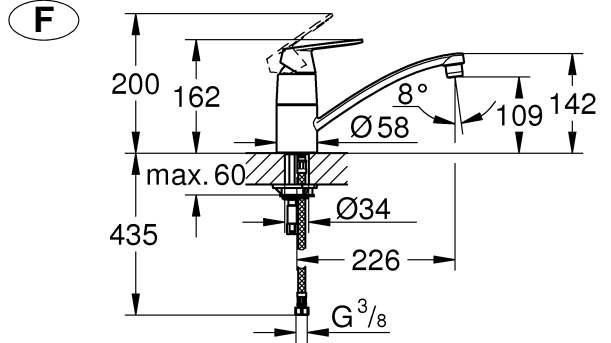

30 193

30 199

32 842

32 844

32 843

32 845 (F)