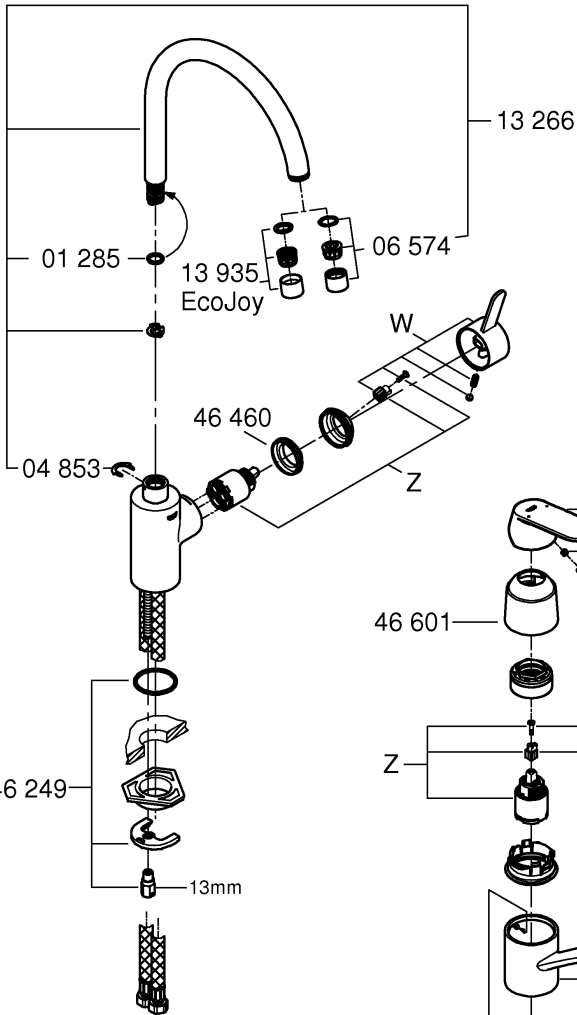

3

4

3 bar:

ca. 12 l/min

EcoJoy:

ca. 5 l/min

Z	W	46 683		
	X		46 685	46 842
	Y		46 681	46 828
		46 589		46 824
		46 374	46 374	

*19 332 	32mm
*19 017 	13mm