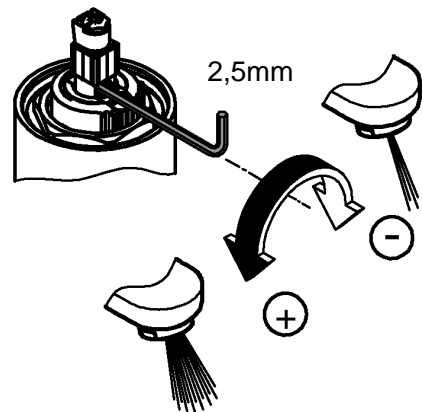

3

4

3 bar:

ca. 12 l/min

EcoJoy:

ca. 5 l/min

Z	W	46 683		
	X		46 685	46 842
	Y		46 681	46 828
		46 589		46 824
		46 374	46 374	

*19 332 	32mm
*19 017 	13mm