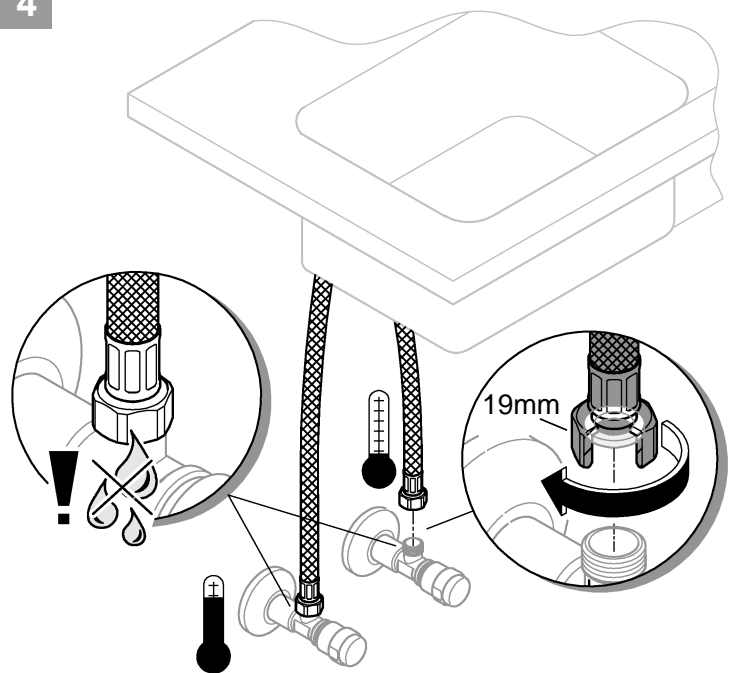

3

4

3 bar:

ca. 12 l/min

EcoJoy:

ca. 5 l/min

Z	W	46 683		
	X		46 685	46 842
	Y		46 681	46 828
		46 589		46 824
		46 374	46 374	

*19 332 	32mm
*19 017 	13mm