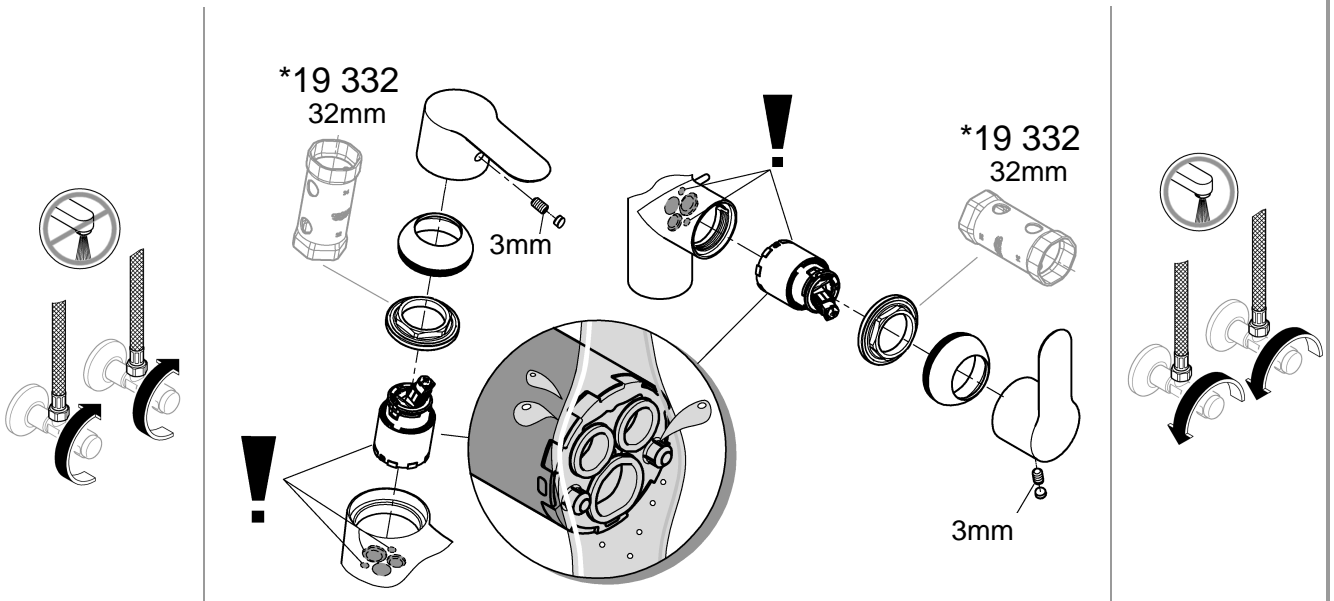

3

4

3 bar:

ca. 12 l/min

EcoJoy:

ca. 5 l/min

Z	W	46 683		
	X		46 685	46 842
	Y		46 681	46 828
		46 589		46 824
		46 374	46 374	

*19 332 	32mm
*19 017 	13mm