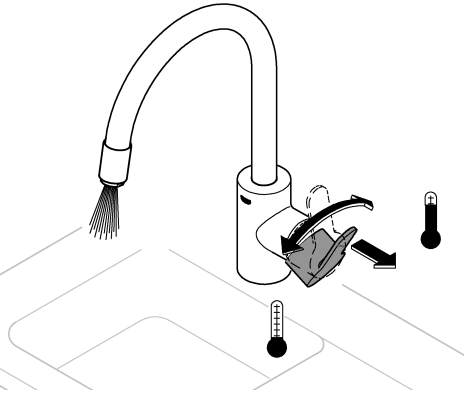

31 482

SERVICE

Pure Freude an Wasser

**GROHE**  
WAVES

**D**  
☎ +49 571 3989 333  
impressum@grohe.de

**A**  
☎ +43 1 68060  
info-at@grohe.com

**AUS**  
**Argent Sydney**  
☎ +(02) 8394 5800  
**Argent Melbourne**  
☎ +(03) 9682 1231