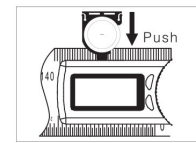

Battery / Батарея

To replace battery, push the protrudent on the bottom of the LCD, the edge of battery container is shown on the upper side of the LCD (pic.1).

Чтобы заменить батарею, нажмите на выступ в нижней части дисплея (рис.1).

1 Pull the battery container out (pic.2). Вытащите батарейный отсек (рис.2).

The negative pole of battery is upside, positive pole is downside (pic.3).

Соблюдайте полярность - отрицательный полюс вверх, положительный полюс вниз (рис.3).

4 Push the battery container back (pic.4). Вставьте батарейный отсек (рис.4).

Trouble shooting / Устранение неисправностей

Problem Проблема	Possible cause Возможная причина	Solution Устранение
No display or ambiguous Нет отображения данных или отображение неясное	Lower voltage, no battery or incorrect installation of battery Низкий заряд батареи, отсутствие батареи или батарея вставлена неправильно	Reinstall battery or replace battery Вставьте батарею заново или замените ее
Erratic display Отображение ошибочное	Casual malfunction caused by high vibration or strongly swinging Неправильно функционирует из-за сильной вибрации или сильного колебания	Zero setting Нажмите кнопку ZERO
Numbers skip or frozen display Пропускаются цифры или отображение данных	Internal error Внутренняя ошибка	Remove battery, wait 1 min and replace Извлеките батарею на одну минуту и затем вставьте ее обратно