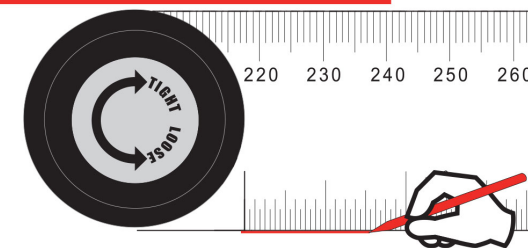

1 Pull the battery container out (pic.2). Вытащите батарейный отсек (рис.2).

The negative pole of battery is upside, positive pole is downside (pic.3).

Соблюдайте полярность - отрицательный полюс вверх, положительный полюс вниз (рис.3).

AngleRuler 20 Ruler + Angle Finder

Multifunction

Both measures the angle and length. Metric scale

Многофункциональный
Измеряет угол и длину. Имеет метрическую шкалу

Convenient

Easy operation with only two press-buttons