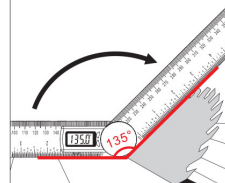

Short press ON/OFF to turn it on, put it on the flat surface as pic, make sure the both ruler's edges touch the surface, press ZERO button to set zero. Нажмите коротко на кнопку ON/OFF, чтобы включить прибор. Положите его на ровную поверхность, как показано на рисунке. Убедитесь, что края обеих линеек касаются поверхности. Нажмите кнопку ZERO, чтобы установить 0.