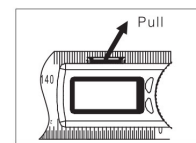

Battery / Батарея

To replace battery, push the protrudent on the bottom of the LCD, the edge of battery container is shown on the upper side of the LCD (pic.1).

Чтобы заменить батарею, нажмите на выступ в нижней части дисплея (рис.1).

1 Pull the battery container out (pic.2). Вытащите батарейный отсек (рис.2).

The negative pole of battery is upside, positive pole is downside (pic.3).

Соблюдайте полярность - отрицательный полюс вверх, положительный полюс вниз (рис.3).

4 Push the battery container back (pic.4). Вставьте батарейный отсек (рис.4).

Trouble shooting / Устранение неисправностей

Problem Проблема	Possible cause Возможная причина	Solution Устранение
No display or ambiguous Нет отображения данных или отображение неясное	Lower voltage, no battery or incorrect installation of battery Низкий заряд батареи, отсутствие батареи или батарея вставлена неправильно	Reinstall battery or replace battery Вставьте батарею заново или замените ее
Erratic display Отображение ошибочное	Casual malfunction caused by high vibration or strongly swinging Неправильно функционирует из-за сильной вибрации или сильного колебания	Zero setting Нажмите кнопку ZERO
Numbers skip or frozen display Пропускаются цифры или отображение данных	Internal error Внутренняя ошибка	Remove battery, wait 1 min and replace Извлеките батарею на одну минуту и затем вставьте ее обратно