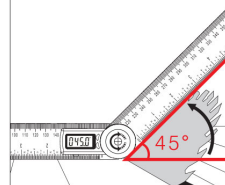

ZERO Press ZERO to set zero at any point when turn on the device. Включите прибор и нажмите кнопку ZERO, чтобы установить точку нуля.

Operating Instruction / Использование

Rotate clockwise to tighten the moving ruler; rotate counterclockwise to loosen the moving ruler. Поверните кнопку-фиксатор по часовой стрелке, чтобы затянуть откидное плечо. Поверните кнопку-фиксатор против часовой стрелки, чтобы ослабить откидное плечо.

Put the tool on any surface and press shortly 0/ON to set zero. Положите прибор на любую поверхность и нажмите кнопку ZERO, чтобы установить 0.

Short press ON/OFF to turn it on, put it on the flat surface as pic, make sure the both ruler's edges touch the surface, press ZERO button to set zero. Нажмите коротко на кнопку ON/OFF, чтобы включить прибор. Положите его на ровную поверхность, как показано на рисунке. Убедитесь, что края обеих линеек касаются поверхности. Нажмите кнопку ZERO, чтобы установить 0.