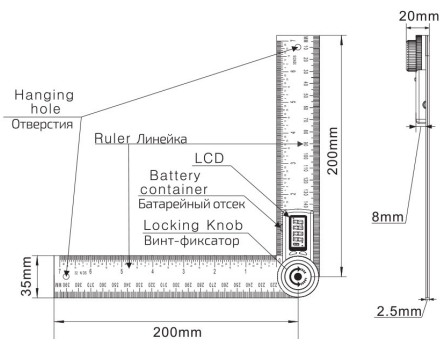

AngleRuler 20

Operating Manual / Инструкция по эксплуатации
Digital angle ruler / Электронный угломер

Technical Data / Технические характеристики

Measuring range
Диапазон измерения 0.0°~360.0°

Working temperature
Рабочая температура 0°C~+50°C

Working humidity
Рабочая влажность ≤85%RH

Resolution
Разрешение 0.1°

Accuracy
Точность 0.3°

Battery
Батарея CR2032, 3V