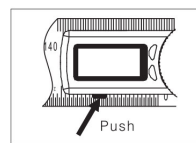

Battery / Батарея

To replace battery, push the protrudent on the bottom of the LCD, the edge of battery container is shown on the upper side of the LCD (pic.1).

Чтобы заменить батарею, нажмите на выступ в нижней части дисплея (рис.1).

1 Pull the battery container out (pic.2). Вытащите батарейный отсек (рис.2).

The negative pole of battery is upside, positive pole is downside (pic.3).

Соблюдайте полярность - отрицательный полюс вверх, положительный полюс вниз (рис.3).

4 Push the battery container back (pic.4). Вставьте батарейный отсек (рис.4).

Trouble shooting / Устранение неисправностей

Problem Проблема	Possible cause Возможная причина	Solution Устранение
No display or ambiguous Нет отображения данных или отображение неясное	Lower voltage, no battery or incorrect installation of battery Низкий заряд батареи, отсутствие батареи или батарея вставлена неправильно	Reinstall battery or replace battery Вставьте батарею заново или замените ее
Erratic display Отображение ошибочное	Casual malfunction caused by high vibration or strongly swinging Неправильно функционирует из-за сильной вибрации или сильного колебания	Zero setting Нажмите кнопку ZERO
Numbers skip or frozen display Пропускаются цифры или отображение данных	Internal error Внутренняя ошибка	Remove battery, wait 1 min and replace Извлеките батарею на одну минуту и затем вставьте ее обратно