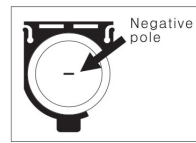

Battery / Батарея

To replace battery, push the protrudent on the bottom of the LCD, the edge of battery container is shown on the upper side of the LCD (pic.1).

Чтобы заменить батарею, нажмите на выступ в нижней части дисплея (рис.1).

1 Pull the battery container out (pic.2). Вытащите батарейный отсек (рис.2).

The negative pole of battery is upside, positive pole is downside (pic.3).

Соблюдайте полярность - отрицательный полюс вверх, положительный полюс вниз (рис.3).

4 Push the battery container back (pic.4). Вставьте батарейный отсек (рис.4).

Trouble shooting / Устранение неисправностей

Problem Проблема	Possible cause Возможная причина	Solution Устранение
No display or ambiguous Нет отображения данных или отображение неясное	Lower voltage, no battery or incorrect installation of battery Низкий заряд батареи, отсутствие батареи или батарея вставлена неправильно	Reinstall battery or replace battery Вставьте батарею заново или замените ее
Erratic display Отображение ошибочное	Casual malfunction caused by high vibration or strongly swinging Неправильно функционирует из-за сильной вибрации или сильного колебания	Zero setting Нажмите кнопку ZERO
Numbers skip or frozen display Пропускаются цифры или отображение данных	Internal error Внутренняя ошибка	Remove battery, wait 1 min and replace Извлеките батарею на одну минуту и затем вставьте ее обратно