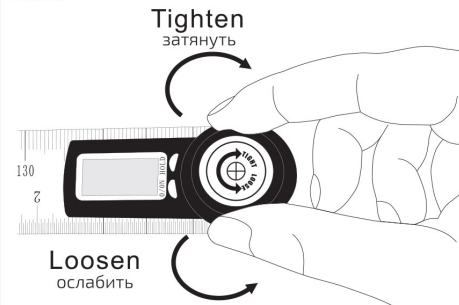

Working humidity
Рабочая влажность ≤85%RH

Resolution
Разрешение 0.1°

Accuracy
Точность 0.3°

Battery
Батарея CR2032, 3V

ON/OFF Short press ON/OFF to turn on the device. Short press ON/OFF to shut off the LCD. Long press ON/OFF for more than 3 seconds to shut off the whole system. Automatically shut off function in 6 min. Move the scale to turn on the device when at off LCD status.

Нажмите коротко на кнопку ON/OFF, чтобы включить угломер. Нажмите коротко на кнопку еще раз, чтобы выключить дисплей. Нажмите и удерживайте кнопку ON/OFF более 3 сек, чтобы выключить прибор. Прибор автоматически отключается через 6 мин неиспользования. Подвигайте плечо угломера, чтобы включить прибор, когда дисплей выключен.

ZERO Press ZERO to set zero at any point when turn on the device. Включите прибор и нажмите кнопку ZERO, чтобы установить точку нуля.

Operating Instruction / Использование

Rotate clockwise to tighten the moving ruler; rotate counterclockwise to loosen the moving ruler. Поверните кнопку-фиксатор по часовой стрелке, чтобы затянуть откидное плечо. Поверните кнопку-фиксатор против часовой стрелки, чтобы ослабить откидное плечо.

Put the tool on any surface and press shortly 0/ON to set zero. Положите прибор на любую поверхность и нажмите кнопку ZERO, чтобы установить 0.

Short press ON/OFF to turn it on, put it on the flat surface as pic, make sure the both ruler's edges touch the surface, press ZERO button to set zero. Нажмите коротко на кнопку ON/OFF, чтобы включить прибор. Положите его на ровную поверхность, как показано на рисунке. Убедитесь, что края обеих линеек касаются поверхности. Нажмите кнопку ZERO, чтобы установить 0.