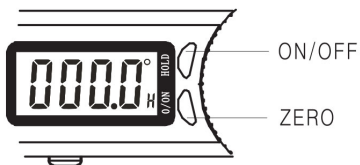

AngleRuler 20

Operating Manual / Инструкция по эксплуатации
Digital angle ruler / Электронный угломер

Technical Data / Технические характеристики

Measuring range
Диапазон измерения 0.0°~360.0°

Working temperature
Рабочая температура 0°C~+50°C

Working humidity
Рабочая влажность ≤85%RH

Resolution
Разрешение 0.1°

Accuracy
Точность 0.3°

Battery
Батарея CR2032, 3V