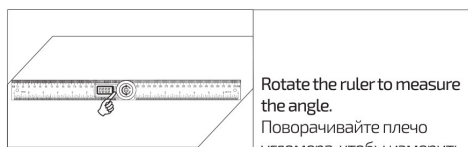

ZERO Press ZERO to set zero at any point when turn on the device. Включите прибор и нажмите кнопку ZERO, чтобы установить точку нуля.

Operating Instruction / Использование

Rotate clockwise to tighten the moving ruler; rotate counterclockwise to loosen the moving ruler. Поверните кнопку-фиксатор по часовой стрелке, чтобы затянуть откидное плечо. Поверните кнопку-фиксатор против часовой стрелки, чтобы ослабить откидное плечо.

Put the tool on any surface and press shortly 0/ON to set zero. Положите прибор на любую поверхность и нажмите кнопку ZERO, чтобы установить 0.

Short press ON/OFF to turn it on, put it on the flat surface as pic, make sure the both ruler's edges touch the surface, press ZERO button to set zero. Нажмите коротко на кнопку ON/OFF, чтобы включить прибор. Положите его на ровную поверхность, как показано на рисунке. Убедитесь, что края обеих линеек касаются поверхности. Нажмите кнопку ZERO, чтобы установить 0.