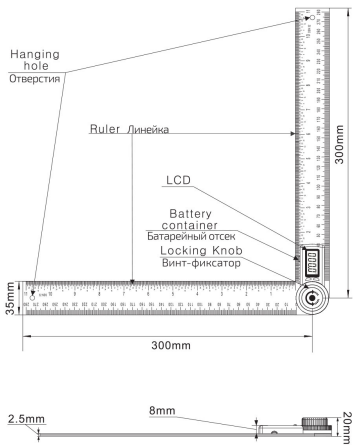

AngleRuler 30

Operating Manual / Инструкция по эксплуатации
Digital angle ruler / Электронный угломер

Technical Data / Технические характеристики

Measuring range Диапазон измерения	0.0°-360.0°
Working temperature Рабочая температура	0°C-+50°C
Working humidity Рабочая влажность	≤85%RH
Resolution Разрешение	0.1°
Accuracy Точность	0.3°
Battery Батарея	CR2032, 3V