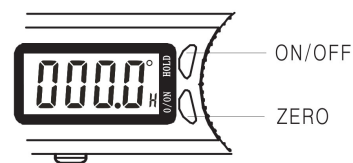

AngleRuler 30

Operating Manual / Инструкция по эксплуатации
Digital angle ruler / Электронный угломер

Technical Data / Технические характеристики

Measuring range Диапазон измерения	0.0°-360.0°
Working temperature Рабочая температура	0°C-+50°C
Working humidity Рабочая влажность	≤85%RH
Resolution Разрешение	0.1°
Accuracy Точность	0.3°
Battery Батарея	CR2032, 3V