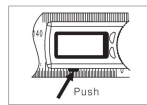

Battery / Батарея

To replace battery, push the protrudent on the bottom of the LCD, the edge of battery container is shown on the upper side of the LCD (pic.1).

1 Чтобы заменить батарею, нажмите на выступ в нижней части дисплея (рис.1).

2 Pull the battery container out (pic.2). Вытащите батарейный отсек (рис.2).