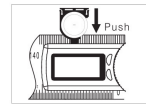

Battery / Батарея

To replace battery, push the protrudent on the bottom of the LCD, the edge of battery container is shown on the upper side of the LCD (pic.1).

1 Чтобы заменить батарею, нажмите на выступ в нижней части дисплея (рис.1).

2 Pull the battery container out (pic.2). Вытащите батарейный отсек (рис.2).