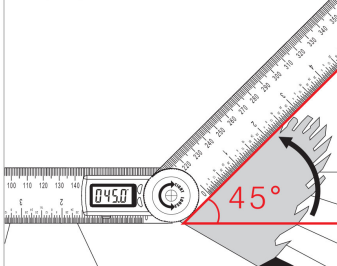

Short press ON/OFF to turn it on, put it on the flat surface as pic, make sure the both ruler's edges touch the surface, press ZERO button to set zero. Нажмите коротко на кнопку ON/OFF, чтобы включить прибор. Положите его на ровную поверхность, как показано на рисунке. Убедитесь, что края обеих линеек касаются поверхности. Нажмите кнопку ZERO, чтобы установить 0.

Rotate the ruler to measure the angle. Поворачивайте плечо угломера, чтобы измерить угол.

Battery / Батарея

To replace battery, push the protrudent on the bottom of the LCD, the edge of battery container is shown on the upper side of the LCD (pic.1).

1 Чтобы заменить батарею, нажмите на выступ в нижней части дисплея (рис.1).

2 Pull the battery container out (pic.2). Вытащите батарейный отсек (рис.2).

Trouble shooting / Устранение неисправностей

Problem Проблема	Possible cause Возможная причина	Solution Устранение
No display or ambiguous Нет отображения данных или отображение неясное	Lower voltage, no battery or incorrect installation of battery Низкий заряд батареи, отсутствие батареи или батарея вставлена неправильно	Reinstall battery or replace battery Вставьте батарею заново или замените ее
Erratic display Отображение ошибочное	Casual malfunction caused by high vibration or strongly swinging Неправильно функционирует из-за сильной вибрации или сильного колебания	Zero setting Нажмите кнопку ZERO
Numbers skip or frozen display Пропускаются цифры или зависает отображение данных	Internal error Внутренняя ошибка	Remove battery, wait 1 min and replace Извлеките батарею на одну минуту и затем вставьте ее обратно