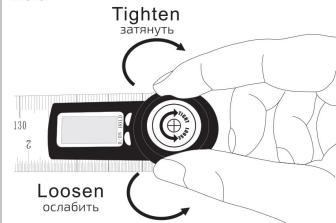

Operating Instruction / Использование

Rotate clockwise to tighten the moving ruler; rotate counterclockwise to loosen the moving ruler. Поверните кнопку-фиксатор по часовой стрелке, чтобы затянуть откидное плечо. Поверните кнопку-фиксатор против часовой стрелки, чтобы ослабить откидное плечо.