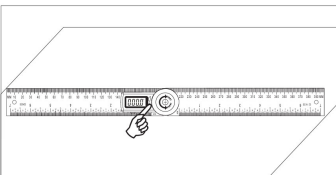

Put the tool on any surface and press shortly 0/ON to set zero. Положите прибор на любую поверхность и нажмите кнопку ZERO, чтобы установить 0.

Rotate the ruler to measure the angle. Поворачивайте плечо угломера, чтобы измерить угол.