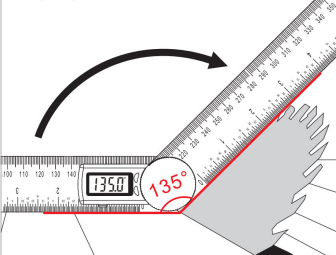

Put the tool on any surface and press shortly 0/ON to set zero. Положите прибор на любую поверхность и нажмите кнопку ZERO, чтобы установить 0.

Rotate the ruler to measure the angle. Поворачивайте плечо угломера, чтобы измерить угол.