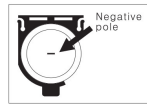

Battery / Батарея

To replace battery, push the protrudent on the bottom of the LCD, the edge of battery container is shown on the upper side of the LCD (pic.1).

1 Чтобы заменить батарею, нажмите на выступ в нижней части дисплея (рис.1).

2 Pull the battery container out (pic.2). Вытащите батарейный отсек (рис.2).