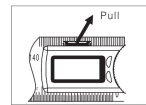

Battery / Батарея

To replace battery, push the protrudent on the bottom of the LCD, the edge of battery container is shown on the upper side of the LCD (pic.1).

1 Чтобы заменить батарею, нажмите на выступ в нижней части дисплея (рис.1).

2 Pull the battery container out (pic.2). Вытащите батарейный отсек (рис.2).