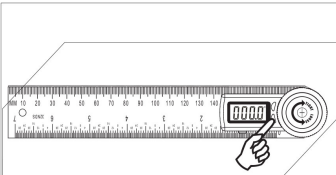

Operating Instruction / Использование

Rotate clockwise to tighten the moving ruler; rotate counterclockwise to loosen the moving ruler. Поверните кнопку-фиксатор по часовой стрелке, чтобы затянуть откидное плечо. Поверните кнопку-фиксатор против часовой стрелки, чтобы ослабить откидное плечо.