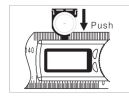

Battery / Батарея

1. 1 To replace battery, push the protrudent on the bottom of the LCD, the edge of battery container is shown on the upper side of the LCD (pic.1). Чтобы заменить батарею, нажмите на выступ в нижней части дисплея (рис.1).
2. 2 Pull the battery container out (pic.2). Вытащите батарейный отсек (рис.2).
3. 3 The negative pole of battery is upside, positive pole is downside (pic.3). Соблюдайте полярность - отрицательный полюс вверх, положительный полюс вниз (рис.3).
4. 4 Push the battery container back (pic.4). Вставьте батарейный отсек (рис.4).

Trouble shooting / Устранение неисправностей

Problem Проблема	Possible cause Возможная причина	Solution Устранение
No display or ambiguous Нет отображения данных или отображение неясное	Lower voltage, no battery or incorrect installation of battery Низкий заряд батареи, отсутствие батареи или батарея вставлена неправильно	Reinstall battery or replace battery Вставьте батарею заново или замените ее
Erratic display Отображение ошибочное	Casual misfunction caused by high vibration or strongly swinging Неправильно функционирует из-за сильной вибрации или сильного колебания	Zero setting Нажмите кнопку ZERO
Numbers skip or frozen display Пропускаются цифры или зависает отображение данных	Internal error Внутренняя ошибка	Remove battery, wait 1 min and replace Извлеките батарею на одну минуту и затем вставьте ее обратно