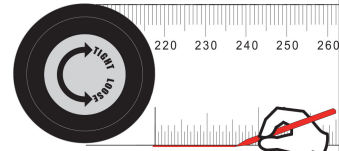

AngleRuler 50

Ruler + Angle Finder

Multifunction
Both measures the angle and length, metric scale
Многофункциональный
Измеряет угол и длину. Имеет метрическую шкалу

Convenient
Easy operation with only two press-buttons
Удобный
Легкое управление - всего две кнопки

Practicability
Stainless steel scale provides durable using
Практичный
Нержавеющая стальная шкала

Universal
It could be well used into various fields as a ruler or angle finder
Универсальный
Применяется в различных областях как угольник или как линейка

Compact
Compacted structure to achieve convenient carrying and use
Компактный
Удобен в транспортировке и использовании благодаря компактному размерам