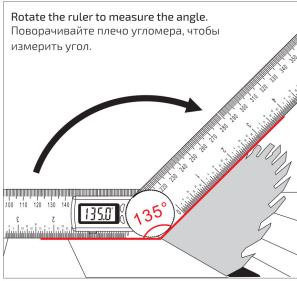

AngleRuler 50

Operating Manual / Инструкция по эксплуатации
Digital angle ruler / Электронный угольник

Technical Data / Технические характеристики

Measuring range Диапазон измерения	0.0°-360.0°
Working temperature Рабочая температура	0°C-+50°C
Working humidity Рабочая влажность	≤85%RH
Resolution Разрешение	0.1°
Accuracy Точность	0.3°
Battery Батарея	CR2032, 3V

ON/OFF Short press ON/OFF to turn on the device. Short press ON/OFF to shut off the LCD. Long press ON/OFF for more than 3 seconds to shut off the whole system. Automatically shut off function in 6 min. Move the scale to turn on the device when at off LCD status.

Нажмите коротко на кнопку ON/OFF, чтобы включить угольник. Нажмите коротко на кнопку еще раз, чтобы выключить дисплей. Нажмите и удерживайте кнопку ON/OFF более 3 сек. чтобы выключить прибор. Прибор автоматически отключается через 6 мин. неиспользования. Подвигайте плечо угольника, чтобы включить прибор, когда дисплей выключен.

ZERO Press ZERO to set zero at any point when turn on the device. Включите прибор и нажмите кнопку ZERO, чтобы установить точку нуля.

Operating Instruction / Использование

Put the tool on any surface and press shortly 0/ON to set zero. Положите прибор на любую поверхность и нажмите кнопку ZERO, чтобы установить 0.

Rotate the ruler to measure the angle. Поворачивайте плечо угольника, чтобы измерить угол.

Rotate the ruler to measure the angle. Поворачивайте плечо угольника, чтобы измерить угол.

Battery / Батарея