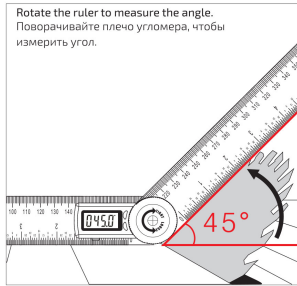

Rotate the ruler to measure the angle. Поворачивайте плечо угольника, чтобы измерить угол.

Battery / Батарея

1. 1 To replace battery, push the protrudent on the bottom of the LCD, the edge of battery container is shown on the upper side of the LCD (pic.1). Чтобы заменить батарею, нажмите на выступ в нижней части дисплея (рис.1).
2. 2 Pull the battery container out (pic.2). Вытащите батарейный отсек (рис.2).
3. 3 The negative pole of battery is upside, positive pole is downside (pic.3). Соблюдайте полярность - отрицательный полюс вверх, положительный полюс вниз (рис.3).
4. 4 Push the battery container back (pic.4). Вставьте батарейный отсек (рис.4).

Trouble shooting / Устранение неисправностей

Problem Проблема	Possible cause Возможная причина	Solution Устранение
No display or ambiguous Нет отображения данных или отображение неясное	Lower voltage, no battery or incorrect installation of battery Низкий заряд батареи, отсутствие батареи или батарея вставлена неправильно	Reinstall battery or replace battery Вставьте батарею заново или замените ее
Erratic display Отображение ошибочное	Casual misfunction caused by high vibration or strongly swinging Неправильно функционирует из-за сильной вибрации или сильного колебания	Zero setting Нажмите кнопку ZERO
Numbers skip or frozen display Пропускаются цифры или зависает отображение данных	Internal error Внутренняя ошибка	Remove battery, wait 1 min and replace Извлеките батарею на одну минуту и затем вставьте ее обратно