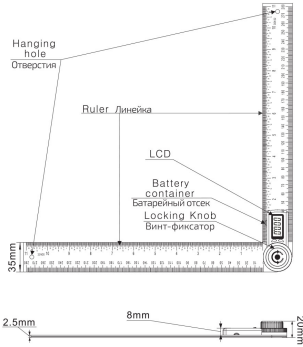

AngleRuler 50

Operating Manual / Инструкция по эксплуатации
Digital angle ruler / Электронный угольник

Technical Data / Технические характеристики

Measuring range Диапазон измерения	0.0°-360.0°
Working temperature Рабочая температура	0°C-+50°C
Working humidity Рабочая влажность	≤85%RH
Resolution Разрешение	0.1°
Accuracy Точность	0.3°
Battery Батарея	CR2032, 3V

ON/OFF Short press ON/OFF to turn on the device. Short press ON/OFF to shut off the LCD. Long press ON/OFF for more than 3 seconds to shut off the whole system. Automatically shut off function in 6 min. Move the scale to turn on the device when at off LCD status.

Нажмите коротко на кнопку ON/OFF, чтобы включить угольник. Нажмите коротко на кнопку еще раз, чтобы выключить дисплей. Нажмите и удерживайте кнопку ON/OFF более 3 сек. чтобы выключить прибор. Прибор автоматически отключается через 6 мин. неиспользования. Подвигайте плечо угольника, чтобы включить прибор, когда дисплей выключен.

ZERO Press ZERO to set zero at any point when turn on the device. Включите прибор и нажмите кнопку ZERO, чтобы установить точку нуля.