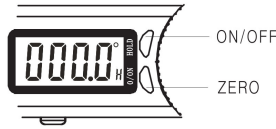

AngleRuler 50

Operating Manual / Инструкция по эксплуатации
Digital angle ruler / Электронный угольник

Technical Data / Технические характеристики

Measuring range Диапазон измерения	0.0°-360.0°
Working temperature Рабочая температура	0°C-+50°C
Working humidity Рабочая влажность	≤85%RH
Resolution Разрешение	0.1°
Accuracy Точность	0.3°
Battery Батарея	CR2032, 3V

ON/OFF Short press ON/OFF to turn on the device. Short press ON/OFF to shut off the LCD. Long press ON/OFF for more than 3 seconds to shut off the whole system. Automatically shut off function in 6 min. Move the scale to turn on the device when at off LCD status.

Нажмите коротко на кнопку ON/OFF, чтобы включить угольник. Нажмите коротко на кнопку еще раз, чтобы выключить дисплей. Нажмите и удерживайте кнопку ON/OFF более 3 сек. чтобы выключить прибор. Прибор автоматически отключается через 6 мин. неиспользования. Подвигайте плечо угольника, чтобы включить прибор, когда дисплей выключен.

ZERO Press ZERO to set zero at any point when turn on the device. Включите прибор и нажмите кнопку ZERO, чтобы установить точку нуля.