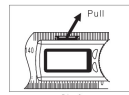

Battery / Батарея

1. 1 To replace battery, push the protrudent on the bottom of the LCD, the edge of battery container is shown on the upper side of the LCD (pic.1). Чтобы заменить батарею, нажмите на выступ в нижней части дисплея (рис.1).
2. 2 Pull the battery container out (pic.2). Вытащите батарейный отсек (рис.2).
3. 3 The negative pole of battery is upside, positive pole is downside (pic.3). Соблюдайте полярность - отрицательный полюс вверх, положительный полюс вниз (рис.3).
4. 4 Push the battery container back (pic.4). Вставьте батарейный отсек (рис.4).

Trouble shooting / Устранение неисправностей

Problem Проблема	Possible cause Возможная причина	Solution Устранение
No display or ambiguous Нет отображения данных или отображение неясное	Lower voltage, no battery or incorrect installation of battery Низкий заряд батареи, отсутствие батареи или батарея вставлена неправильно	Reinstall battery or replace battery Вставьте батарею заново или замените ее
Erratic display Отображение ошибочное	Casual misfunction caused by high vibration or strongly swinging Неправильно функционирует из-за сильной вибрации или сильного колебания	Zero setting Нажмите кнопку ZERO
Numbers skip or frozen display Пропускаются цифры или зависает отображение данных	Internal error Внутренняя ошибка	Remove battery, wait 1 min and replace Извлеките батарею на одну минуту и затем вставьте ее обратно