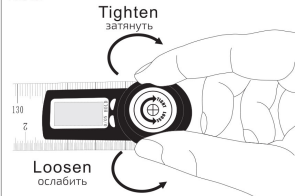

Operating Instruction / Использование

Put the tool on any surface and press shortly 0/ON to set zero. Положите прибор на любую поверхность и нажмите кнопку ZERO, чтобы установить 0.

Rotate the ruler to measure the angle. Поворачивайте плечо угольника, чтобы измерить угол.