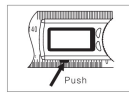

Battery / Батарея

1. 1 To replace battery, push the protrudent on the bottom of the LCD, the edge of battery container is shown on the upper side of the LCD (pic.1). Чтобы заменить батарею, нажмите на выступ в нижней части дисплея (рис.1).
2. 2 Pull the battery container out (pic.2). Вытащите батарейный отсек (рис.2).
3. 3 The negative pole of battery is upside, positive pole is downside (pic.3). Соблюдайте полярность - отрицательный полюс вверх, положительный полюс вниз (рис.3).
4. 4 Push the battery container back (pic.4). Вставьте батарейный отсек (рис.4).

Trouble shooting / Устранение неисправностей

Problem Проблема	Possible cause Возможная причина	Solution Устранение
No display or ambiguous Нет отображения данных или отображение неясное	Lower voltage, no battery or incorrect installation of battery Низкий заряд батареи, отсутствие батареи или батарея вставлена неправильно	Reinstall battery or replace battery Вставьте батарею заново или замените ее
Erratic display Отображение ошибочное	Casual misfunction caused by high vibration or strongly swinging Неправильно функционирует из-за сильной вибрации или сильного колебания	Zero setting Нажмите кнопку ZERO
Numbers skip or frozen display Пропускаются цифры или зависает отображение данных	Internal error Внутренняя ошибка	Remove battery, wait 1 min and replace Извлеките батарею на одну минуту и затем вставьте ее обратно