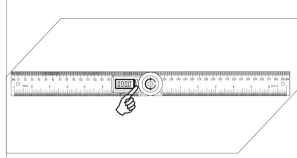

AngleRuler 50

Operating Manual / Инструкция по эксплуатации
Digital angle ruler / Электронный угольник

Technical Data / Технические характеристики

Measuring range Диапазон измерения	0.0°-360.0°
Working temperature Рабочая температура	0°C-+50°C
Working humidity Рабочая влажность	≤85%RH
Resolution Разрешение	0.1°
Accuracy Точность	0.3°
Battery Батарея	CR2032, 3V

ON/OFF Short press ON/OFF to turn on the device. Short press ON/OFF to shut off the LCD. Long press ON/OFF for more than 3 seconds to shut off the whole system. Automatically shut off function in 6 min. Move the scale to turn on the device when at off LCD status.

Нажмите коротко на кнопку ON/OFF, чтобы включить угольник. Нажмите коротко на кнопку еще раз, чтобы выключить дисплей. Нажмите и удерживайте кнопку ON/OFF более 3 сек. чтобы выключить прибор. Прибор автоматически отключается через 6 мин. неиспользования. Подвигайте плечо угольника, чтобы включить прибор, когда дисплей выключен.

ZERO Press ZERO to set zero at any point when turn on the device. Включите прибор и нажмите кнопку ZERO, чтобы установить точку нуля.

Operating Instruction / Использование

Put the tool on any surface and press shortly 0/ON to set zero. Положите прибор на любую поверхность и нажмите кнопку ZERO, чтобы установить 0.

Rotate the ruler to measure the angle. Поворачивайте плечо угольника, чтобы измерить угол.

Rotate the ruler to measure the angle. Поворачивайте плечо угольника, чтобы измерить угол.

Battery / Батарея