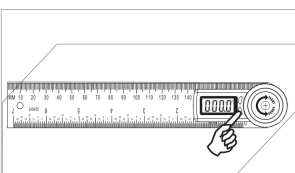

Operating Instruction / Использование

Put the tool on any surface and press shortly 0/ON to set zero. Положите прибор на любую поверхность и нажмите кнопку ZERO, чтобы установить 0.

Rotate the ruler to measure the angle. Поворачивайте плечо угольника, чтобы измерить угол.