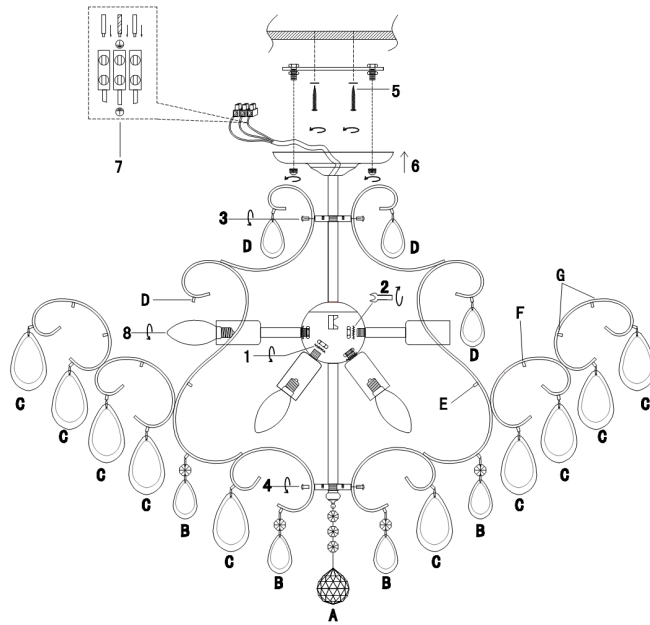

# INSTRUCTION

**Model: FR2302-CL-09-WG**

**Chandelier**

<b>A</b>	<b>B</b>	<b>C</b>	<b>D</b>	<b>E</b>	<b>F</b>	<b>G</b>
1pcs	24pcs	60pcs	24pcs	12pcs	12pcs	24pcs

**9 x E14 (40W)**

[FREYA-LIGHT.COM](http://FREYA-LIGHT.COM)