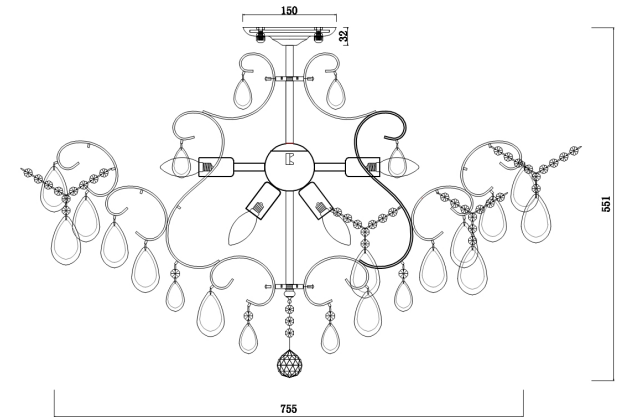

# INSTRUCTION

**Model: FR2302-CL-09-WG**

**Chandelier**

<b>A</b>	<b>B</b>	<b>C</b>	<b>D</b>	<b>E</b>	<b>F</b>	<b>G</b>
1pcs	24pcs	60pcs	24pcs	12pcs	12pcs	24pcs

**9 x E14 (40W)**

[FREYA-LIGHT.COM](http://FREYA-LIGHT.COM)