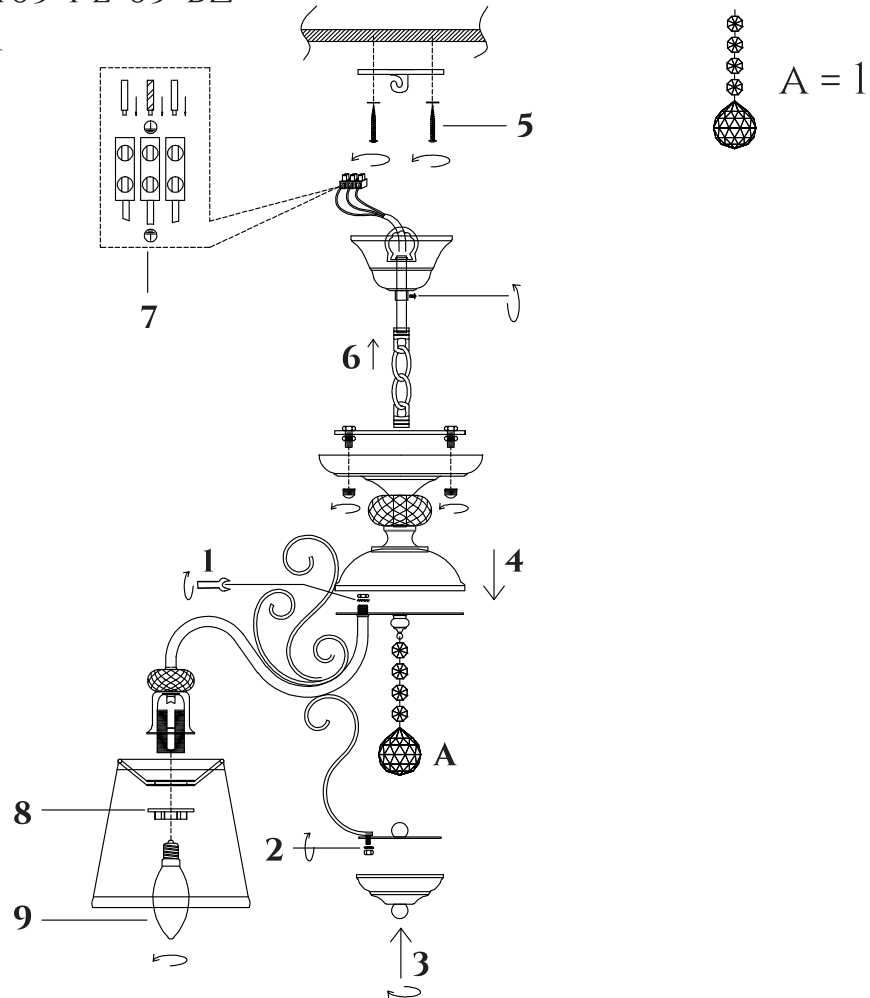

# INSTRUCTION

**MODEL:** FR2405-PL-05-BZ  
CHANDELIER

5 X E14 (40W)

FREYA-LIGHT.COM