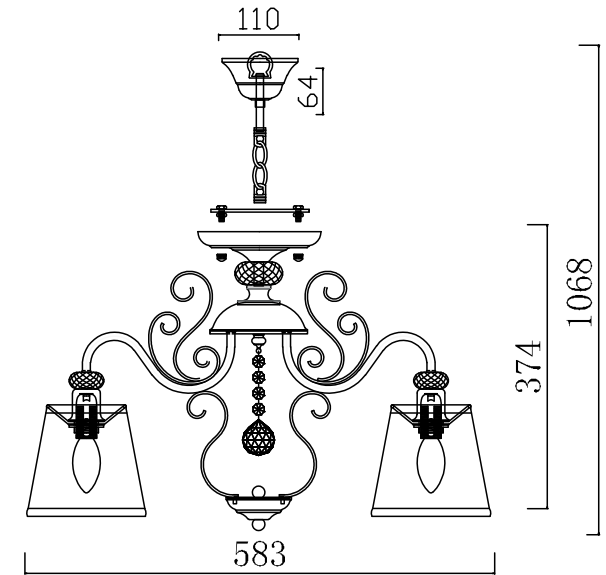

# INSTRUCTION

**MODEL:** FR2405-PL-05-BZ  
CHANDELIER

5 X E14 (40W)

FREYA-LIGHT.COM