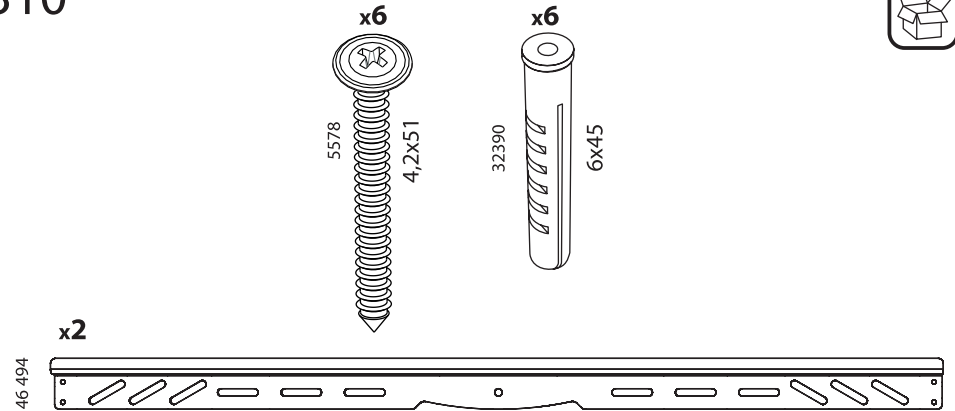

Производитель оставляет за собой право вносить конструктивные изменения, не оказывающие влияние на основные свойства изделия.

2

5540

6310

1

3