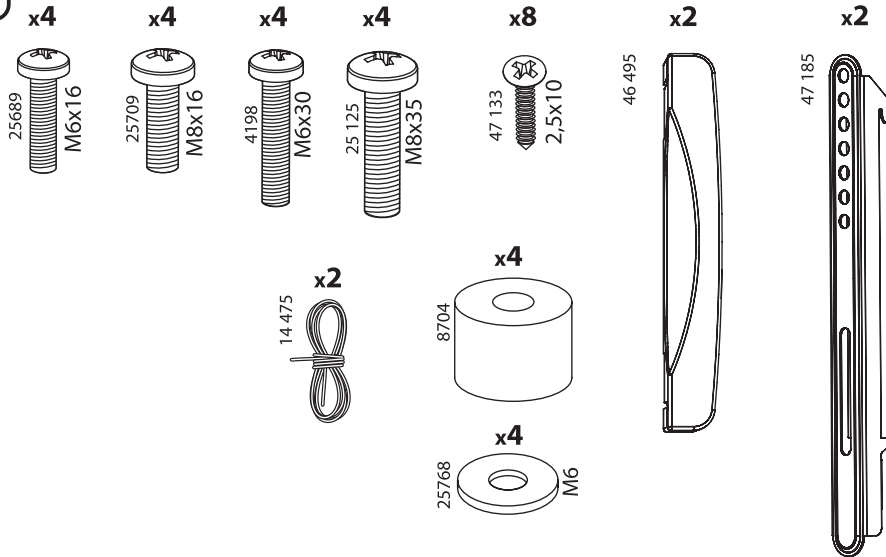

Настенное фиксированное крепление
для ЖК-телевизоров

Модель: 3710, 5540, 6310

ООО «Технотрейд»

Россия, 630096, г. Новосибирск, ул. Сибсельмашевская, 26а,
телефон: +7 (383) 344-97-10, e-mail: info@technotv.ru, www.vobix.ru