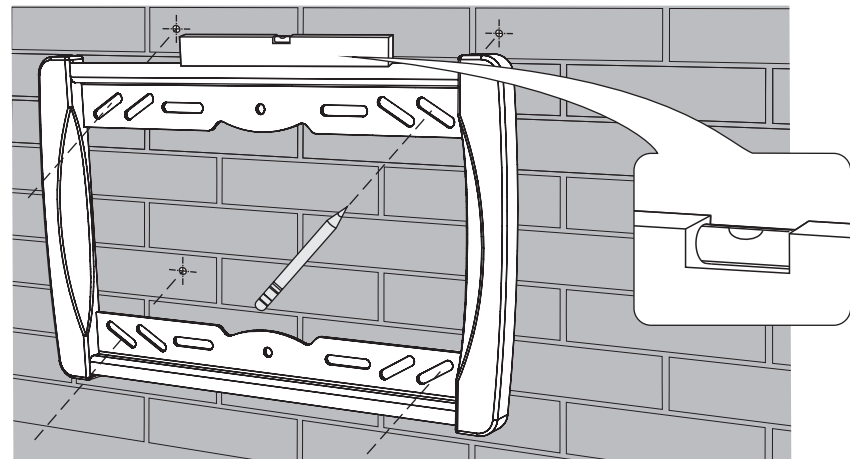

www.vobix.ru
info@technotv.ru