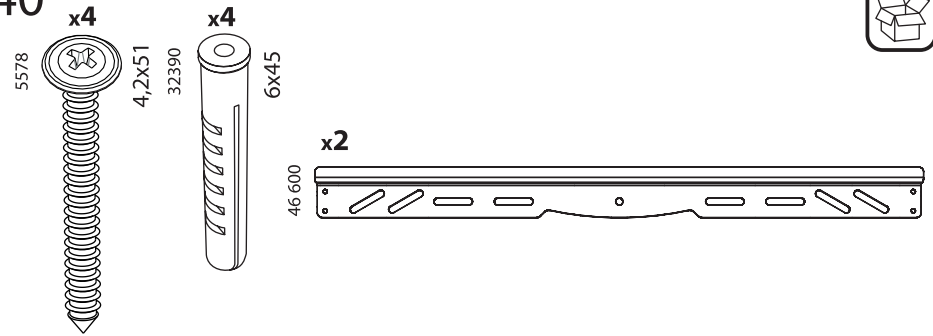

Производитель оставляет за собой право вносить конструктивные изменения, не оказывающие влияние на основные свойства изделия.

2

5540