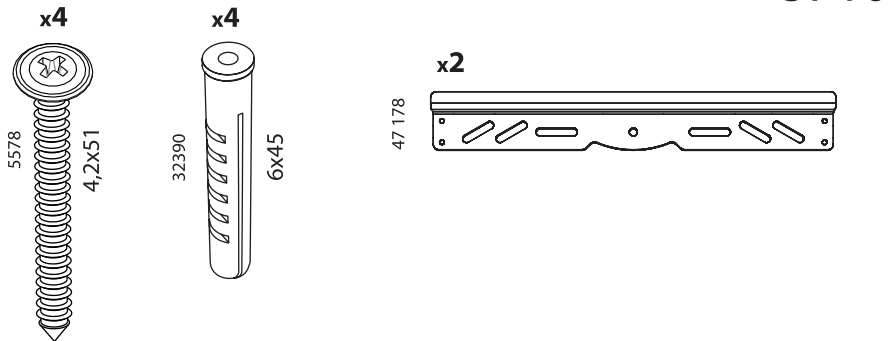

Настенное фиксированное крепление
для ЖК-телевизоров

Модель: 3710, 5540, 6310

ООО «Технотрейд»

Россия, 630096, г. Новосибирск, ул. Сибсельмашевская, 26а,
телефон: +7 (383) 344-97-10, e-mail: info@technotv.ru, www.vobix.ru