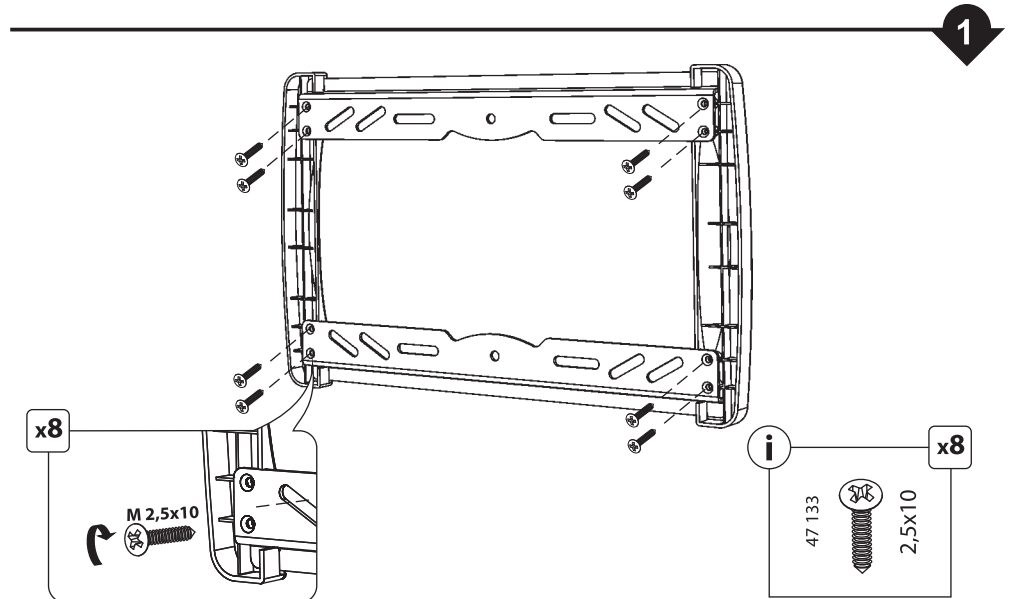

Производитель оставляет за собой право вносить конструктивные изменения, не оказывающие влияние на основные свойства изделия.

2

5540

6310

1

3