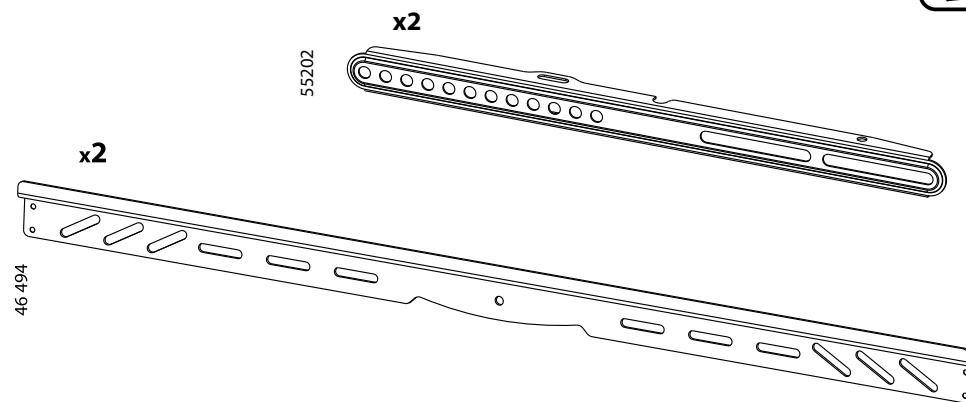

Производитель оставляет за собой право вносить конструктивные изменения, не оказывающие влияние на основные свойства изделия.

3711

5541

6311