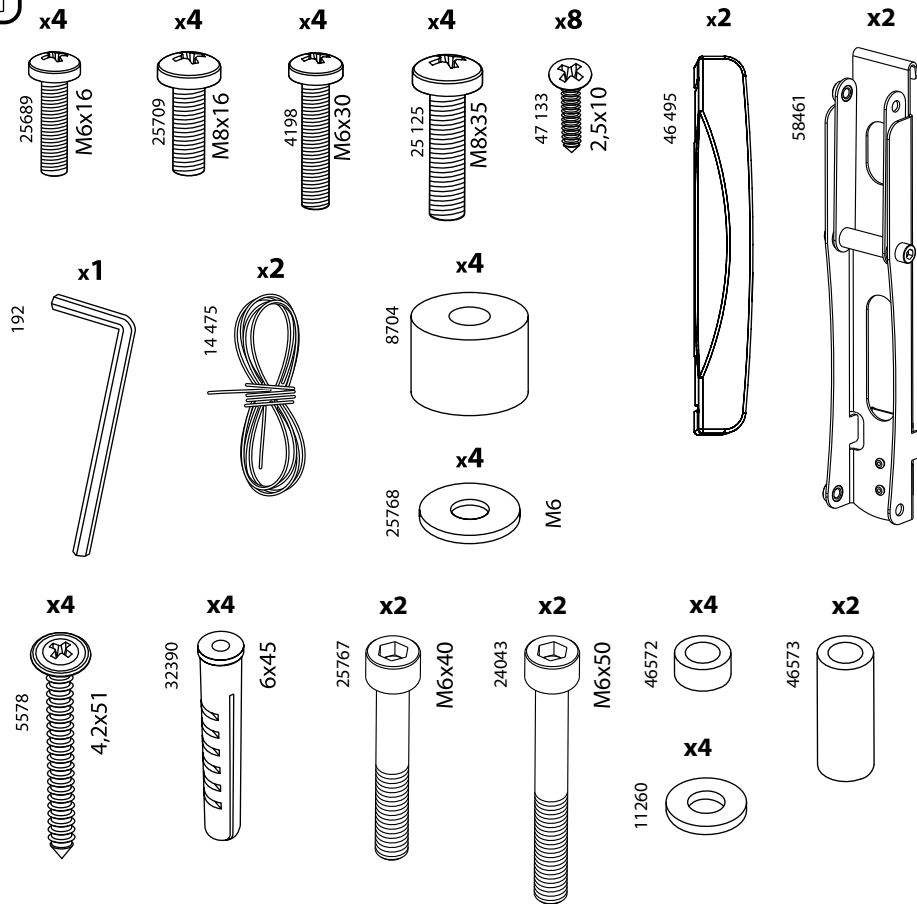

Производитель оставляет за собой право вносить конструктивные изменения, не оказывающие влияние на основные свойства изделия.

3711

5541

6311