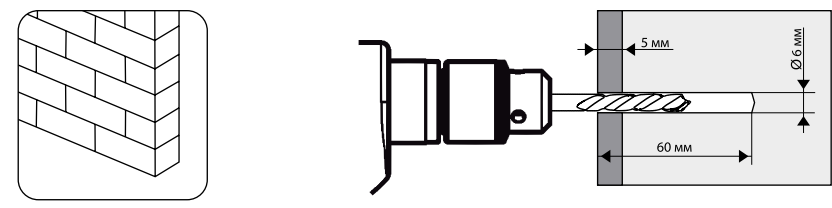

www.vobix.ru info@technotv.ru