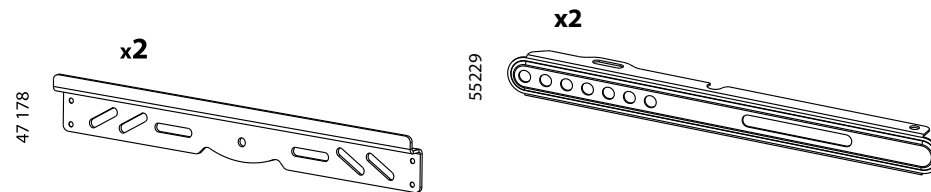

Производитель оставляет за собой право вносить конструктивные изменения, не оказывающие влияние на основные свойства изделия.

3711