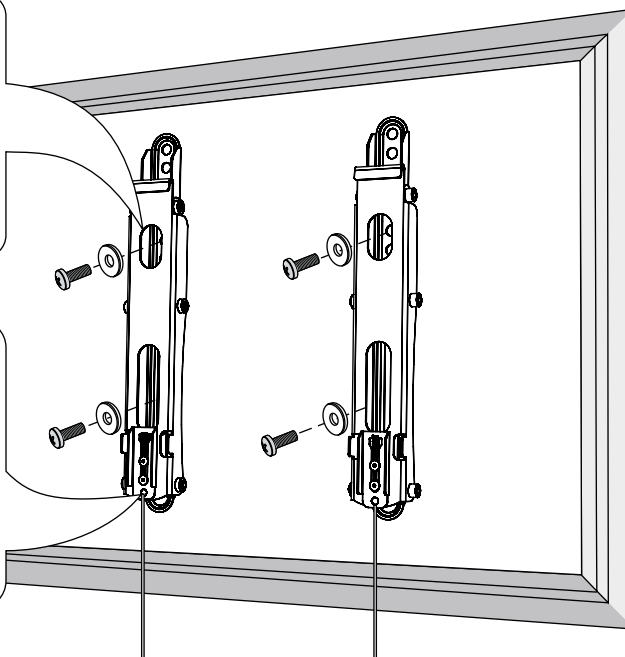

- **i** 25767 M6x40 11260 46573 **x2**

1. **i** M6x16 M6x30 M8x16 M8x35 **x4**
2. или или или или

1. **i** M4x16 M5x16 **x4**
2. или или