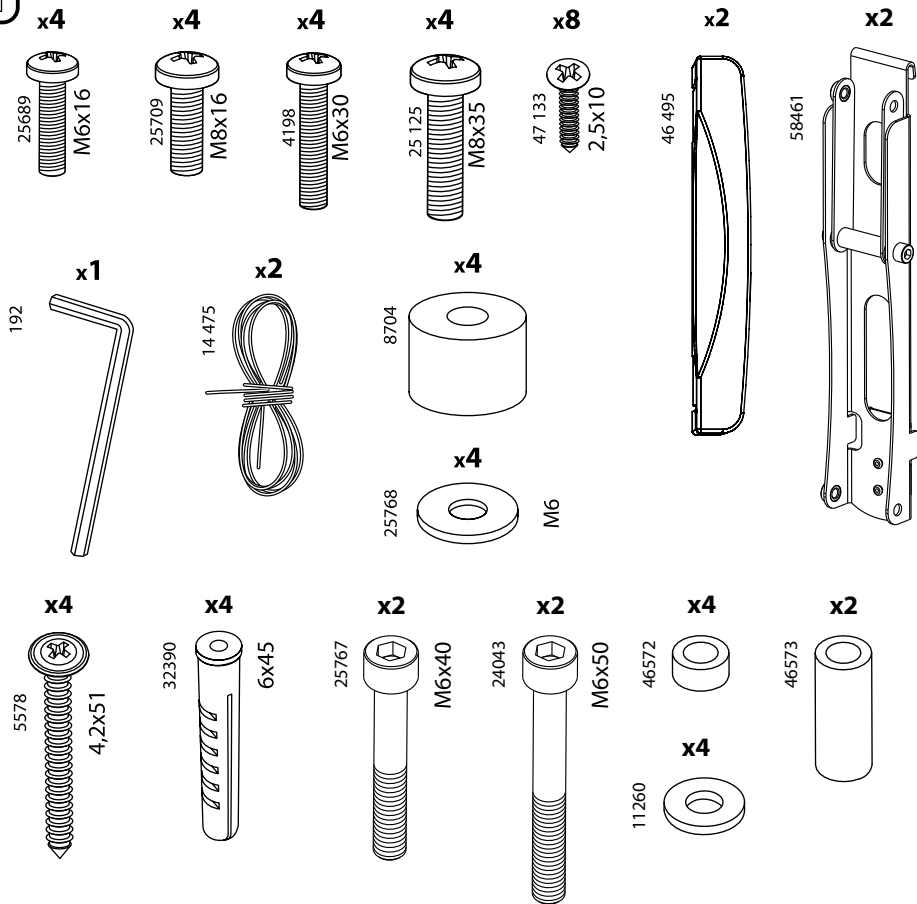

Производитель оставляет за собой право вносить конструктивные изменения, не оказывающие влияние на основные свойства изделия.

3711

5541

6311