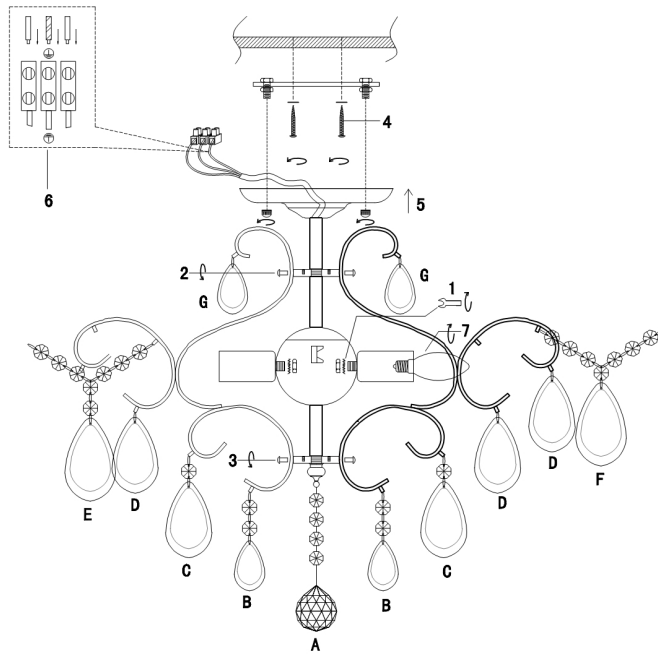

# INSTRUCTION

**Model:** FR2302CL-04S

**Chandelier**

<b>A</b>	<b>B</b>	<b>C</b>	<b>D</b>	<b>E</b>	<b>F</b>	<b>G</b>
1pcs	12pcs	12pcs	24pcs	12pcs	12pcs	12pcs

**4 x E14 (40W)**

[FREYA-LIGHT.COM](http://FREYA-LIGHT.COM)