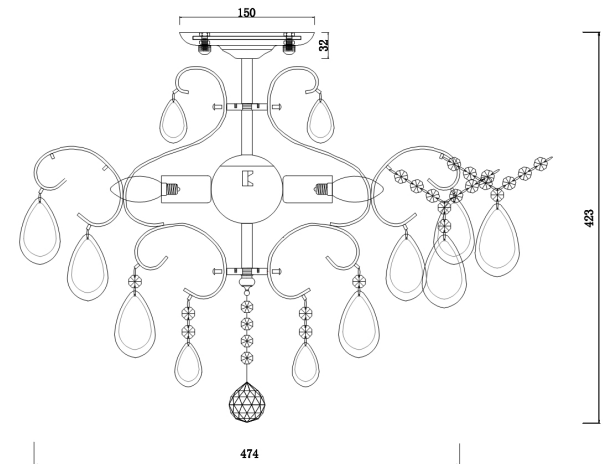

# INSTRUCTION

**Model:** FR2302CL-04S

**Chandelier**

<b>A</b>	<b>B</b>	<b>C</b>	<b>D</b>	<b>E</b>	<b>F</b>	<b>G</b>
1pcs	12pcs	12pcs	24pcs	12pcs	12pcs	12pcs

**4 x E14 (40W)**

[FREYA-LIGHT.COM](http://FREYA-LIGHT.COM)