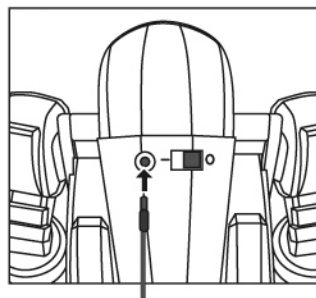

ИНСТРУКЦИЯ

УМНЫЙ РОБОТ

пульт управления

Работает от 2х батареек типа AAA 1,5V.
(в комплект не входят)

зарядка робота

В комплекте присутствует зарядное устройство типа USB. Вы можете производить зарядку с помощью компьютера. Примерное время зарядки 4 часа.