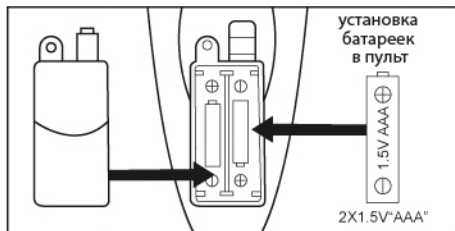

пульт управления

Работает от 2х батареек типа AAA 1,5V.
(в комплект не входят)