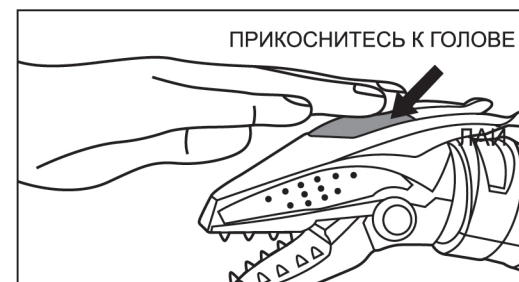

РОБОТ-ДИНОЗАВР НА РАДИОУПРАВЛЕНИИ

ЗАРЯДКА ПУЛЬТА УПРАВЛЕНИЯ И ИГРУШКИ

Пульт управления работает от 2х батареек типа AAA 1,5V. Батарейки в комплект не входят.

СБОРКА ХВОСТА

-1-

ФУНКЦИОНАЛ

- | | | | |
|--|---------------------------------|--|-----------------------------------|
| | ГРОМКость. 5 УРОВНЕЙ | | ПОВОРОТ ВЛЕВО |
| | ГРОМКость. 5 УРОВНЕЙ | | ПОВОРОТ ВПРАВО |
| | ДИНО-ЯЗЫК | | ТАНЕЦ.МУЗЫКА 1 |
| | ДВИЖЕНИЯ ГОЛОВОЙ,
ДИНО-ЗВУКИ | | ТАНЕЦ.МУЗЫКА 2 |
| | ДВИЖЕНИЯ ХВОСТОМ,
ДИНО-ЗВУКИ | | ТАНЕЦ.МУЗЫКА 3 |
| | ДВИЖЕНИЕ ВПЕРЕД | | АКТИВАЦИЯ
СЕНСОРНОГО
РЕЖИМА |
| | ДВИЖЕНИЕ НАЗАД | | ВВЕДЕНИЕ ПРОГРАММЫ |
| | ЕЗДА ВПЕРЕД | | СТРЕЛЬБА ИЗ ПУШКИ |
| | ПАУЗА | | БОЕВОЙ РЕЖИМ |
| | ЕЗДА НАЗАД | | |

ПОСЛЕ НАЖАТИЯ КНОПКИ НА ПУЛЬТЕ АКТИВИРУЕТСЯ СЕНСОРНЫЙ РЕЖИМ

-2-