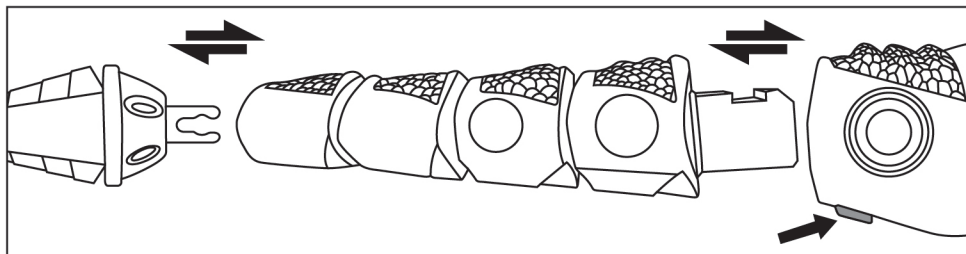

РОБОТ-ДИНОЗАВР НА РАДИОУПРАВЛЕНИИ

ЗАРЯДКА ПУЛЬТА УПРАВЛЕНИЯ И ИГРУШКИ

Пульт управления работает от 2х батареек типа AAA 1,5V. Батарейки в комплект не входят.

СБОРКА ХВОСТА

-1-

ФУНКЦИОНАЛ

- | | | | |
|--|---------------------------------|--|-----------------------------------|
| | ГРОМКость. 5 УРОВНЕЙ | | ПОВОРОТ ВЛЕВО |
| | ГРОМКость. 5 УРОВНЕЙ | | ПОВОРОТ ВПРАВО |
| | ДИНО-ЯЗЫК | | ТАНЕЦ.МУЗЫКА 1 |
| | ДВИЖЕНИЯ ГОЛОВОЙ,
ДИНО-ЗВУКИ | | ТАНЕЦ.МУЗЫКА 2 |
| | ДВИЖЕНИЯ ХВОСТОМ,
ДИНО-ЗВУКИ | | ТАНЕЦ.МУЗЫКА 3 |
| | ДВИЖЕНИЕ ВПЕРЕД | | АКТИВАЦИЯ
СЕНСОРНОГО
РЕЖИМА |
| | ДВИЖЕНИЕ НАЗАД | | ВВЕДЕНИЕ ПРОГРАММЫ |
| | ЕЗДА ВПЕРЕД | | СТРЕЛЬБА ИЗ ПУШКИ |
| | ПАУЗА | | БОЕВОЙ РЕЖИМ |
| | ЕЗДА НАЗАД | | |

ПОСЛЕ НАЖАТИЯ КНОПКИ НА ПУЛЬТЕ АКТИВИРУЕТСЯ СЕНСОРНЫЙ РЕЖИМ

-2-