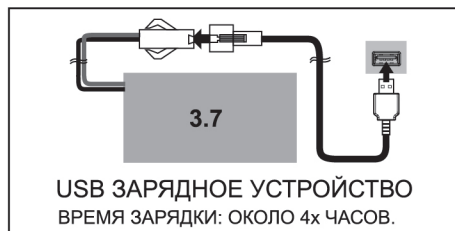

РОБОТ-ДИНОЗАВР НА РАДИОУПРАВЛЕНИИ

ЗАРЯДКА ПУЛЬТА УПРАВЛЕНИЯ И ИГРУШКИ

Пульт управления работает от 2х батареек типа AAA 1,5V. Батарейки в комплект не входят.

СБОРКА ХВОСТА

-1-

ФУНКЦИОНАЛ

- | | | | |
|--|---------------------------------|--|-----------------------------------|
| | ГРОМКость. 5 УРОВНЕЙ | | ПОВОРОТ ВЛЕВО |
| | ГРОМКость. 5 УРОВНЕЙ | | ПОВОРОТ ВПРАВО |
| | ДИНО-ЯЗЫК | | ТАНЕЦ.МУЗЫКА 1 |
| | ДВИЖЕНИЯ ГОЛОВОЙ,
ДИНО-ЗВУКИ | | ТАНЕЦ.МУЗЫКА 2 |
| | ДВИЖЕНИЯ ХВОСТОМ,
ДИНО-ЗВУКИ | | ТАНЕЦ.МУЗЫКА 3 |
| | ДВИЖЕНИЕ ВПЕРЕД | | АКТИВАЦИЯ
СЕНСОРНОГО
РЕЖИМА |
| | ДВИЖЕНИЕ НАЗАД | | ВВЕДЕНИЕ ПРОГРАММЫ |
| | ЕЗДА ВПЕРЕД | | СТРЕЛЬБА ИЗ ПУШКИ |
| | ПАУЗА | | БОЕВОЙ РЕЖИМ |
| | ЕЗДА НАЗАД | | |