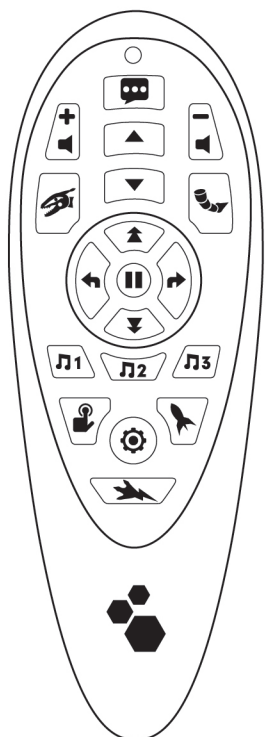

РОБОТ-ДИНОЗАВР НА РАДИОУПРАВЛЕНИИ

ЗАРЯДКА ПУЛЬТА УПРАВЛЕНИЯ И ИГРУШКИ

Пульт управления работает от 2х батареек типа AAA 1,5V. Батарейки в комплект не входят.

СБОРКА ХВОСТА

-1-

ФУНКЦИОНАЛ

- | | | | |
|--|---------------------------------|--|-----------------------------------|
| | ГРОМКость. 5 УРОВНЕЙ | | ПОВОРОТ ВЛЕВО |
| | ГРОМКость. 5 УРОВНЕЙ | | ПОВОРОТ ВПРАВО |
| | ДИНО-ЯЗЫК | | ТАНЕЦ.МУЗЫКА 1 |
| | ДВИЖЕНИЯ ГОЛОВОЙ,
ДИНО-ЗВУКИ | | ТАНЕЦ.МУЗЫКА 2 |
| | ДВИЖЕНИЯ ХВОСТОМ,
ДИНО-ЗВУКИ | | ТАНЕЦ.МУЗЫКА 3 |
| | ДВИЖЕНИЕ ВПЕРЕД | | АКТИВАЦИЯ
СЕНСОРНОГО
РЕЖИМА |
| | ДВИЖЕНИЕ НАЗАД | | ВВЕДЕНИЕ ПРОГРАММЫ |
| | ЕЗДА ВПЕРЕД | | СТРЕЛЬБА ИЗ ПУШКИ |
| | ПАУЗА | | БОЕВОЙ РЕЖИМ |
| | ЕЗДА НАЗАД | | |

ПОСЛЕ НАЖАТИЯ КНОПКИ НА ПУЛЬТЕ АКТИВИРУЕТСЯ СЕНСОРНЫЙ РЕЖИМ

-2-