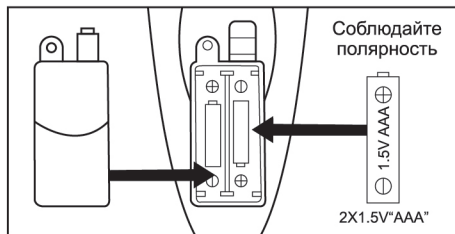

РОБОТ-ДИНОЗАВР НА РАДИОУПРАВЛЕНИИ

ЗАРЯДКА ПУЛЬТА УПРАВЛЕНИЯ И ИГРУШКИ

Пульт управления работает от 2х батареек типа AAA 1,5V. Батарейки в комплект не входят.

СБОРКА ХВОСТА

-1-

ФУНКЦИОНАЛ

- | | | | |
|--|---------------------------------|--|-----------------------------------|
| | ГРОМКость. 5 УРОВНЕЙ | | ПОВОРОТ ВЛЕВО |
| | ГРОМКость. 5 УРОВНЕЙ | | ПОВОРОТ ВПРАВО |
| | ДИНО-ЯЗЫК | | ТАНЕЦ.МУЗЫКА 1 |
| | ДВИЖЕНИЯ ГОЛОВОЙ,
ДИНО-ЗВУКИ | | ТАНЕЦ.МУЗЫКА 2 |
| | ДВИЖЕНИЯ ХВОСТОМ,
ДИНО-ЗВУКИ | | ТАНЕЦ.МУЗЫКА 3 |
| | ДВИЖЕНИЕ ВПЕРЕД | | АКТИВАЦИЯ
СЕНСОРНОГО
РЕЖИМА |
| | ДВИЖЕНИЕ НАЗАД | | ВВЕДЕНИЕ ПРОГРАММЫ |
| | ЕЗДА ВПЕРЕД | | СТРЕЛЬБА ИЗ ПУШКИ |
| | ПАУЗА | | БОЕВОЙ РЕЖИМ |
| | ЕЗДА НАЗАД | | |

ПОСЛЕ НАЖАТИЯ КНОПКИ НА ПУЛЬТЕ АКТИВИРУЕТСЯ СЕНСОРНЫЙ РЕЖИМ

-2-