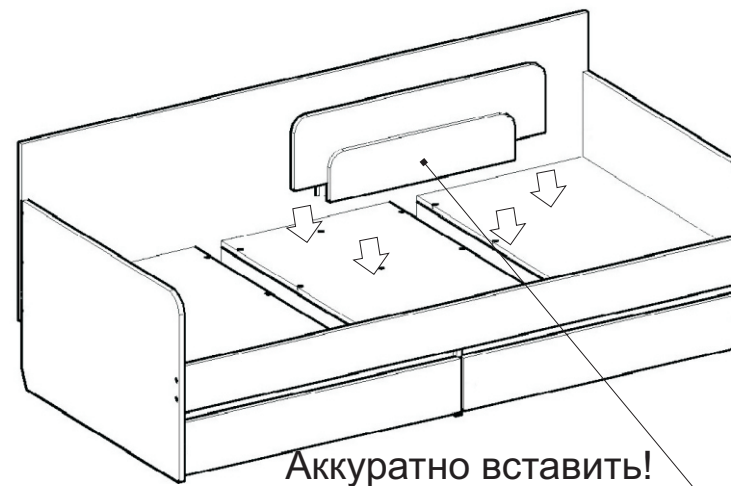

Зефир Бортик.

ГАБАРИТЫ:

Ширина - 900мм
Глубина - 48мм
Высота - 344мм

**Претензии по качеству принимаются при наличии
упаковочных ярлыков!!!**

Изготовитель оставляет за собой право вносить незначительные изменения.

Сборочные элементы

№	И-ие:	Р-р:	Кол-во:
1	Фронтальная-1	900x284	1
2	Фронтальная-2	660x210	1
3	Фронтальная-3	700x230	1

87	Ключ	69	Винт-M6x40
	1 шт.		4 шт.