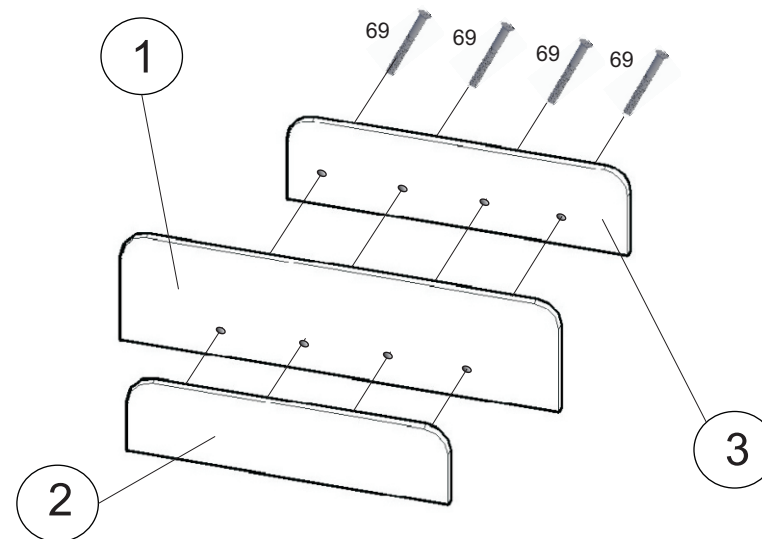

Зефир Бортик.

ГАБАРИТЫ:

Ширина - 900мм
Глубина - 48мм
Высота - 344мм

**Претензии по качеству принимаются при наличии
упаковочных ярлыков!!!**

Изготовитель оставляет за собой право вносить незначительные изменения.

Сборочные элементы

№	И-ие:	Р-р:	Кол-во:
1	Фронтальная-1	900x284	1
2	Фронтальная-2	660x210	1
3	Фронтальная-3	700x230	1

87	Ключ	69	Винт-M6x40
	1 шт.		4 шт.