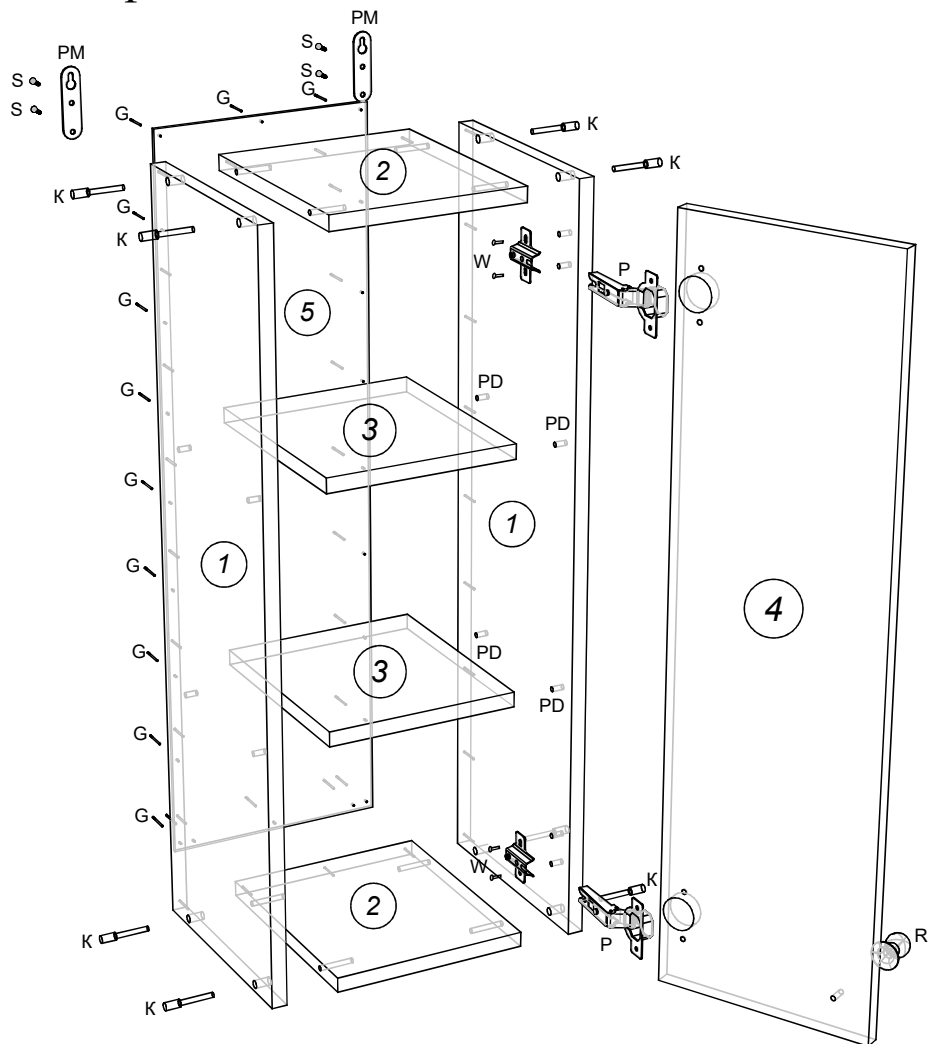

Шкаф 240

| | | |
|--|--|--|
| К - конфирмат 7x50  8 шт. | Г - гвозди  20 шт. | Ключ шестигранный  |
| W - евровинт (крест) 6,5x13  4 шт. | S - саморез 3,5x16  8 шт. | V - винт к ручке  1 шт. |
| R - ручка  1 шт. | P - петля *110  2 шт. | Z - заглушка конфирмата  8 шт. |
| PM - подвеска мебельная  2 шт. | PD - полкодержатель  8 шт. | |

| Поз. | Размер деталей | Кол-во | Название детали |
|------|----------------|--------|-------------------|
| 1 | 800x240 | 2 | Боковина лев/прав |
| 2 | 208x240 | 2 | Крышка - дно |
| 3 | 205x230 | 2 | Полки |
| 4 | 800x236 | 1 | Фасад |
| 5 | 798x238 | 1 | Задняя стенка ДВП |