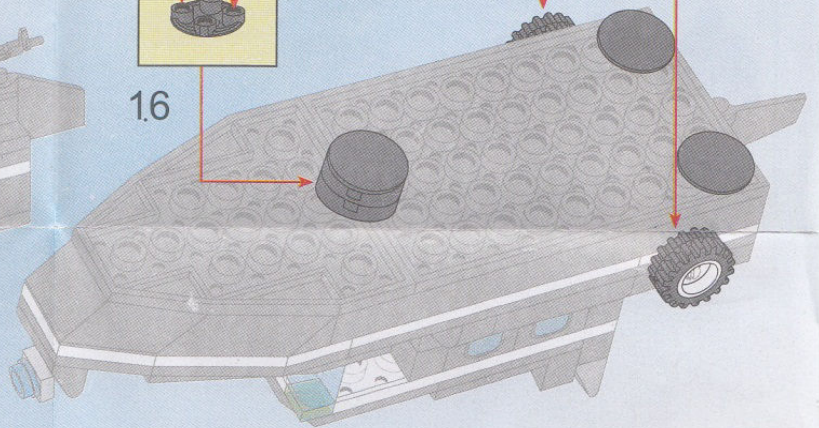

ENLIGHTEN  
启蒙

Brick™

130  
特警快艇

Special Duties Speedboat

10

15

11

16