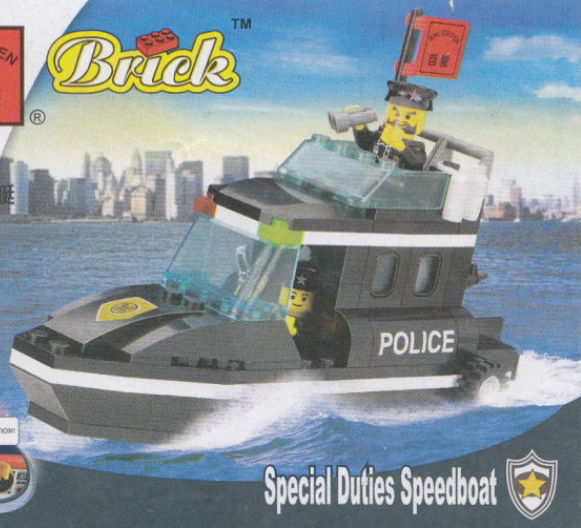

ENLIGHTEN  
启蒙

Brick™

130  
特警快艇

Special Duties Speedboat

10

15

11

16