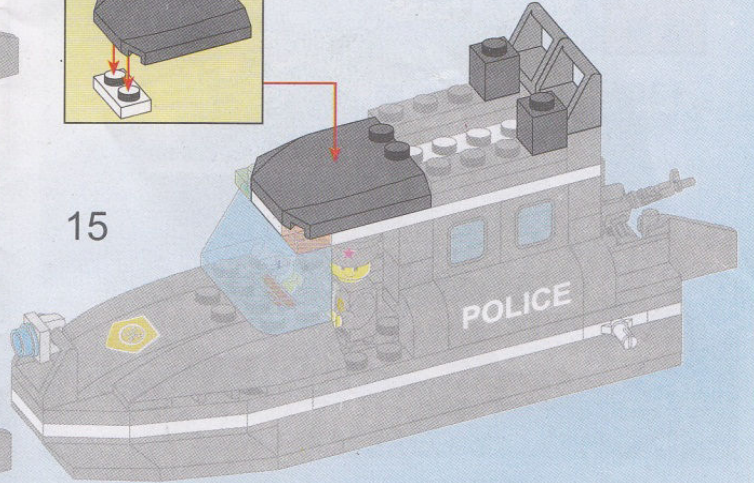

ENLIGHTEN  
启蒙

Brick™

130  
特警快艇

Special Duties Speedboat

10

15

11

16