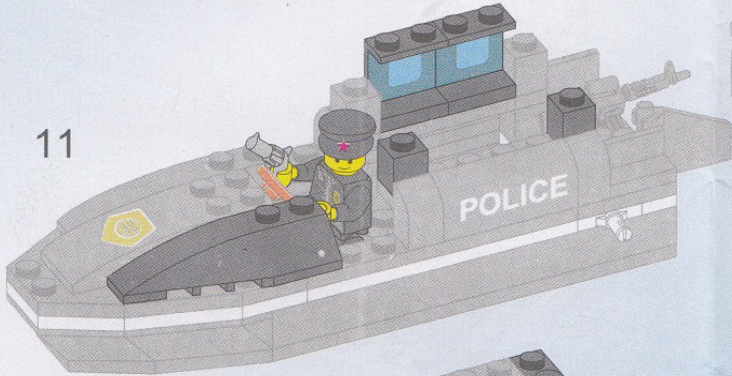

ENLIGHTEN  
启蒙

Brick™

130  
特警快艇

Special Duties Speedboat

10

15

11

16