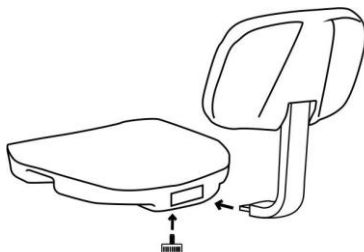

Инструкция должна храниться в непосредственной близости от изделия на случай возникновения каких-либо вопросов в процессе эксплуатации.

3. Технические характеристики

Ширина — 450 мм
Глубина — 570 мм
Высота — 720...850 мм
Размер сиденья — 400x450 мм
Высота сиденья от пола — 400...530 мм
Вес — 7 кг

4. Сборка

Соедините спинку стула с сиденьем и зафиксируйте винтом (рис. 4.1). Обратите внимание, что спинка поставляется с винтом, вкрученным в соответствующее отверстие, перед установкой спинки винт следует выкрутить.