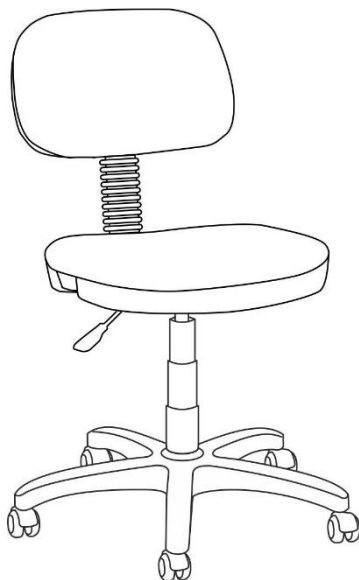

**Паспорт изделия
и руководство по эксплуатации**