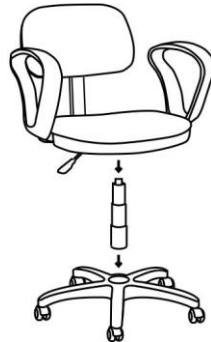

рис 4.3

5. Рекомендации по эксплуатации

Осмотр – проводите осмотр изделия как минимум один раз в шесть месяцев, убедитесь в том, что винты плотно затянуты.

Обивка из экокожи – протирать влажной тканью, смоченной в умеренном растворе моющего средства. Для трудно выводимых пятен используйте специальный пятновыводитель для кожаных и виниловых тканей в соответствии с инструкцией производителя.