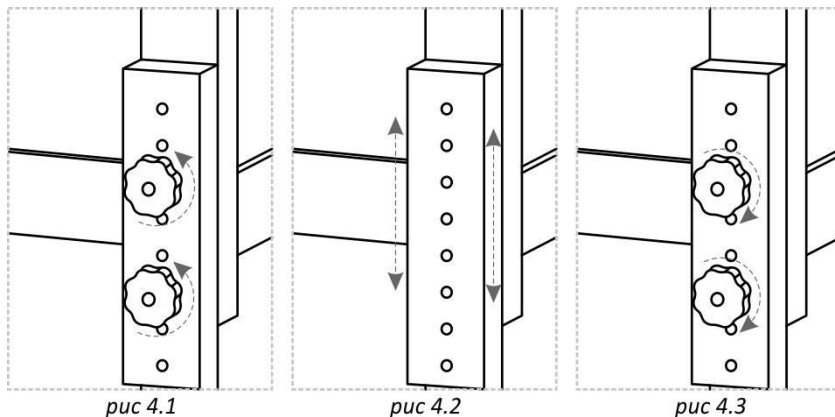

3. Технические характеристики

Длина — 2000 мм

Ширина — 730 мм

Высота — 610...860 мм

Вес — 58 кг

4. Сборка и регулировка

Кушетка поставляется в собранном виде.

Чтобы отрегулировать высоту кушетки, необходимо выкрутить фиксирующие винты из ножек (рис. 4.1), поставить подвижные части ножек в нужное положение (рис. 4.2) и зафиксировать винтами (рис. 4.3).