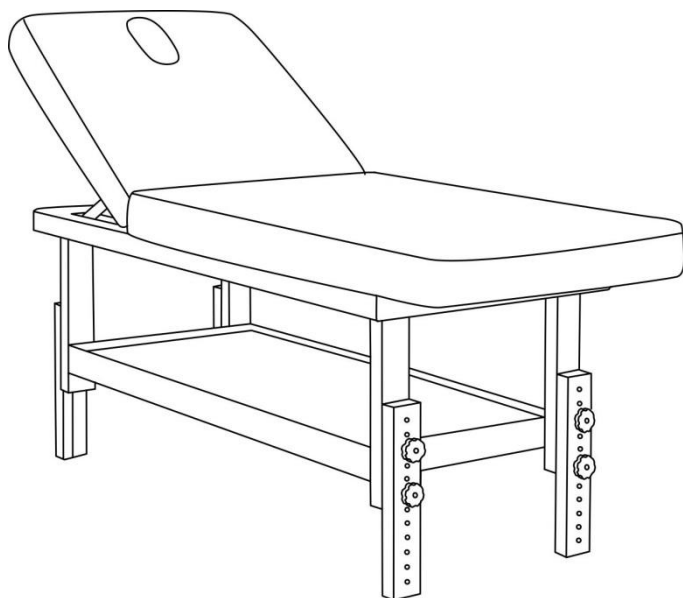

**Паспорт изделия
и руководство по эксплуатации**