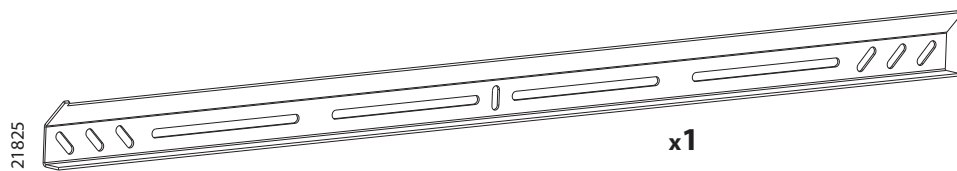

6320

Производитель оставляет за собой право вносить конструктивные изменения, не оказывающие влияние на основные свойства изделия.