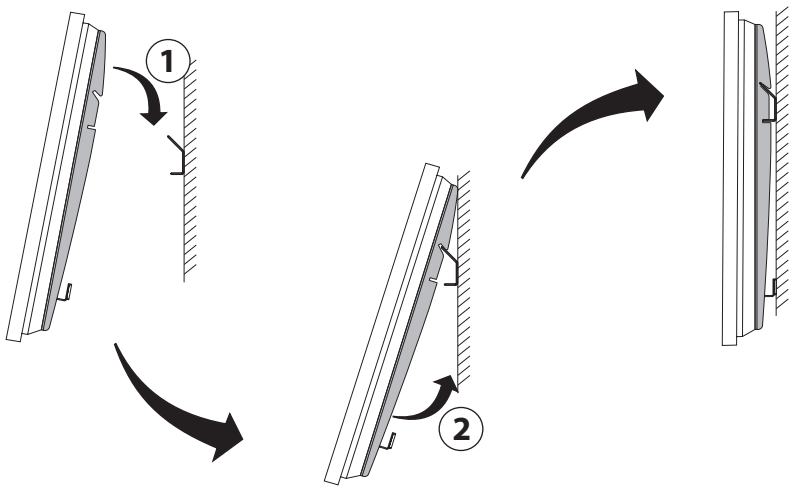

4

5

6

www.vobix.ru
info@technotv.ru

7