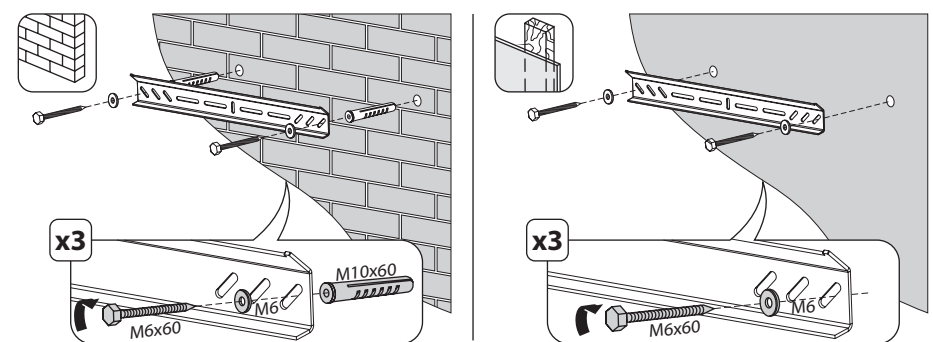

www.vobix.ru
info@technotv.ru