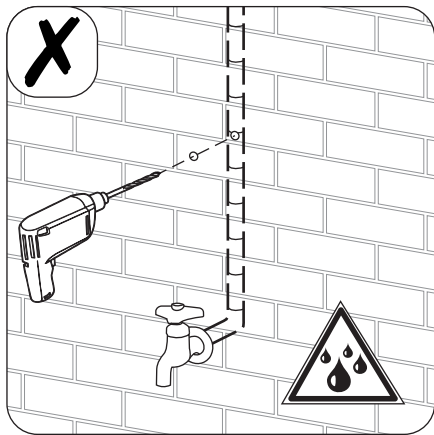

www.vobix.ru
info@technotv.ru