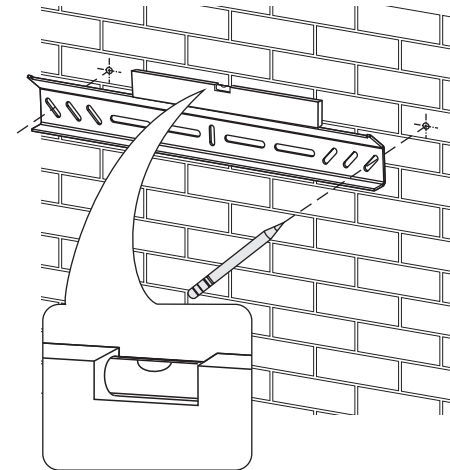

www.vobix.ru
info@technotv.ru