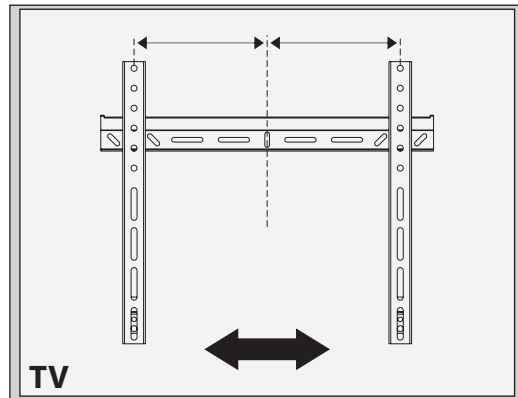

www.vobix.ru
info@technotv.ru

7