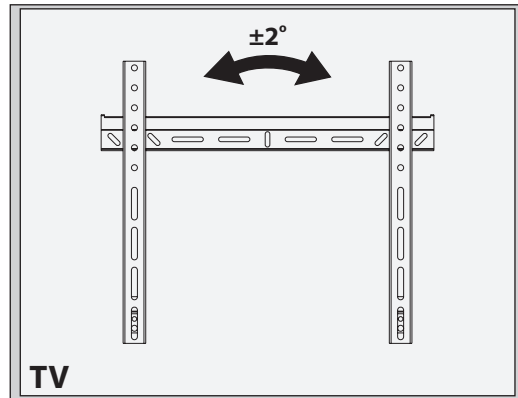

www.vobix.ru
info@technotv.ru

7