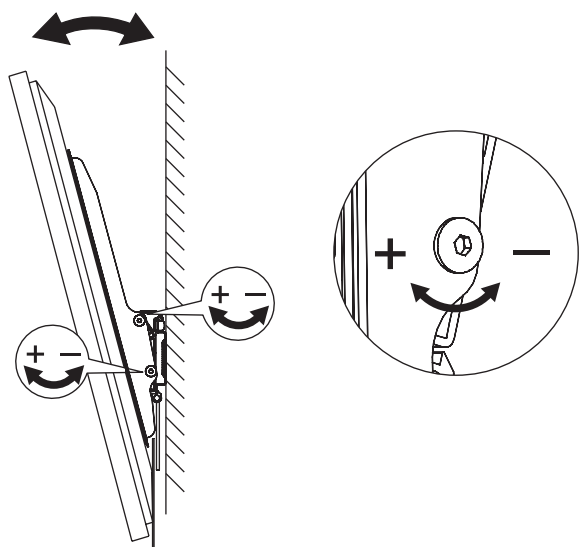

6

Наклонное крепление
для ЖК-телевизоров

Модель: 4641, 6341

ООО «Технотрейд»

Россия, 630096, г. Новосибирск, ул. Сибсельмашевская, 26а,
телефон: +7 (383) 384-97-20, e-mail: info@technotv.ru, www.vobix.ru

8