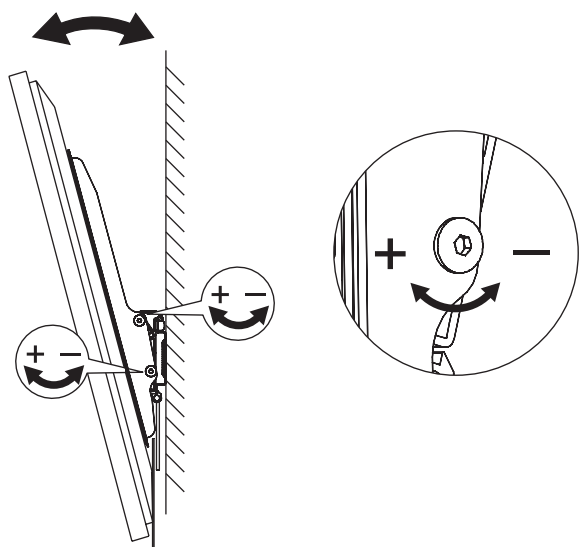

6

Наклонное крепление
для ЖК-телевизоров

Модель: 4641, 6341

ООО «Технотрейд»

Россия, 630096, г. Новосибирск, ул. Сибсельмашевская, 26а,
телефон: +7 (383) 384-97-20, e-mail: info@technotv.ru, www.vobix.ru

8