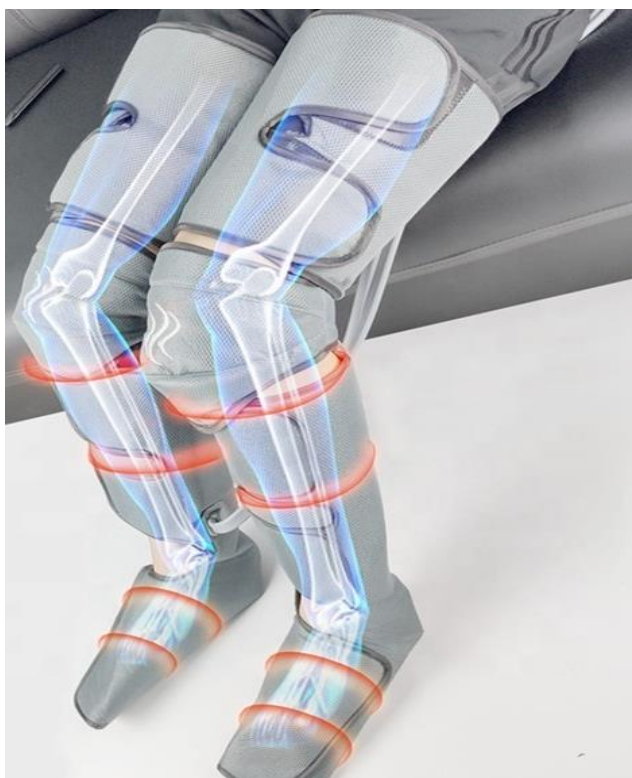

ХАРАКТЕРИСТИКИ И ПРЕИМУЩЕСТВА

- ПРОГРЕВ ОСУЩЕСТВЛЯЕТСЯ ТОЛЬКО В ЗОНЕ СТОПЫ. ФУНКЦИЯ ИК ПРОГРЕВА МОЖЕТ ВКЛЮЧАТЬСЯ И ВЫКЛЮЧАТЬСЯ ПО ЖЕЛАНИЮ.
- СМАРТ – ТАЙМЕР: ЧЕРЕЗ 20 МИНУТ МАССАЖЕР ВЫКЛЮЧАЕТСЯ АВТОМАТИЧЕСКИ
- ПРИБОР ЭКОНОМИТ ВРЕМЯ: ВСЕГО ЗА 20 МИНУТ СОКРАЩАЕТСЯ ОТЕЧНОСТЬ И ОЩУЩАЕТСЯ ЛЕГКОСТЬ В НОГАХ.
- ВОЗМОЖНОСТЬ ИСПОЛЬЗОВАТЬ МАССАЖЕР НА РАБОТЕ, ДОМА И В ПОЕЗДКЕ ПОМОЖЕТ СЭКОНОМИТЬ ВРЕМЯ НА ПОСЕЩЕНИИ МАССАЖИСТА
- ЭКОНОМИЯ СРЕДСТВ. КУРС ЛИМФОДРЕНАЖНОГО МАССАЖА В САЛОНЕ ГОРАЗДО БОЛЬШЕ, ЧЕМ СТОИМОСТЬ МАССАЖЕРА.
- УДОБНЫЙ ПУЛЬТ УПРАВЛЕНИЯ

АВТОМАТИЧЕСКИЙ
ТАЙМЕР

ВСЕГО
20 МИНУТ В ДЕНЬ

ОБЩЕЕ
РЕЛАКСИРУЮЩЕЕ
ДЕЙСТВИЕ

ЭКОНОМИЯ
СРЕДСТВ