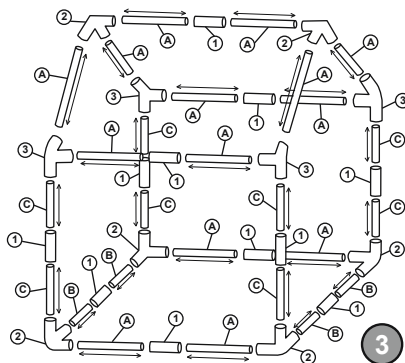

ПЕРЕЧЕНЬ ДЕТАЛЕЙ

A	B	C	1	2	3
49.5 см (19.5")	36.0 см (14.2")	38.0 см (15.0")			
Прямые Трубки	Прямые Трубки	Прямые Трубки	Прямые Соединители	Соединители	Соединители
14 ШТУК	4 ШТУК	8 ШТУК	11 ШТУК	6 ШТУК	4 ШТУК

ИНСТРУКЦИИ ПО СБОРКЕ

РУКОВОДСТВО ПОЛЬЗОВАТЕЛЯ Модель № 52007

EAC

ВНИМАТЕЛЬНО ЧИТАЙТЕ И ХРАНИТЕ ЭТУ ИНСТРУКЦИЮ. МЕРЫ ПРЕДОСТОРОЖНОСТИ:

- Только для бытового применения.
- Изделие нужно устанавливать на ровной поверхности на расстоянии не менее 2 метров от любых конструкций или препятствий, таких как забор, гараж, дом, нависающие ветки, бельевые веревки и электропровода.
- При играх рекомендуется поворачиваться спиной к солнцу.
- Держать вдалеке от огня.
- Изделие не предназначено для использования в качестве палатки для пэмпинга.
- Нельзя помещать воспламеняемые материалы внутри или рядом с палаткой для игр.
- Запрещается пользоваться электроприборами внутри или рядом с игровым домиком.
- Перед установкой очистите выбранный участок от мусора.
- Сборка палатки должна выполняться взрослыми.
- Не позволяйте детям пользоваться палаткой без присмотра
- Сохраните инструкции по сборке и установке для дальнейшего использования в справочных целях.

ЧИСТКА И ХРАНЕНИЕ

1. После разборки аккуратно очистите все поверхности мягкой тканью.

Примечание: Никогда не пользуйтесь растворителями или другими химикатами, которые могут повредить изделие.

2. Храните изделие в прохладном, сухом, недоступном для детей месте.
3. Проверяйте изделие на отсутствие повреждений в начале каждого сезона и регулярно во время него.