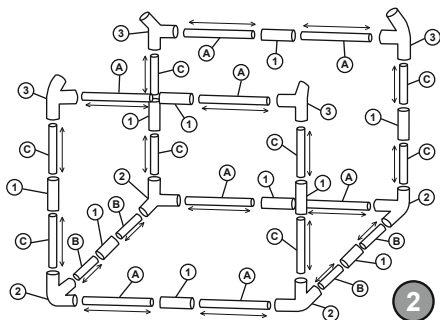

ПЕРЕЧЕНЬ ДЕТАЛЕЙ

A	B	C	1	2	3
49.5 см (19.5")	36.0 см (14.2")	38.0 см (15.0")			
Прямые Трубки	Прямые Трубки	Прямые Трубки	Прямые Соединители	Соединители	Соединители
14 ШТУК	4 ШТУК	8 ШТУК	11 ШТУК	6 ШТУК	4 ШТУК

ИНСТРУКЦИИ ПО СБОРКЕ

РУКОВОДСТВО ПОЛЬЗОВАТЕЛЯ Модель № 52007

EAC

ВНИМАТЕЛЬНО ЧИТАЙТЕ И ХРАНИТЕ ЭТУ ИНСТРУКЦИЮ. МЕРЫ ПРЕДОСТОРОЖНОСТИ:

- Только для бытового применения.
- Изделие нужно устанавливать на ровной поверхности на расстоянии не менее 2 метров от любых конструкций или препятствий, таких как забор, гараж, дом, нависающие ветки, бельевые веревки и электропровода.
- При играх рекомендуется поворачиваться спиной к солнцу.
- Держать вдалеке от огня.
- Изделие не предназначено для использования в качестве палатки для пэмпинга.
- Нельзя помещать воспламеняемые материалы внутри или рядом с палаткой для игр.
- Запрещается пользоваться электроприборами внутри или рядом с игровым домиком.
- Перед установкой очистите выбранный участок от мусора.
- Сборка палатки должна выполняться взрослыми.
- Не позволяйте детям пользоваться палаткой без присмотра
- Сохраните инструкции по сборке и установке для дальнейшего использования в справочных целях.

ЧИСТКА И ХРАНЕНИЕ

1. После разборки аккуратно очистите все поверхности мягкой тканью.

Примечание: Никогда не пользуйтесь растворителями или другими химикатами, которые могут повредить изделие.

2. Храните изделие в прохладном, сухом, недоступном для детей месте.
3. Проверяйте изделие на отсутствие повреждений в начале каждого сезона и регулярно во время него.