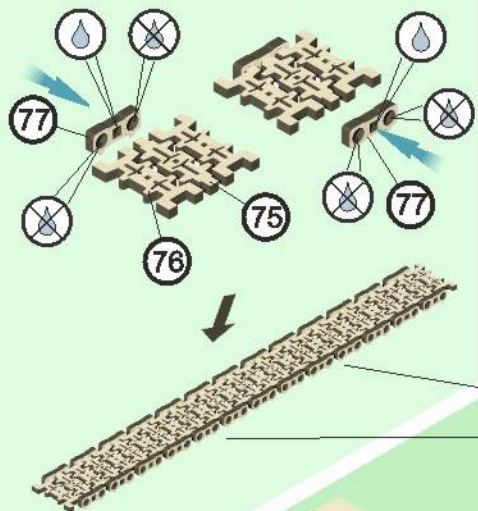

58

59

60

61

Инструкция по сборке модели "CAU 212" Assembly instruction for model "CAU 212" Le istruzioni per il montaggio del modello "CAU 212"

Для сборки необходимо использовать
любой клей для дерева/
For the assembly you can use any wood glue/
Per il montaggio si deve utilizzare qualsiasi colla per legno

Использовать клей/ use glue/ usare colla

Не использовать клей/ do not use glue/ non usare colla

Древесина подвержена воздействию влаги. Для лучшего соединения/входа деталей использовать свечку, канцелярский нож, наждачную бумагу или подсушить изделие/
Wood exposed to moisture. For the best connection/login details to use a candle, a box cutter, sandpaper, or dry the product/
Il legno è esposto ad umidità. Per una migliore connessione/inserimento dei dettagli si deve utilizzare candela, coltello di cancelleria, carta abrasiva o far asciugare il prodotto

1  **2** 

3  **4** 

5  **6** 

2 3  **14** 

4  **4** 

55  **56** 

57  **7** 

1 

45

46

47

6

2 3

1

D=8x28mm

30