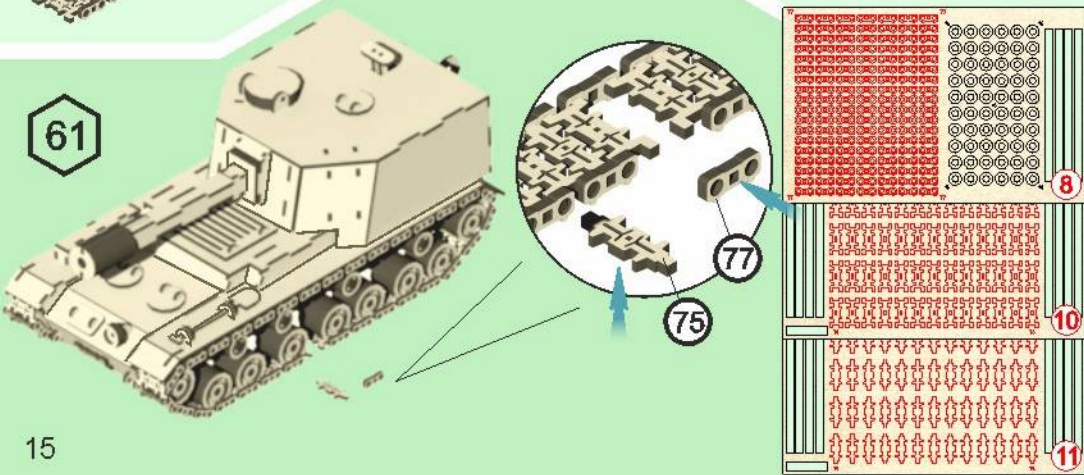

58

59

60

61

Инструкция по сборке модели "CAU 212" Assembly instruction for model "CAU 212" Le istruzioni per il montaggio del modello "CAU 212"

Для сборки необходимо использовать
любой клей для дерева/
For the assembly you can use any wood glue/
Per il montaggio si deve utilizzare qualsiasi colla per legno

1  **2** 

3  **4** 

5  **6** 

2 3  **14** 

4  **4** 

55  **56** 

57  **7** 

1 

1 шт/
1 piece
1 pezzo

16

D=8x180mm x 6

17

16

17

18

19