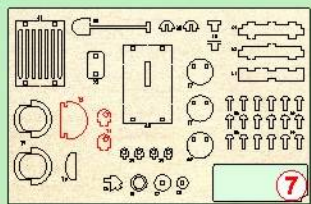

58

59

60

61

Инструкция по сборке модели "CAU 212" Assembly instruction for model "CAU 212" Le istruzioni per il montaggio del modello "CAU 212"

Для сборки необходимо использовать
любой клей для дерева/
For the assembly you can use any wood glue/
Per il montaggio si deve utilizzare qualsiasi colla per legno

Использовать клей/ use glue/ usare colla

Не использовать клей/ do not use glue/ non usare colla

Древесина подвержена воздействию влаги. Для лучшего соединения/входа деталей использовать свечку, канцелярский нож, наждачную бумагу или подсушить изделие/
Wood exposed to moisture. For the best connection/login details to use a candle, a box cutter, sandpaper, or dry the product/
Il legno è esposto ad umidità. Per una migliore connessione/inserimento dei dettagli si deve utilizzare candela, coltello di cancelleria, carta abrasiva o far asciugare il prodotto

1  **2** 

3  **4** 

5  **6** 

2 3  **14** 

4  **4** 

55  **56** 

57  **7** 

1 

1 шт/
1 piece
1 pezzo

16

D=8x180mm x 6

17

16

17

18

19