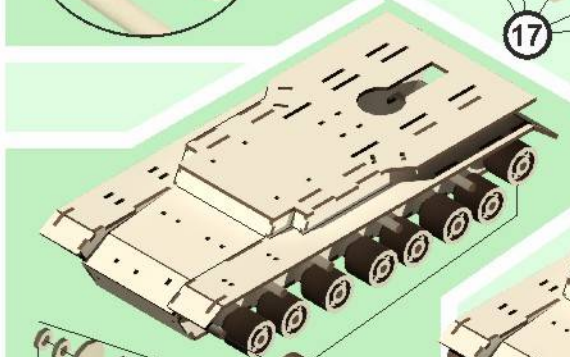

16

22

23

24

16