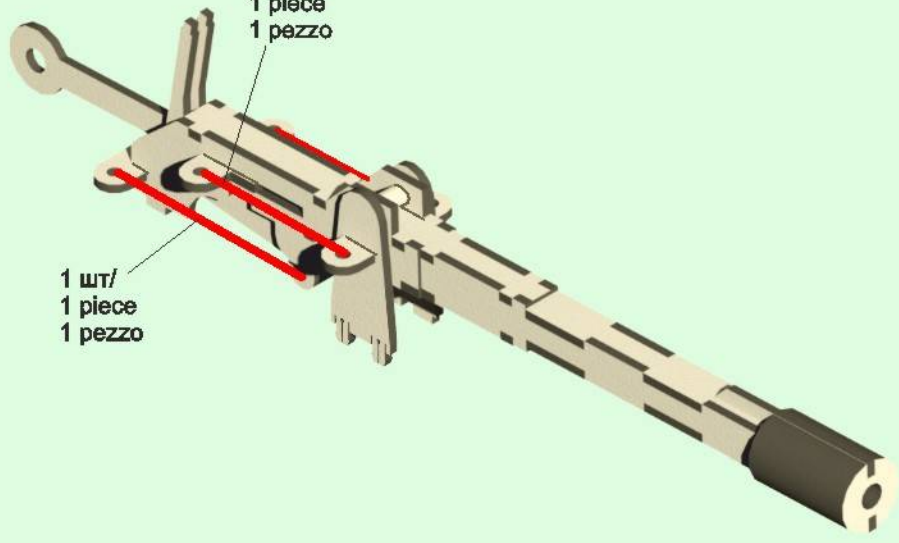

1 шт/
1 piece
1 pezzo

16

D=8x180mm x 6

17

16

17

18

19