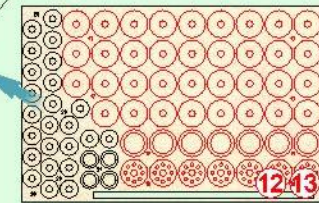

1 шт/
1 piece
1 pezzo

16

D=8x180mm x 6

17

16

17

18

19

16

19

16

22

23

24

16

16

20

20

21

25

20

25

21

22