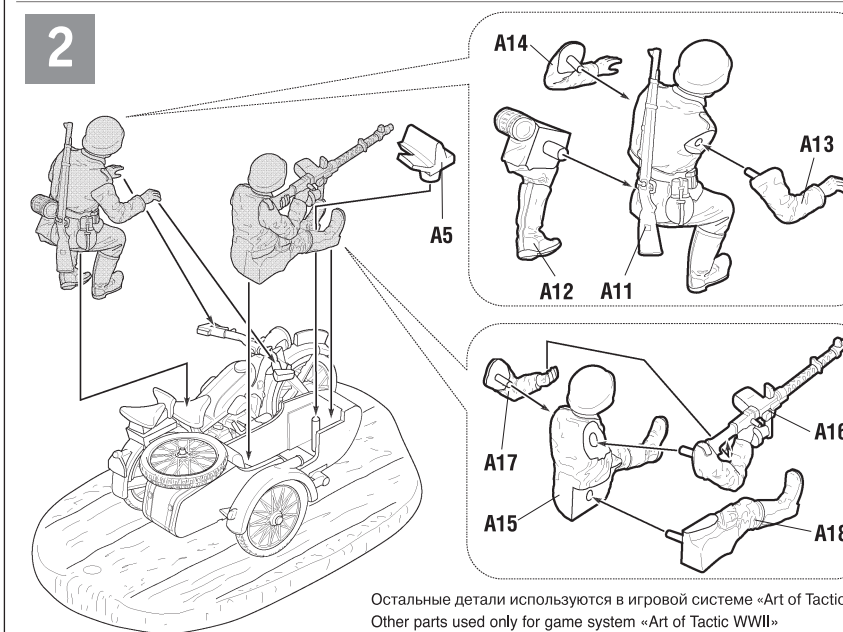

DE Der Spielsatz und das beigelegte Kärtchen sind Teil des erweiterbaren Spielsystems Art of Tactic „Operation Barbarossa 1941“, bestehend aus einer großen Zahl vielfältiger Spielsätze von Militärfahrzeugen, Infanterie und Luftwaffe. Basis für das Spielsystem ist der Startspielsatz – „Operation Barbarossa 1941“, wo Sie ausführliche Spielregeln, Spielfelder, ergänzendes Spielzubehör und verschiedene Szenarien finden. Sie können Ihre Armee vergrößern, Szenarien durchspielen und die Taktik vervollkommen. Das Spielsystem wird ständig erweitert, es entstehen zusätzliche Spielsätze, neue Landkarten und Szenarien. Die ausführlichen Informationen über das Spielsystems Art of Tactic finden Sie auf der Website www.art-of-tactic.com und www.zvezda.org.ru

СХЕМА СБОРКИ ASSEMBLING SCHEME BAUANLEITUNG

Остальные детали используются в игровой системе «Art of Tactic»
Other parts used only for game system «Art of Tactic WWII»
Andere Teile finden nur für das Wargame «Art of Tactic WWII» erwendung.