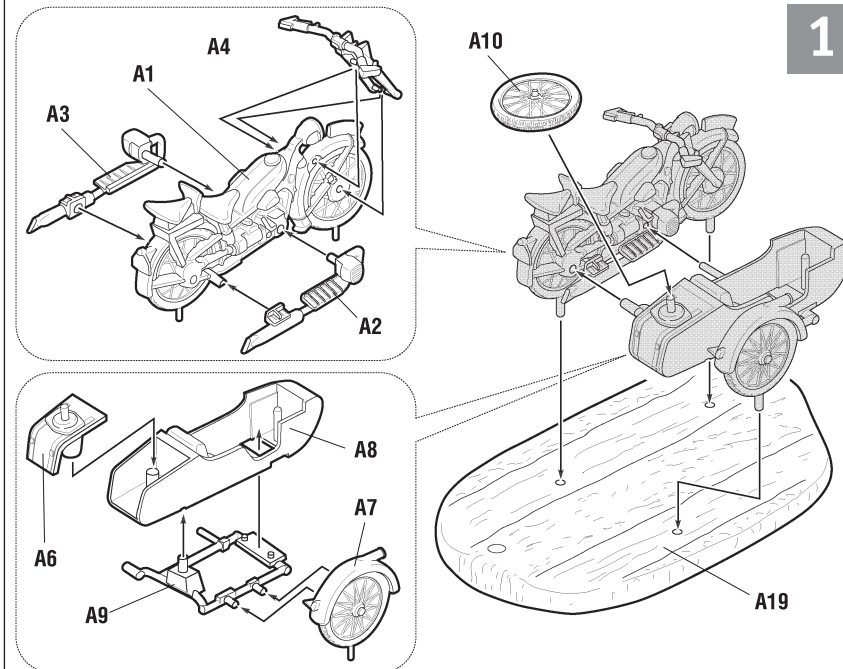

DE Der Spielsatz und das beigelegte Kärtchen sind Teil des erweiterbaren Spielsystems Art of Tactic „Operation Barbarossa 1941“, bestehend aus einer großen Zahl vielfältiger Spielsätze von Militärfahrzeugen, Infanterie und Luftwaffe. Basis für das Spielsystem ist der Startspielsatz – „Operation Barbarossa 1941“, wo Sie ausführliche Spielregeln, Spielfelder, ergänzendes Spielzubehör und verschiedene Szenarien finden. Sie können Ihre Armee vergrößern, Szenarien durchspielen und die Taktik vervollkommen. Das Spielsystem wird ständig erweitert, es entstehen zusätzliche Spielsätze, neue Landkarten und Szenarien. Die ausführlichen Informationen über das Spielsystems Art of Tactic finden Sie auf der Website www.art-of-tactic.com und www.zvezda.org.ru

СХЕМА СБОРКИ ASSEMBLING SCHEME BAUANLEITUNG

Остальные детали используются в игровой системе «Art of Tactic»
Other parts used only for game system «Art of Tactic WWII»
Andere Teile finden nur für das Wargame «Art of Tactic WWII» erwendung.