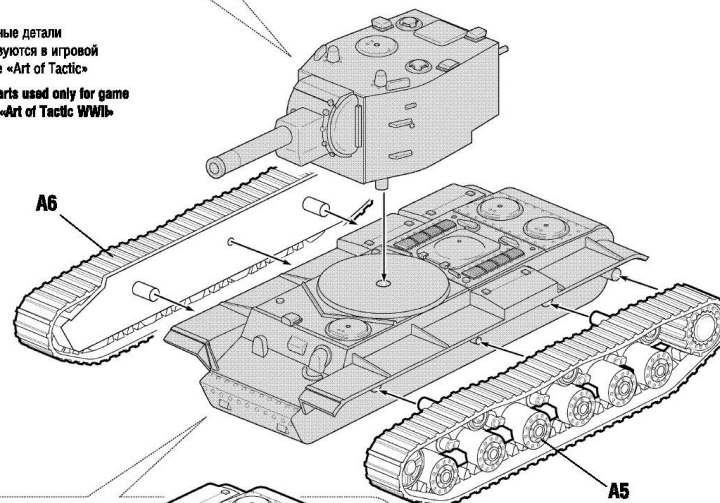

Остальные детали
используются в игровой
системе «Art of Tactic»
Other parts used only for game
system «Art of Tactic WWII»