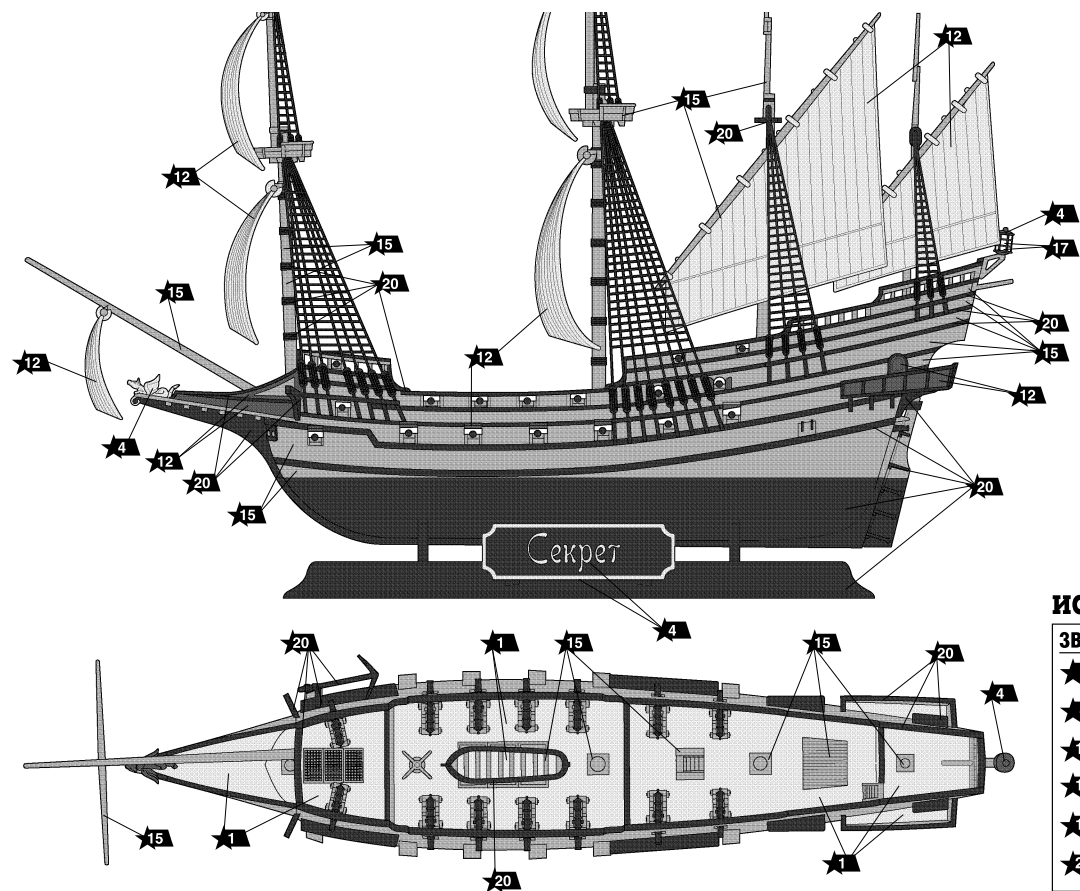

ОКРАСКА МОДЕЛИ