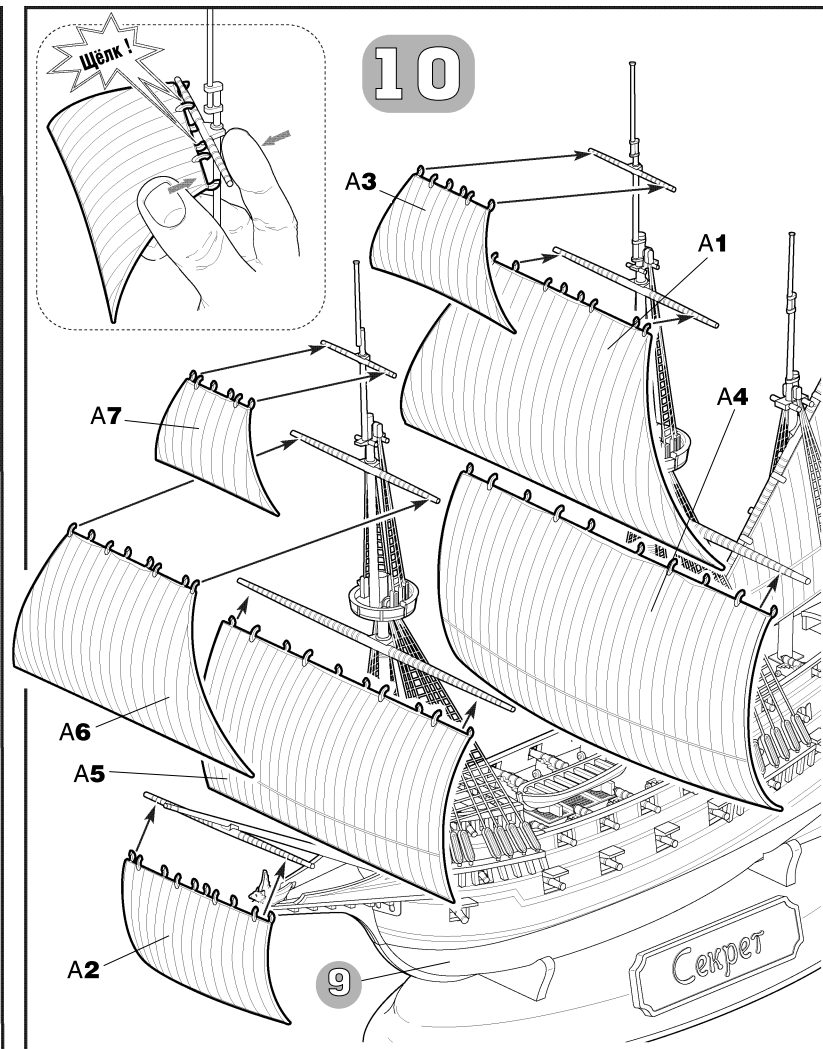

Галеон Секрет

МАСШТАБ
1:350

№9051

СДЕЛАНО В РОССИИ

«Однажды утром в морской дали под солнцем сверкнет алый парус. Сияющая громада алых парусов белого корабля двинется, рассекая волны, прямо к тебе. — «Зачем вы приехали? Кого вы ищете?» — спросят люди на берегу. Когда ты увидишь храброго красивого принца; он будет стоять и протягивать к тебе руки. — «Здравствуй, Ассоль!» скажет он. — Далеко-далеко отсюда я увидел тебя во сне и приехал, чтобы увезти тебя навсегда в свой царство.»

Эта история знакома каждому с детства, не правда ли? Мы постарались воссоздать облик легендарного корабля Грея «Секрет» из произведения Александра Грина «Алые Паруса». Эта модель украсит полку, и будет напоминать вам о прекрасной романтической повести.