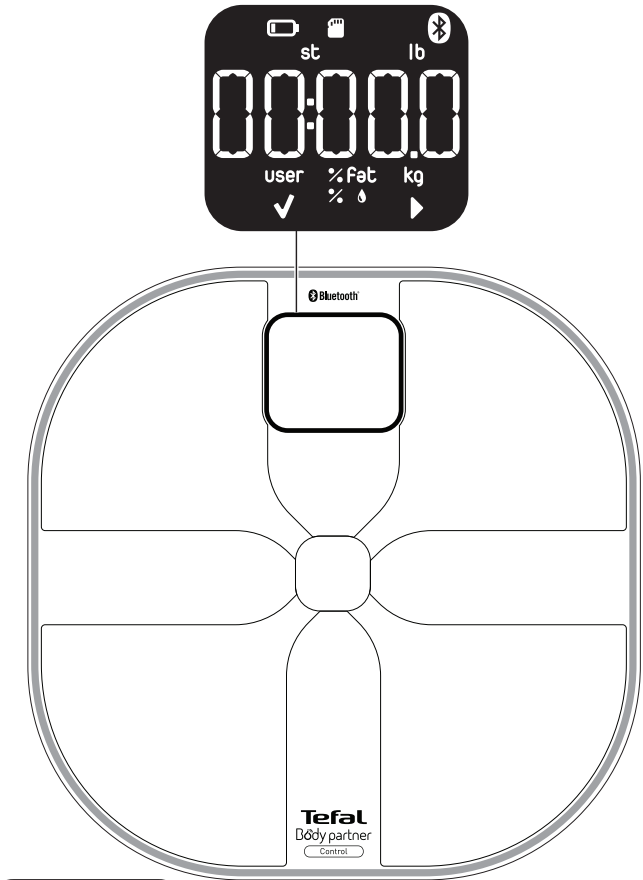

1 USE (guest mode) / UTILISATION (profil invité) / BENUTZUNG (Gastmodus) / GEBRUIK (gastmodus) / KULLANIM (misafir modu) / ИСПОЛЬЗОВАНИЕ (гостевой режим)

In case of Error message during the first weight, please weight yourself again.
En cas de message d'erreur lors de la première pesée, veuillez vous peser à nouveau.
Wenn Sie sich das erste Mal wiegen und eine Fehlermeldung erhalten, wiegen Sie sich noch einmal.
In geval van een foutmelding tijdens de eerste weging, weeg uzelf opnieuw.
İlk tartma denemesinde Hata mesajı alırsanız, lütfen tekrar tartılın.
В случае уведомления об ошибке при первом взвешивании, проведите взвешивание еще ра.

2 INSTRUCTIONS / ANLEITUNGEN / INSTRUCTIES / TALİMATLAR / Инструкция

3 BATTERIES / PILES / BATTERIEN / BATTERIJEN / PİLLER / БАТАРЕЙКИ