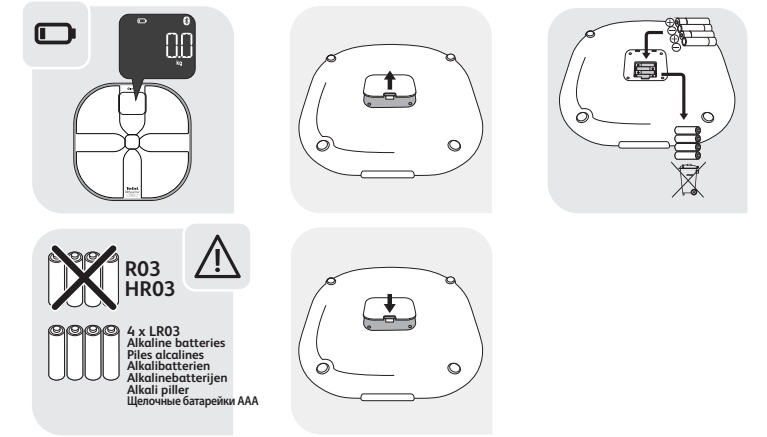

3 BATTERIES / PILES / BATTERIEN / BATTERIJEN / PİLLER / БАТАРЕЙКИ