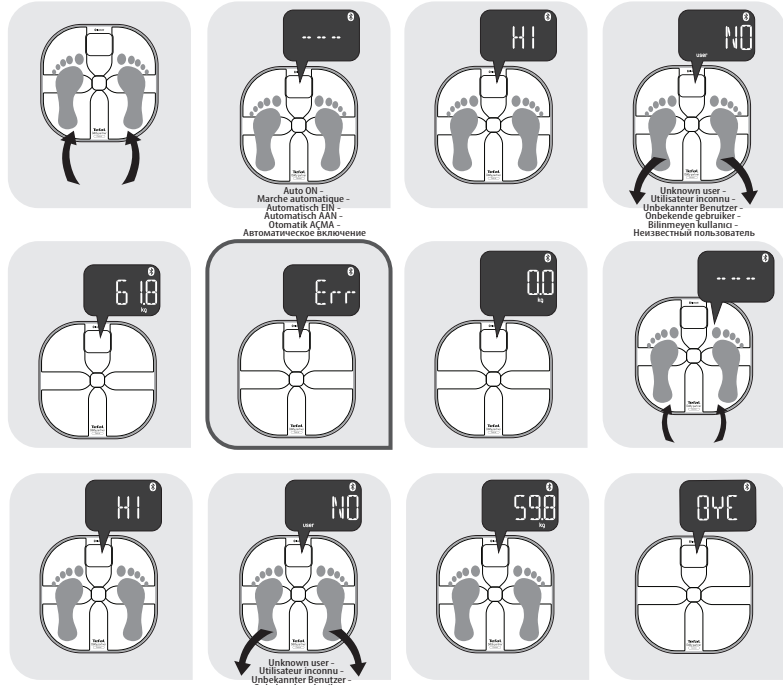

In case of Error message during the first weight, please weight yourself again.
En cas de message d'erreur lors de la première pesée, veuillez vous peser à nouveau.
Wenn Sie sich das erste Mal wiegen und eine Fehlermeldung erhalten, wiegen Sie sich noch einmal.
In geval van een foutmelding tijdens de eerste weging, weeg uzelf opnieuw.
İlk tartma denemesinde Hata mesajı alırsanız, lütfen tekrar tartılın.
В случае уведомления об ошибке при первом взвешивании, проведите взвешивание еще ра.