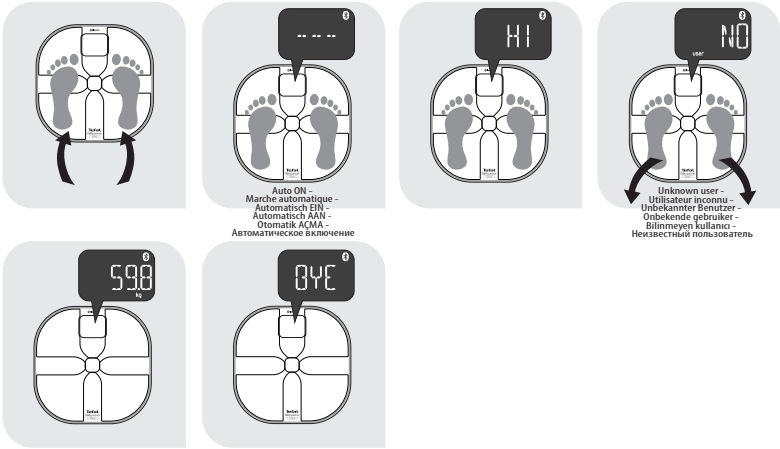

1 USE (guest mode) / UTILISATION (profil invité) / BENUTZUNG (Gastmodus) / GEBRUIK (gastmodus) / KULLANIM (misafir modu) / ИСПОЛЬЗОВАНИЕ (гостевой режим)