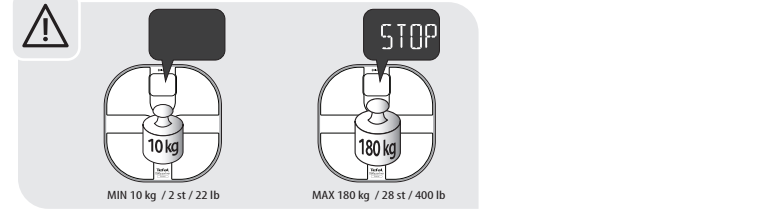

2 INSTRUCTIONS / ANLEITUNGEN / INSTRUCTIES / TALİMATLAR / Инструкция