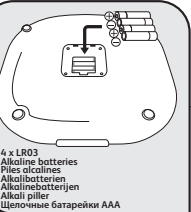

1 USE (guest mode) / UTILISATION (profil invité) / BENUTZUNG (Gastmodus) / GEBRUIK (gastmodus) / KULLANIM (misafir modu) / ИСПОЛЬЗОВАНИЕ (гостевой режим)

In case of Error message during the first weight, please weight yourself again.
En cas de message d'erreur lors de la première pesée, veuillez vous peser à nouveau.
Wenn Sie sich das erste Mal wiegen und eine Fehlermeldung erhalten, wiegen Sie sich noch einmal.
In geval van een foutmelding tijdens de eerste weging, weeg uzelf opnieuw.
İlk tartma denemesinde Hata mesajı alırsanız, lütfen tekrar tartılın.
В случае уведомления об ошибке при первом взвешивании, проведите взвешивание еще ра.

2 INSTRUCTIONS / ANLEITUNGEN / INSTRUCTIES / TALİMATLAR / Инструкция

3 BATTERIES / PILES / BATTERIEN / BATTERIJEN / PİLLER / БАТАРЕЙКИ