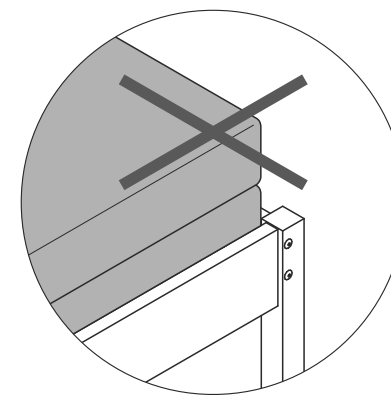

12

4x

13

14

* Приобретается отдельно

- Рекомендуемый размер матраса 1600 (2000) x 800 мм.
- Рекомендуемая толщина матраса 150 мм.
- Не используйте более одного матраса в кровати по высоте.