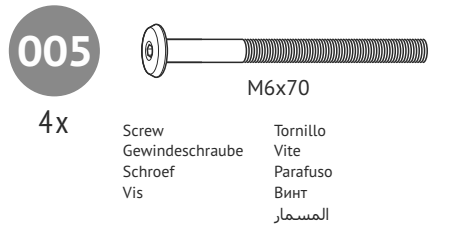

Polini kids Simple 935