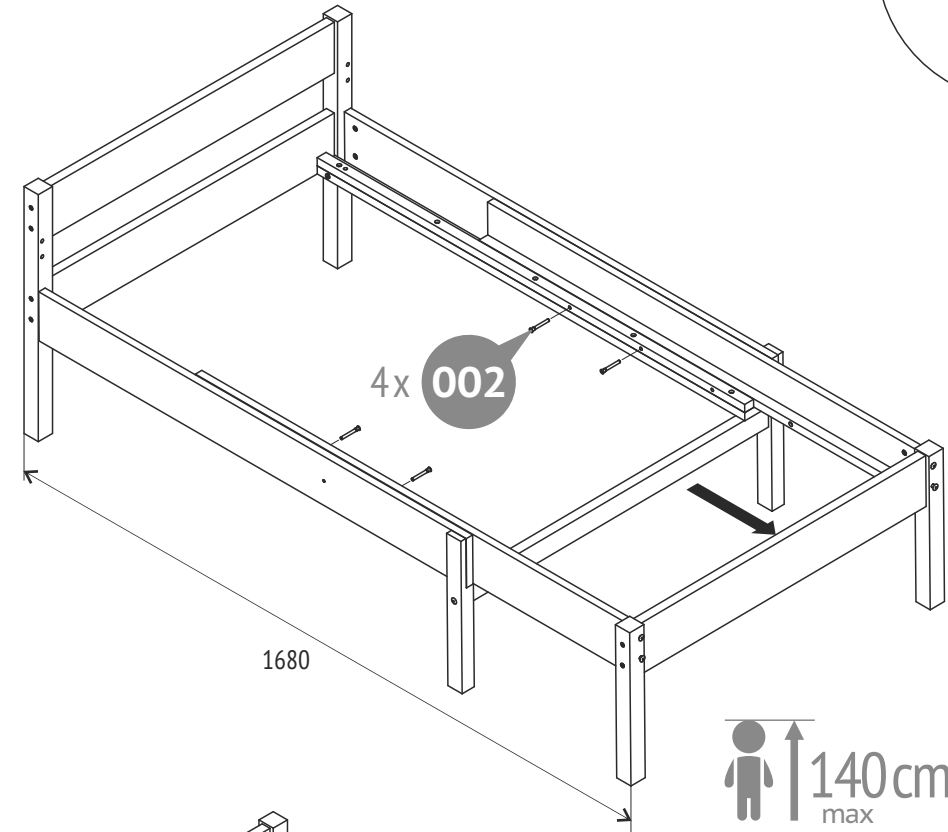

12

4x

13

14

* Приобретается отдельно

- Рекомендуемый размер матраса 1600 (2000) x 800 мм.
- Рекомендуемая толщина матраса 150 мм.
- Не используйте более одного матраса в кровати по высоте.