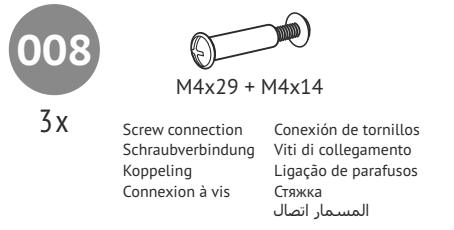

Polini kids Simple 935