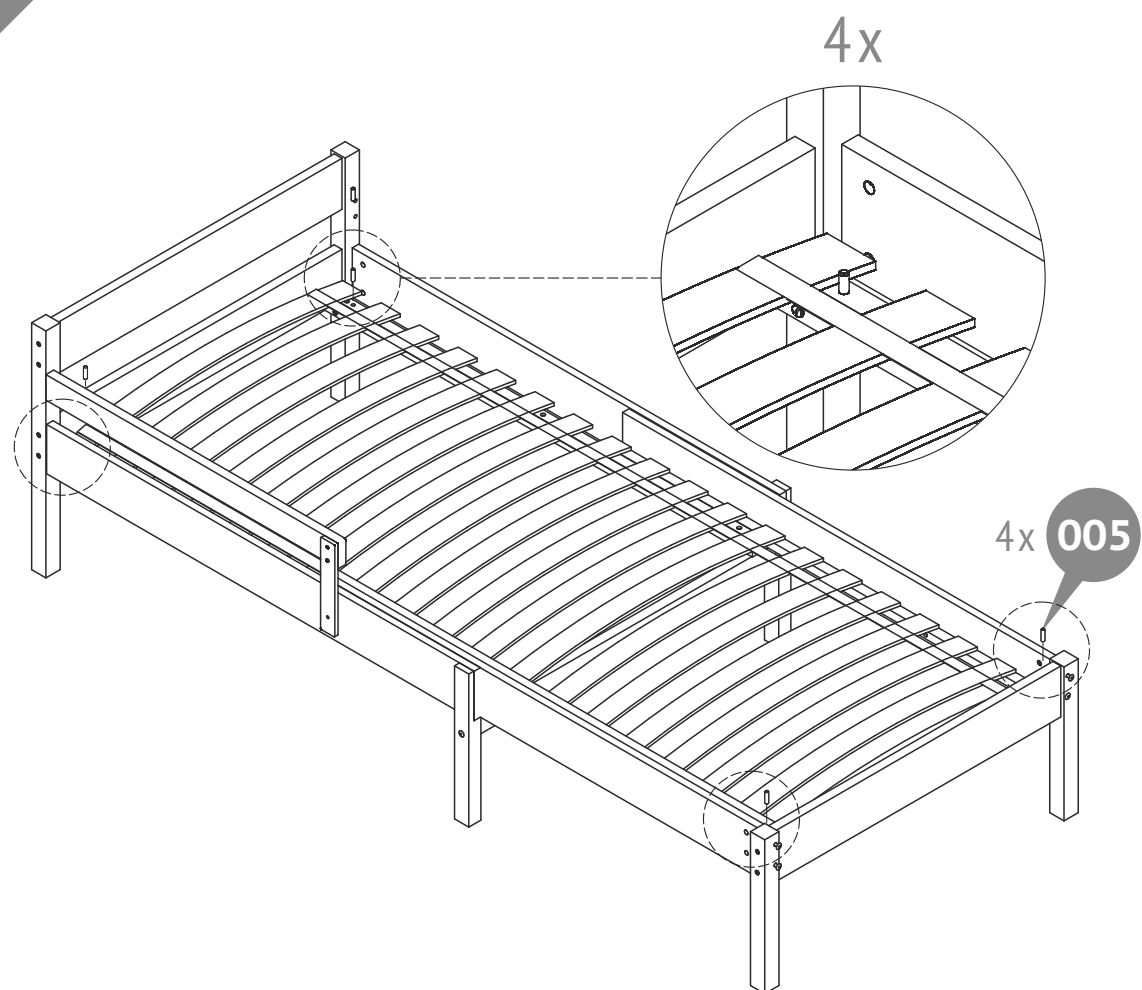

12

4x

13

14

* Приобретается отдельно

- Рекомендуемый размер матраса 1600 (2000) x 800 мм.
- Рекомендуемая толщина матраса 150 мм.
- Не используйте более одного матраса в кровати по высоте.