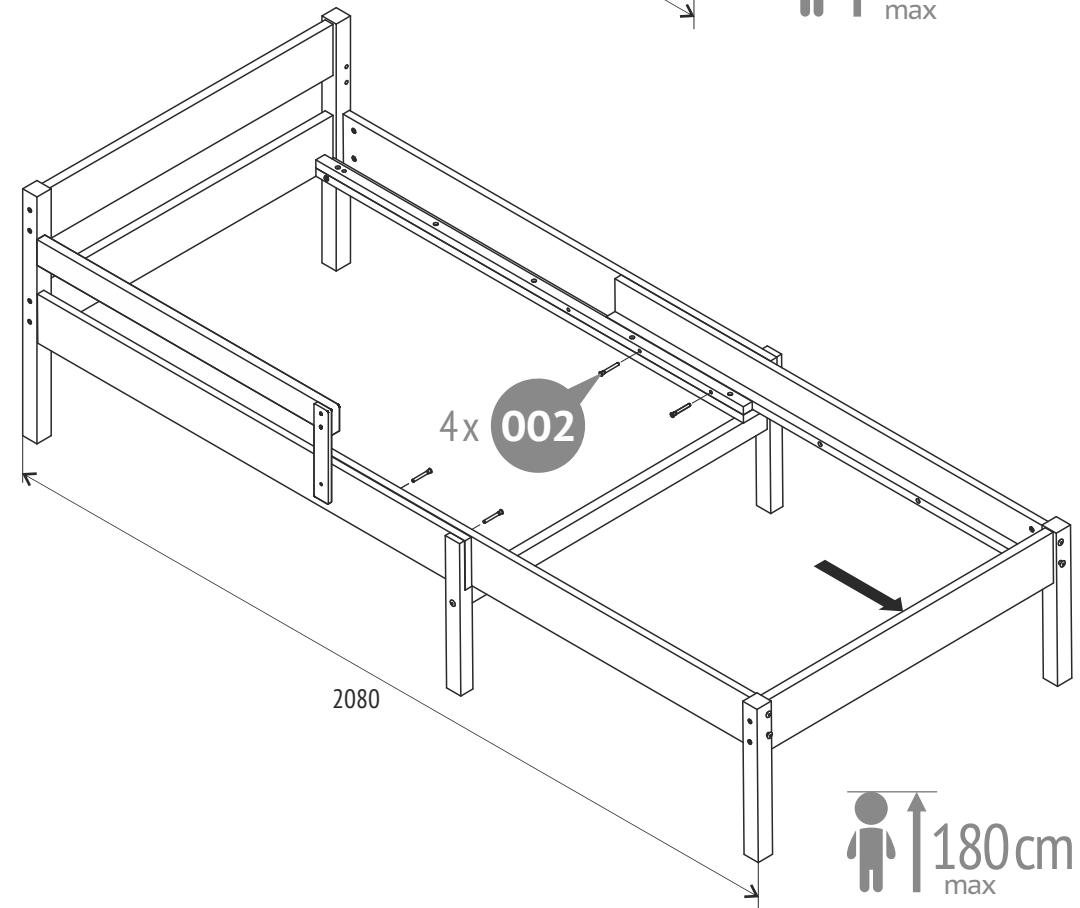

12

4x

13

14

* Приобретается отдельно

- Рекомендуемый размер матраса 1600 (2000) x 800 мм.
- Рекомендуемая толщина матраса 150 мм.
- Не используйте более одного матраса в кровати по высоте.