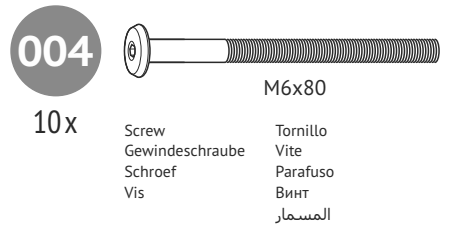

Polini kids Simple 935