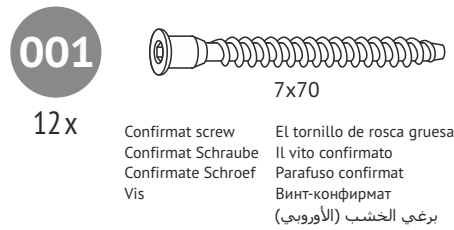

Polini kids Simple 935