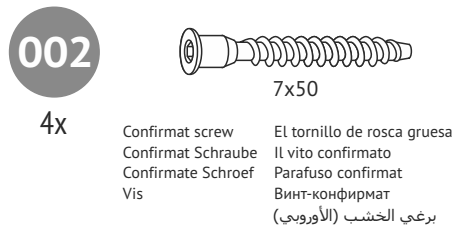

Polini kids Simple 935