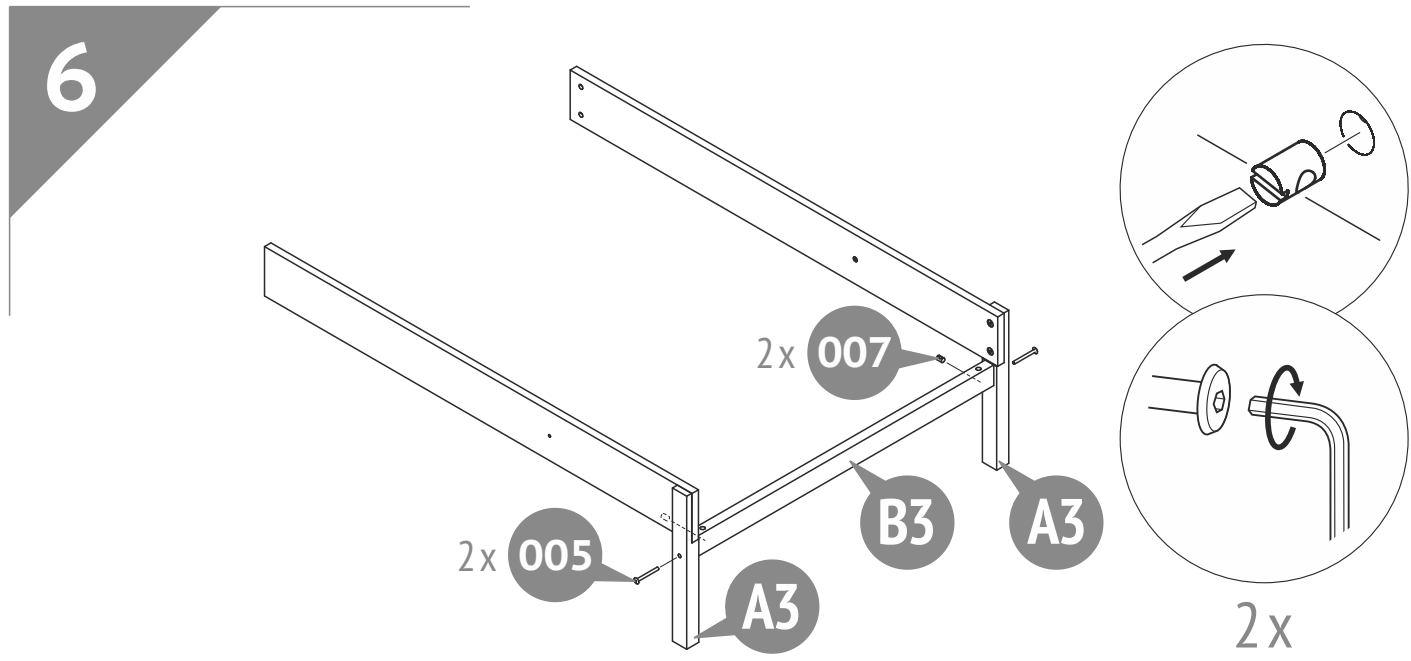

Polini Kids Simple 935