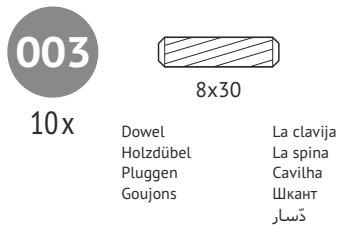

Polini kids Simple 935