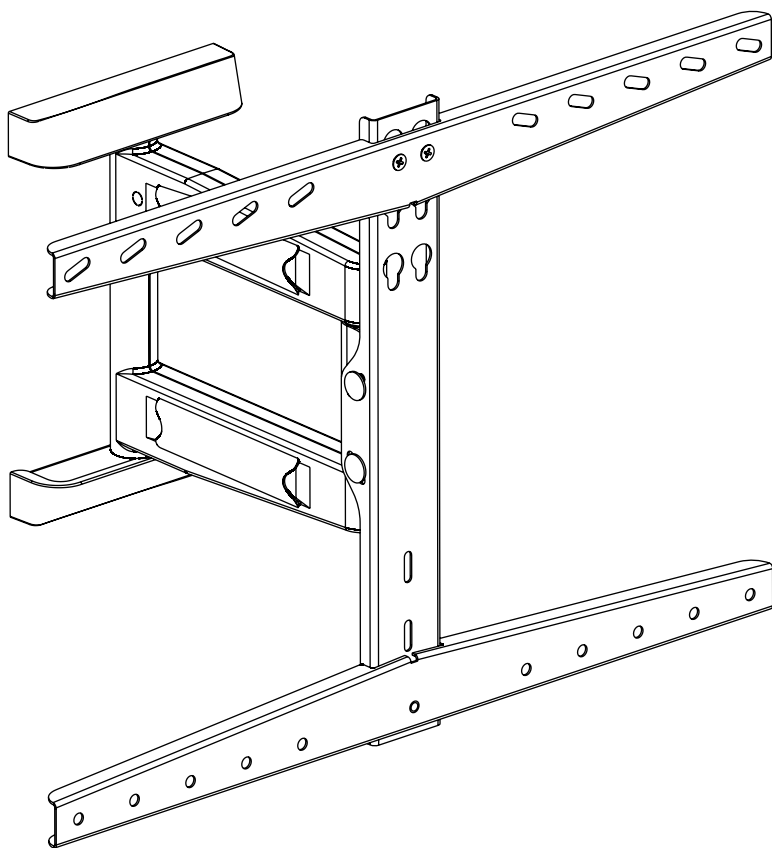

Наклонно-поворотное крепление для ЖК-телевизоров

Модель: 6313

Инструкция по сборке и эксплуатации

www.vobix.ru
info@technotv.ru

1

2

3

4