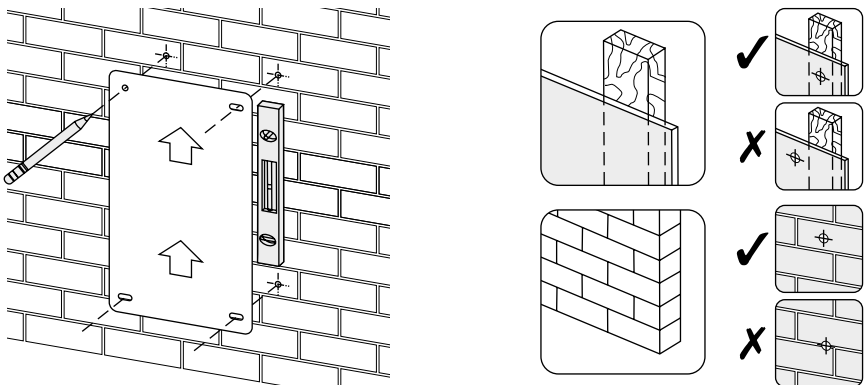

Наклонно-поворотное крепление для ЖК-телевизоров

Модель: 6313

Инструкция по сборке и эксплуатации

www.vobix.ru
info@technotv.ru

1

2

3

4