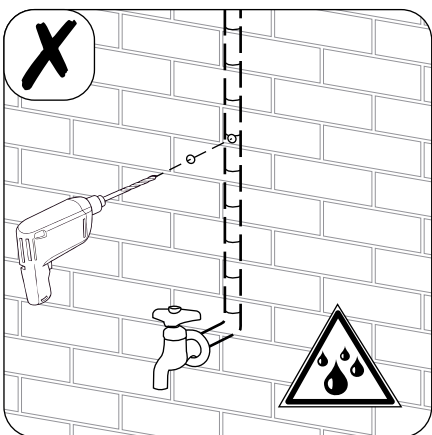

Наклонно-поворотное крепление для ЖК-телевизоров

Модель: 6313

Инструкция по сборке и эксплуатации

www.vobix.ru
info@technotv.ru

1

2

3

4