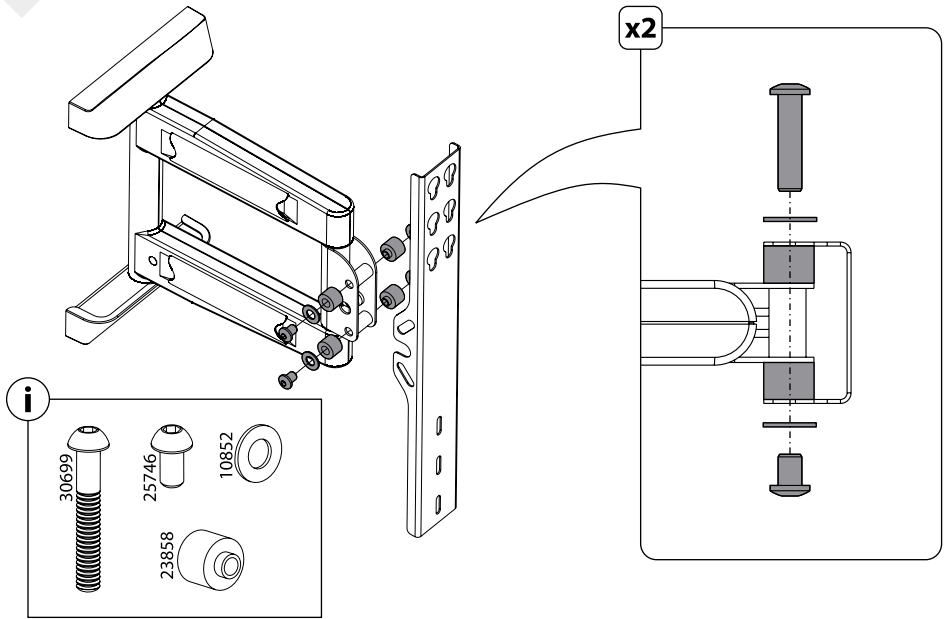

Наклонно-поворотное крепление для ЖК-телевизоров

Модель: 6313

Инструкция по сборке и эксплуатации

www.vobix.ru
info@technotv.ru

1

2

3

4