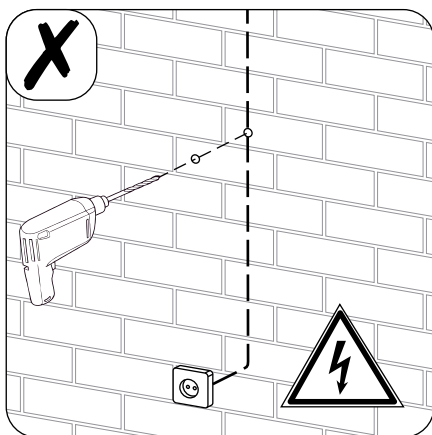

Наклонно-поворотное крепление для ЖК-телевизоров

Модель: 6313

Инструкция по сборке и эксплуатации

www.vobix.ru
info@technotv.ru

1

2

3

4