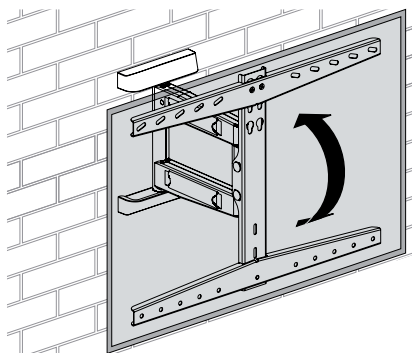

ПРОИЗВОДИТЕЛЬ

ООО «ТД Технотрейд»

Россия, г. Новосибирск, ул. Сибсельмашевская, 26а

тел.: +7 (383) 344-97-10, email: info@technotv.ru, www.vobix.ru