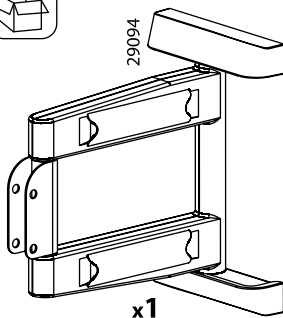

Наклонно-поворотное крепление для ЖК-телевизоров

Модель: 6313

Инструкция по сборке и эксплуатации

www.vobix.ru
info@technotv.ru

1

2

3

4