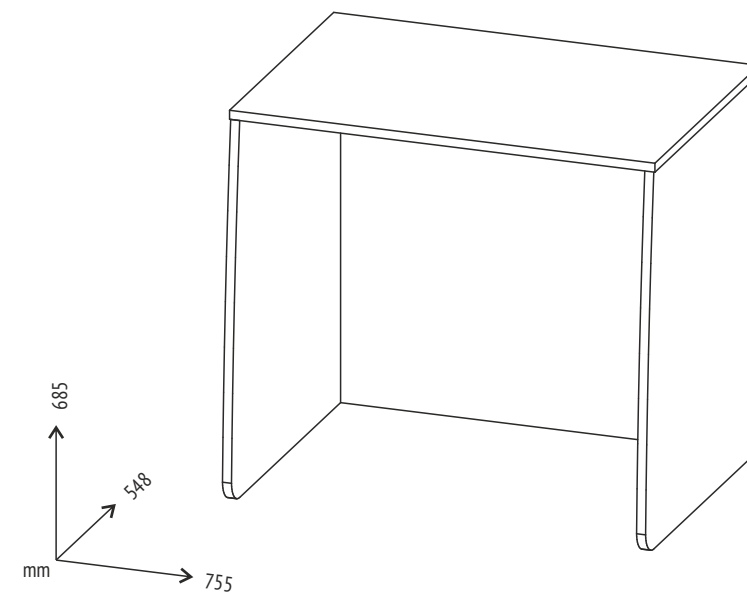

Polini kids Marvel

RU Стол для кровати-чердака 4105

EN Desk for the loft bed 4105

Polini kids Marvel

Номер на рисунке Number on the picture	Количество деталей в изделии Number of parts in the product	Наименование деталей Parts description	Укладка / Laying
			Место / Box
			1
A	1	Столешница Countertop	•
A1	1	Опора Support	•
A2	1	Опора Support	•
A3	1	Задняя стенка Rear wall	•
	1	Комплект фурнитуры Set of fittings	•