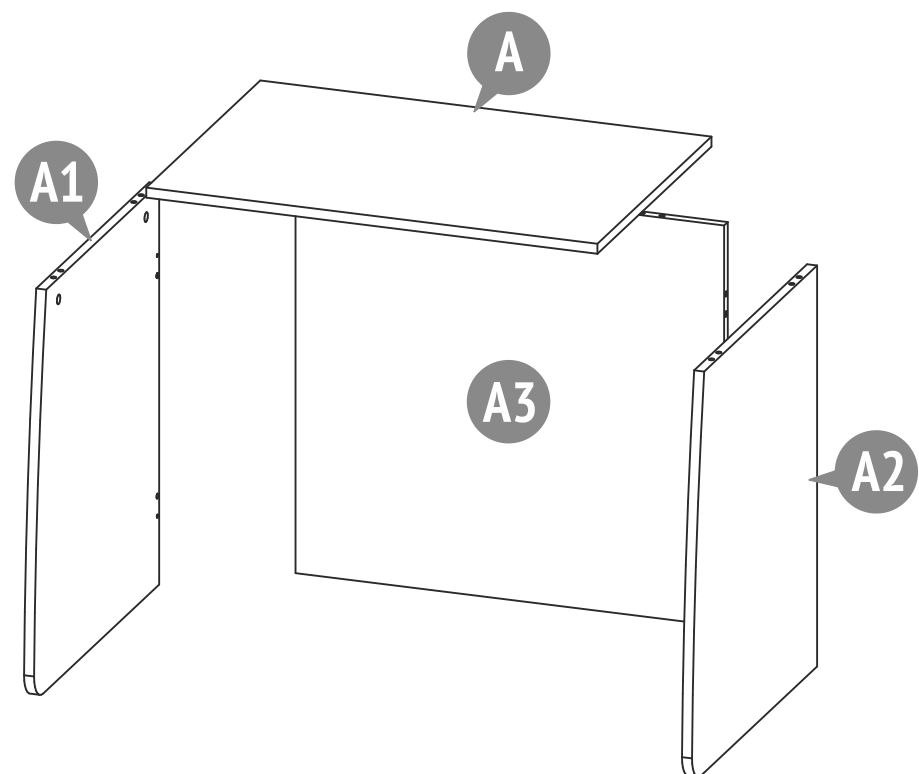

Polini kids Marvel

RU Стол для кровати-чердака 4105

EN Desk for the loft bed 4105

Polini kids Marvel

Номер на рисунке Number on the picture	Количество деталей в изделии Number of parts in the product	Наименование деталей Parts description	Укладка / Laying
			Место / Box
			1
A	1	Столешница Countertop	•
A1	1	Опора Support	•
A2	1	Опора Support	•
A3	1	Задняя стенка Rear wall	•
	1	Комплект фурнитуры Set of fittings	•