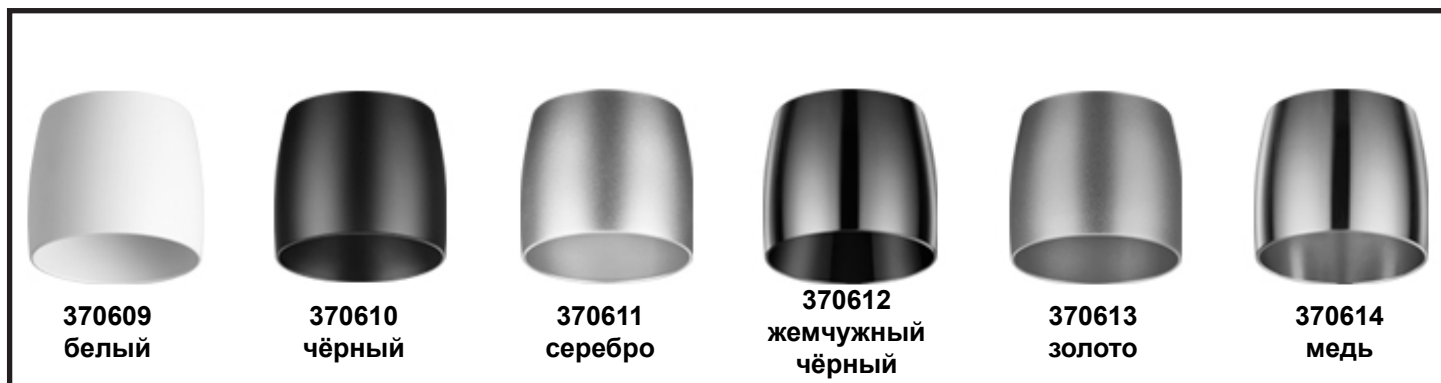

ВНИМАНИЕ!!! Данные трековые корпуса используются только с плафонами (арт. 370609 - 370614). Вы можете самостоятельно выбрать цвет плафона, тем самым создав свой собственный неповторимый трековый светильник.

Плафоны: