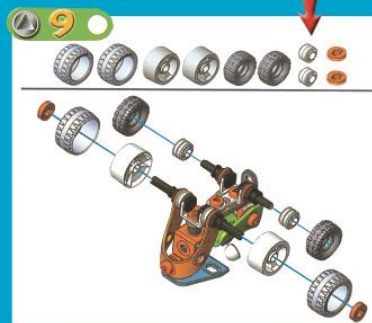

багги

мини-робот

модели

63 ДЕТАЛИ

- BB41 X1
- BB24 X1
- BB25 X1
- A003 (A003) X1
- A002 (A002) X1
- A701 (A701) X1
- A711 (A711) X1
- BB22 X1
- BB23 X3
- A054 (A054) X1
- A051 (A051) X7
- A350 (A350) X2
- A042 (A042) X2
- A003 (A003) X1
- A002 (A002) X1
- A701 (A701) X1
- A711 (A711) X1
- A090 (A090) X1
- A132 (A132) X2
- A052 (A052) X4
- A052 (A052) X8
- A545 (A545) X1
- A077 (A077) X2
- A057 (A057) X2
- A053 (A053) X1
- A053 (A053) X5
- A100 (A100) X2
- A101 (A101) X2
- A103 (A103) X2
- A095 (A095) X1

КОНСТРУКТОР
МАСТЕРИ ИГРАЙ!

трактор

мини-робот

багги

SL-2308

Рекомендуется использовать при наблюдении взрослых!
Цвет и состав комплектующих может отличаться от изображенных на упаковке.

Разработано и изготовлено по заказу ООО «Сима-ленд»
Россия, 620010, г. Екатеринбург, ул. Черняховского, 86/8
Designed and manufactured for Sima-land Co., Ltd
Russia, 620010, Ekaterinburg, Chernyakhovskogo St., 86/8
Tel: +7 (343) 278-67-00; 8-800-1000-260
www.sima-land.ru