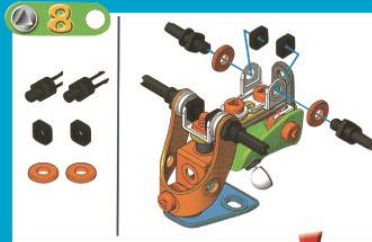

багги

мини-робот

модели

63 ДЕТАЛИ

- BB41 X1
- BB24 X1
- BB25 X1
- A003 (A003) X1
- A002 (A002) X1
- A701 (A701) X1
- A711 (A711) X1
- BB22 X1
- BB23 X3
- A054 (A054) X1
- A051 (A051) X7
- A350 (A350) X2
- A042 (A042) X2
- A003 (A003) X1
- A002 (A002) X1
- A701 (A701) X1
- A711 (A711) X1
- A090 (A090) X1
- A132 (A132) X2
- A052 (A052) X4
- A052 (A052) X8
- A545 (A545) X1
- A077 (A077) X2
- A057 (A057) X2
- A053 (A053) X1
- A053 (A053) X5
- A100 (A100) X2
- A101 (A101) X2
- A103 (A103) X2
- A095 (A095) X1

КОНСТРУКТОР
МАСТЕРИ ИГРАЙ!

трактор

мини-робот

багги

SL-2308

Рекомендуется использовать при наблюдении взрослых!
Цвет и состав комплектующих может отличаться от изображенных на упаковке.

Разработано и изготовлено по заказу ООО «Сима-ленд»
Россия, 620010, г. Екатеринбург, ул. Черняховского, 86/8
Designed and manufactured for Sima-land Co., Ltd
Russia, 620010, Ekaterinburg, Chernyakhovskogo St., 86/8
Tel: +7 (343) 278-67-00; 8-800-1000-260
www.sima-land.ru