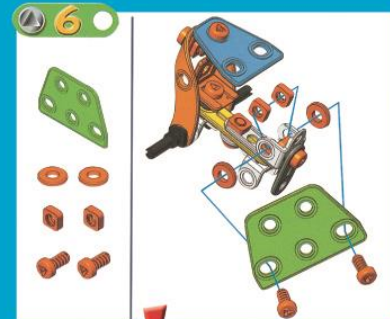

багги

мини-робот

модели

63 ДЕТАЛИ

- BB41 X1
- BB24 X1
- BB25 X1
- A003 (A003) X1
- A002 (A002) X1
- A701 (A701) X1
- A711 (A711) X1
- BB22 X1
- BB23 X3
- A054 (A054) X1
- A051 (A051) X7
- A350 (A350) X2
- A042 (A042) X2
- A003 (A003) X1
- A002 (A002) X1
- A701 (A701) X1
- A711 (A711) X1
- A090 (A090) X1
- A132 (A132) X2
- A052 (A052) X4
- A052 (A052) X8
- A545 (A545) X1
- A077 (A077) X2
- A057 (A057) X2
- A053 (A053) X1
- A053 (A053) X5
- A100 (A100) X2
- A101 (A101) X2
- A103 (A103) X2
- A095 (A095) X1

КОНСТРУКТОР
МАСТЕРИ ИГРАЙ!

трактор

мини-робот

багги

SL-2308

Рекомендуется использовать при наблюдении взрослых!
Цвет и состав комплектующих может отличаться от изображенных на упаковке.

Разработано и изготовлено по заказу ООО «Сима-ленд»
Россия, 620010, г. Екатеринбург, ул. Черняховского, 86/8
Designed and manufactured for Sima-land Co., Ltd
Russia, 620010, Ekaterinburg, Chernyakhovskogo St., 86/8
Tel: +7 (343) 278-67-00; 8-800-1000-260
www.sima-land.ru