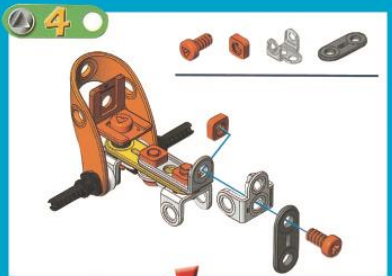

багги

мини-робот

модели

63 ДЕТАЛИ

- BB41 X1
- BB24 X1
- BB25 X1
- A003 (A003) X1
- A002 (A002) X1
- A701 (A701) X1
- A711 (A711) X1
- BB22 X1
- BB23 X3
- A054 (A054) X1
- A051 (A051) X7
- A350 (A350) X2
- A042 (A042) X2
- A003 (A003) X1
- A002 (A002) X1
- A701 (A701) X1
- A711 (A711) X1
- A090 (A090) X1
- A132 (A132) X2
- A052 (A052) X4
- A052 (A052) X8
- A545 (A545) X1
- A077 (A077) X2
- A057 (A057) X2
- A053 (A053) X1
- A053 (A053) X5
- A100 (A100) X2
- A101 (A101) X2
- A103 (A103) X2
- A095 (A095) X1

КОНСТРУКТОР
МАСТЕРИ ИГРАЙ!

трактор

мини-робот

багги

SL-2308

Рекомендуется использовать при наблюдении взрослых!
Цвет и состав комплектующих может отличаться от изображенных на упаковке.

Разработано и изготовлено по заказу ООО «Сима-ленд»
Россия, 620010, г. Екатеринбург, ул. Черняховского, 86/8
Designed and manufactured for Sima-land Co., Ltd
Russia, 620010, Ekaterinburg, Chernyakhovskogo St., 86/8
Tel: +7 (343) 278-67-00; 8-800-1000-260
www.sima-land.ru