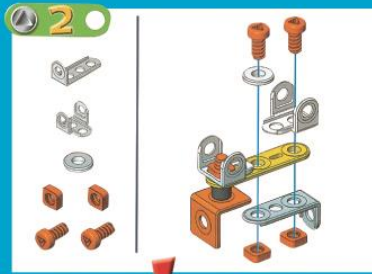

багги

мини-робот

модели

63 ДЕТАЛИ

- BB41 X1
- BB24 X1
- BB25 X1
- A003 (A003) X1
- A002 (A002) X1
- A701 (A701) X1
- A711 (A711) X1
- BB22 X1
- BB23 X3
- A054 (A054) X1
- A051 (A051) X7
- A350 (A350) X2
- A042 (A042) X2
- A003 (A003) X1
- A002 (A002) X1
- A701 (A701) X1
- A711 (A711) X1
- A090 (A090) X1
- A132 (A132) X2
- A052 (A052) X4
- A052 (A052) X8
- A545 (A545) X1
- A077 (A077) X2
- A057 (A057) X2
- A053 (A053) X1
- A053 (A053) X5
- A100 (A100) X2
- A101 (A101) X2
- A103 (A103) X2
- A095 (A095) X1

КОНСТРУКТОР
МАСТЕРИ ИГРАЙ!

трактор

мини-робот

багги

SL-2308

Рекомендуется использовать при наблюдении взрослых!
Цвет и состав комплектующих может отличаться от изображенных на упаковке.

Разработано и изготовлено по заказу ООО «Сима-ленд»
Россия, 620010, г. Екатеринбург, ул. Черняховского, 86/8
Designed and manufactured for Sima-land Co., Ltd
Russia, 620010, Ekaterinburg, Chernyakhovskogo St., 86/8
Tel: +7 (343) 278-67-00; 8-800-1000-260
www.sima-land.ru