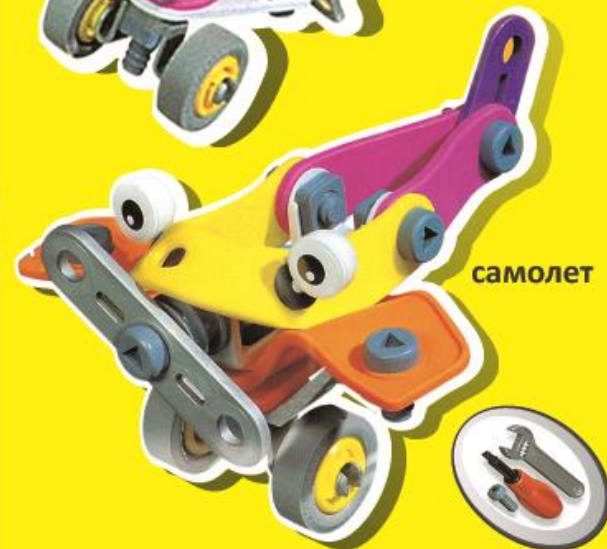

дельтаплан

2

модели

46 ДЕТАЛЕЙ

дельтаплан

самолет

SL-2312

Рекомендуется использовать при наблюдении взрослых!
Цвет и состав комплектующих может отличаться от изображенных на упаковке.