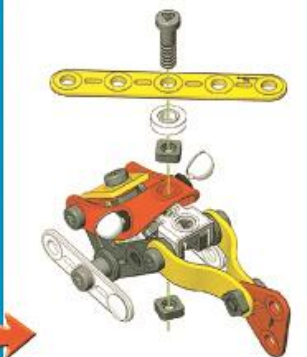

КОНСТРУКТОР

МАСТЕРИ ИГРАЯ!

5+

практика

логика

обучение

снегоход

вертолет

2

модели

мягкий пластик

58 ДЕТАЛЕЙ

вертолет

снегоход

SL-2316

Рекомендуется использовать при наблюдении взрослых!
Цвет и состав комплектующих может отличаться от изображенных на упаковке.