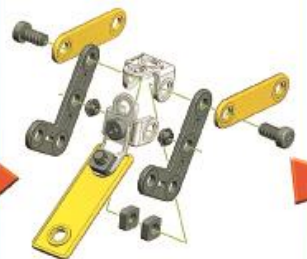

КОНСТРУКТОР

МАСТЕРИ ИГРАЯ!

5+

практика

логика

обучение

снегоход

вертолет

2

модели

мягкий пластик

58 ДЕТАЛЕЙ

вертолет

снегоход

SL-2316

Рекомендуется использовать при наблюдении взрослых!
Цвет и состав комплектующих может отличаться от изображенных на упаковке.