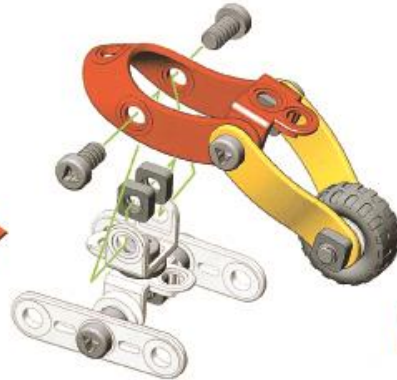

2

модели

мягкий пластик

58 ДЕТАЛЕЙ

вертолет

снегоход

SL-2316

Рекомендуется использовать при наблюдении взрослых!
Цвет и состав комплектующих может отличаться от изображенных на упаковке.

Страна-изготовитель: Китай

1

2

3

4

5

② + ③ +

6

④ + ⑤ +

- | | |
|------------------------|-------------------------|
| B841 x1 | A054 (J0054) x3 |
| B714 x1 | A051 (J0051) x8 |
| B716 x2 | A052 (J0052) x12 |
| B823 x2 | A053 (J0053) x2 |
| B823 x1 | B031 x2 |
| A095 (J0095) x1 | A100 (J0100) x2 |
| A005 (J0005) x1 | A101 (J0101) x4 |
| A003 (J0003) x2 | A103 (J0103) x2 |
| A632 (J0632) x2 | A545 (J2153) x2 |
| A042 (J2142) x1 | B571 x1 |
| A044 (J0044) x1 | A077 (J0077) x2 |
| | A922 (J0922) x1 |
| | A090 x1 |