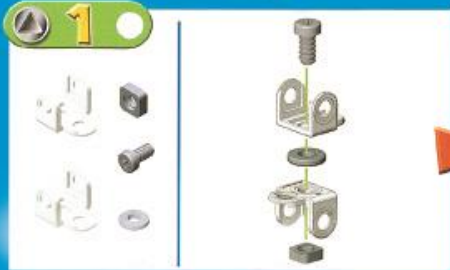

1

2

3

4

5

② + ③ +

6

④ + ⑤ +

B841 x1	A054 (J0054) x3
B714 x1	A051 (J0051) x8
B716 x2	A052 (J0052) x12
B823 x2	A053 (J0053) x2
B823 x1	B031 x2
A095 (J0095) x1	A100 (J0100) x2
A005 (J0005) x1	A101 (J0101) x4
A003 (J0003) x2	A103 (J0103) x2
A632 (J0632) x2	A545 (J2153) x2
A042 (J2142) x1	B571 x1
A044 (J0044) x1	A077 (J0077) x2
	A922 (J0922) x1
	A090 x1