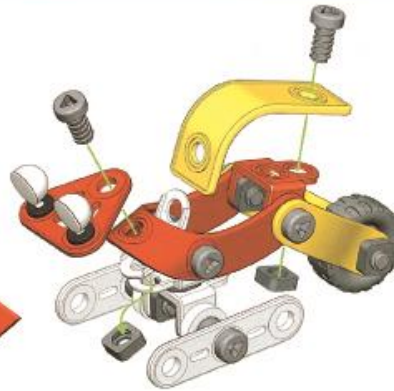

2

модели

мягкий пластик

58 ДЕТАЛЕЙ

вертолет

снегоход

SL-2316

Рекомендуется использовать при наблюдении взрослых!
Цвет и состав комплектующих может отличаться от изображенных на упаковке.

④ + ⑤ +

- | | |
|------------------------|-------------------------|
| B841 x1 | A054 (J0054) x3 |
| B714 x1 | A051 (J0051) x8 |
| B716 x2 | A052 (J0052) x12 |
| B823 x2 | A053 (J0053) x2 |
| B823 x1 | B031 x2 |
| A095 (J0095) x1 | A100 (J0100) x2 |
| A005 (J0005) x1 | A101 (J0101) x4 |
| A003 (J0003) x2 | A103 (J0103) x2 |
| A632 (J0632) x2 | A545 (J2153) x2 |
| A042 (J2142) x1 | B571 x1 |
| A044 (J0044) x1 | A077 (J0077) x2 |
| | A922 (J0922) x1 |
| | A090 x1 |