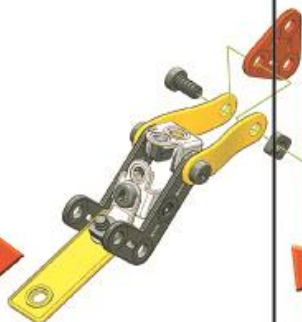

КОНСТРУКТОР

МАСТЕРИ ИГРАЯ!

5+

практика

логика

обучение

снегоход

вертолет

2

модели

мягкий пластик

58 ДЕТАЛЕЙ

вертолет

снегоход

SL-2316

Рекомендуется использовать при наблюдении взрослых!
Цвет и состав комплектующих может отличаться от изображенных на упаковке.