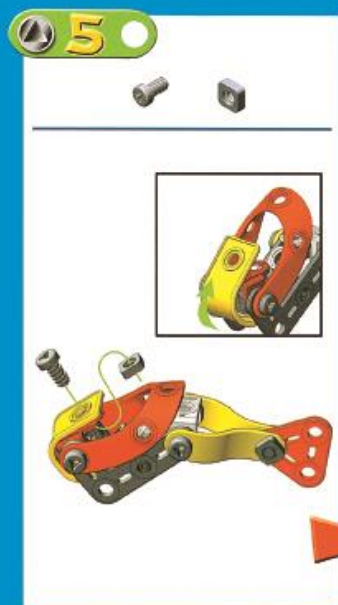

КОНСТРУКТОР

МАСТЕРИ ИГРАЯ!

5+

практика

логика

обучение

снегоход

вертолет

2

модели

мягкий пластик

58 ДЕТАЛЕЙ

вертолет

снегоход

SL-2316

Рекомендуется использовать при наблюдении взрослых!
Цвет и состав комплектующих может отличаться от изображенных на упаковке.