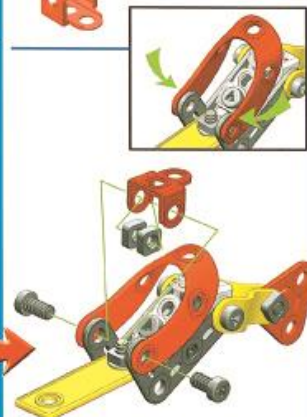

2

модели

мягкий пластик

58 ДЕТАЛЕЙ

вертолет

снегоход

SL-2316

Рекомендуется использовать при наблюдении взрослых!
Цвет и состав комплектующих может отличаться от изображенных на упаковке.