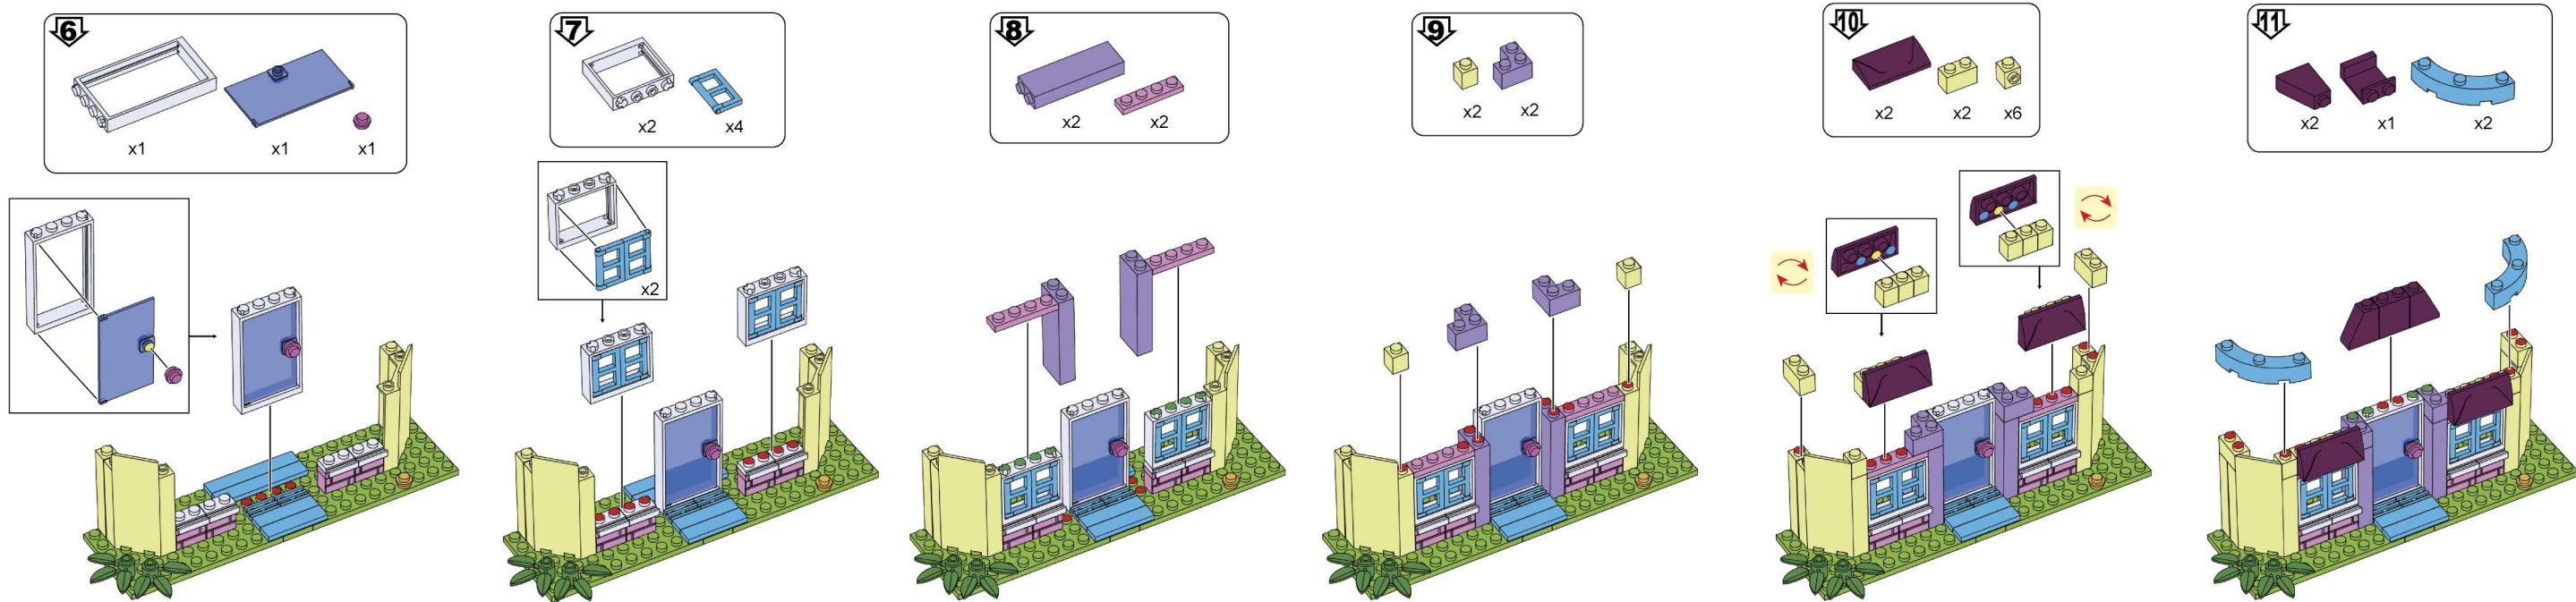

## Звездная жизнь

**SL- 2382B**  
 Разработано и изготовлено по заказу ООО «Сима-ленд»  
 Россия, 620010, г. Екатеринбург, ул. Черняховского, 86/8  
 Designed and manufactured for Sima-land Co., Ltd  
 Russia, 620010, Ekaterinburg, Chernyahovskogo St., 86/8  
 Tel: +7 (343) 278-67-00; 8-800-1000-260  
 www.sima-land.ru  
 Страна-изготовитель: Китай  
 Рекомендуется использовать при наблюдении взрослых!  
 Цвет и состав комплектующих могут отличаться от изображенных на упаковке.