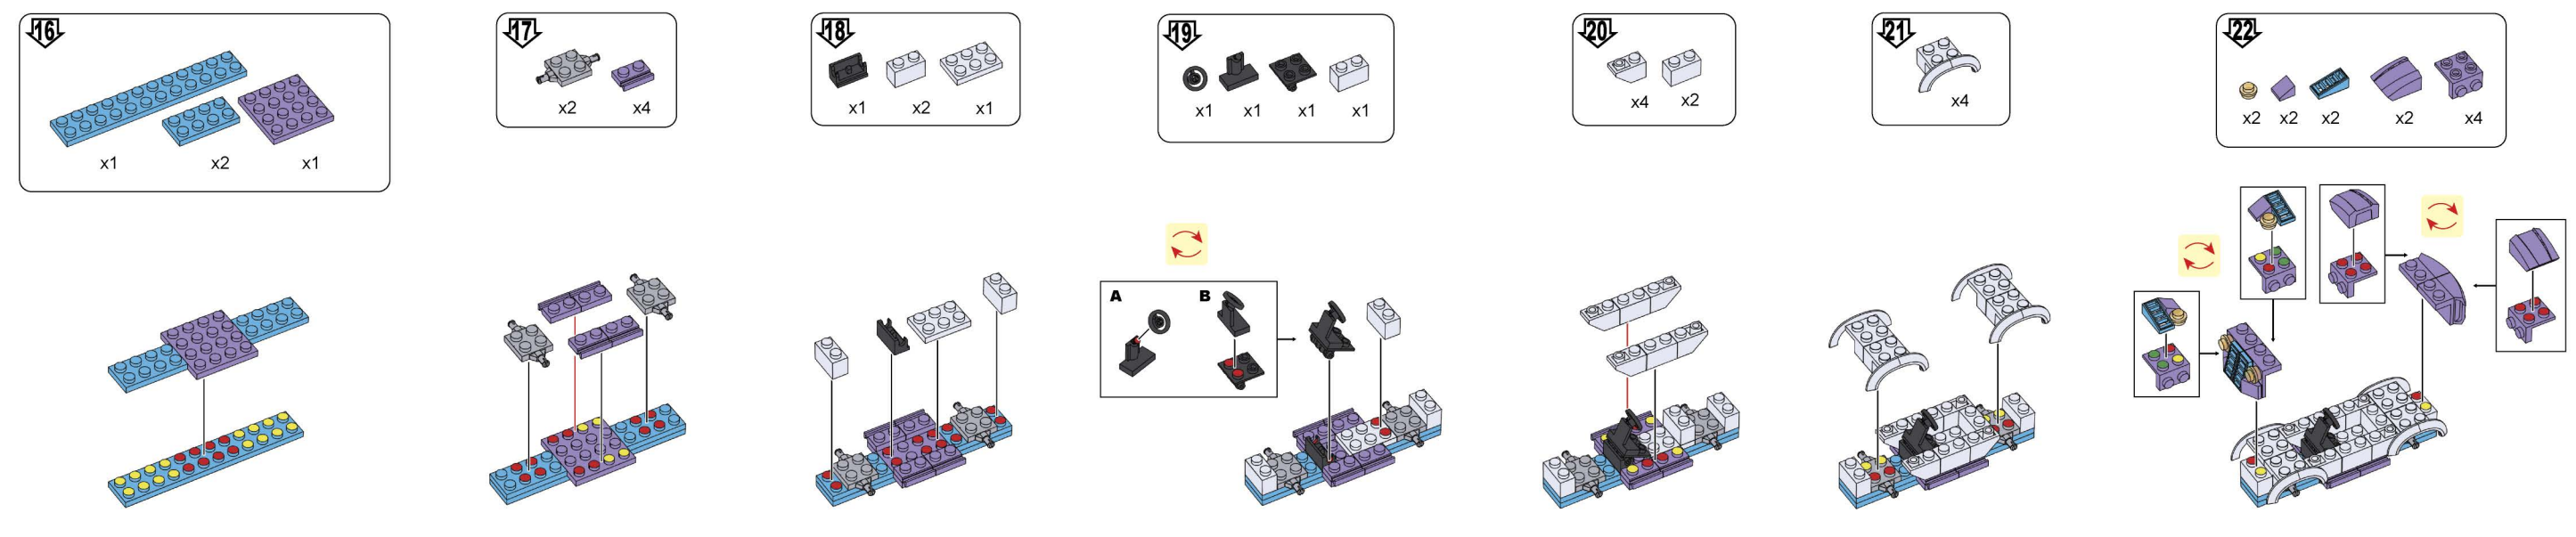

## Звездная жизнь

**SL- 2382B**  
 Разработано и изготовлено по заказу ООО «Сима-ленд»  
 Россия, 620010, г. Екатеринбург, ул. Черняховского, 86/8  
 Designed and manufactured for Sima-land Co., Ltd  
 Russia, 620010, Ekaterinburg, Chernyahovskogo St., 86/8  
 Tel: +7 (343) 278-67-00; 8-800-1000-260  
 www.sima-land.ru  
 Страна-изготовитель: Китай  
 Рекомендуется использовать при наблюдении взрослых!  
 Цвет и состав комплектующих могут отличаться от изображенных на упаковке.