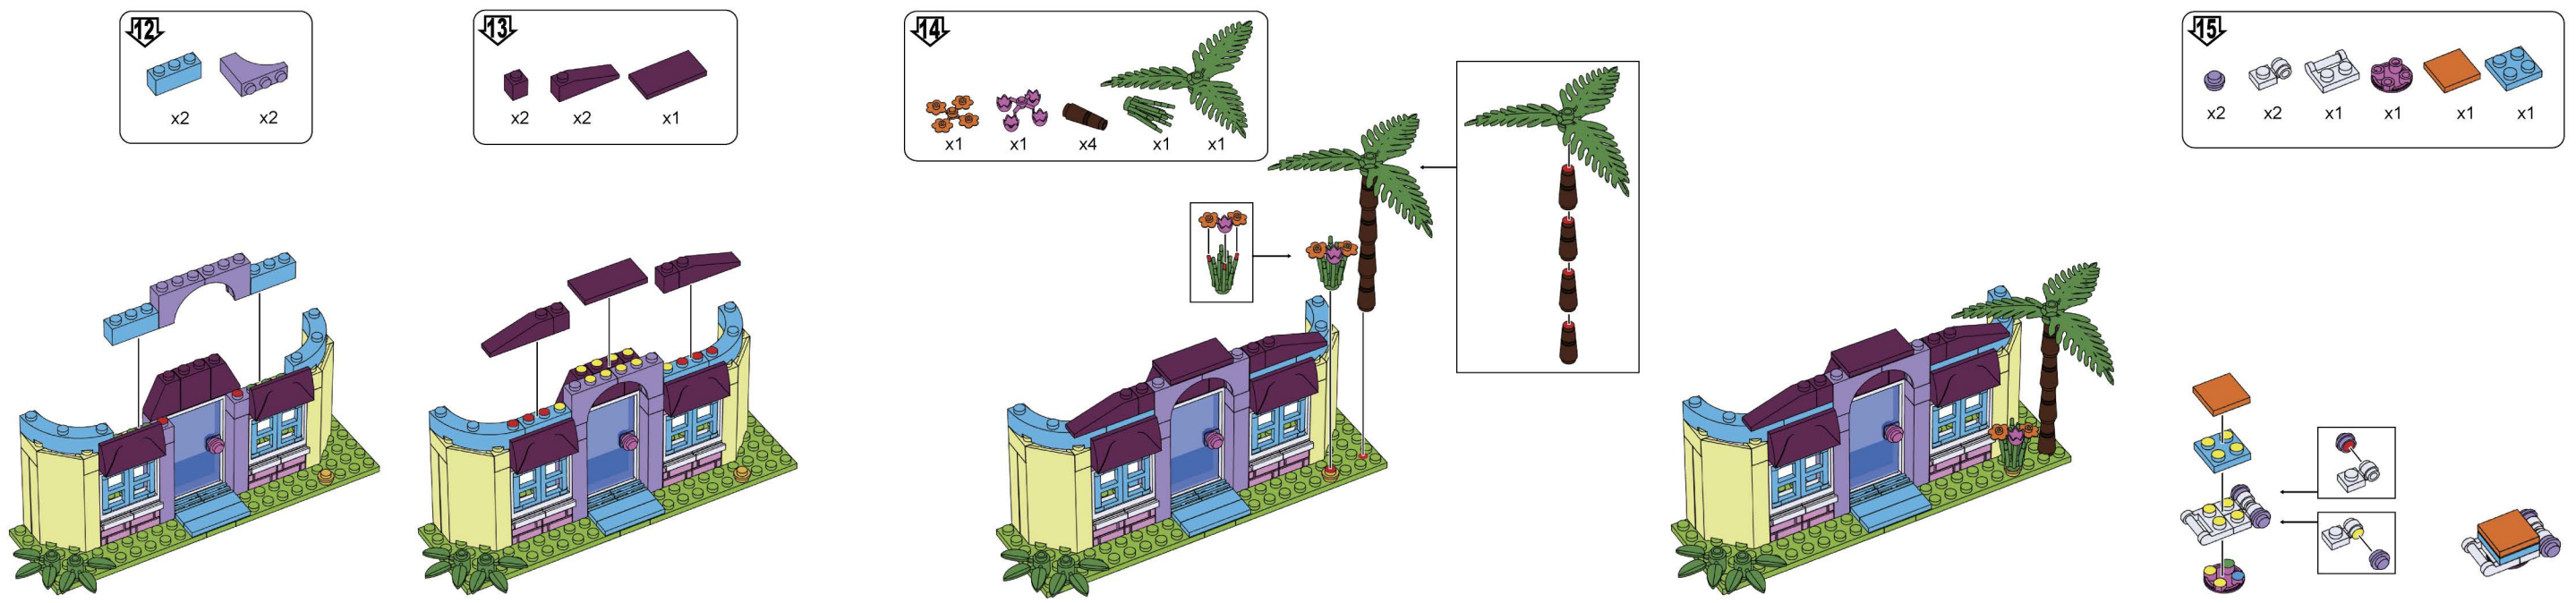

# Девичники

## Звездная жизнь

**SL- 2382B**  
 Разработано и изготовлено по заказу ООО «Сима-ленд»  
 Россия, 620010, г. Екатеринбург, ул. Черняховского, 86/8  
 Designed and manufactured for Sima-land Co., Ltd  
 Russia, 620010, Ekaterinburg, Chernyahovskogo St., 86/8  
 Tel: +7 (343) 278-67-00; 8-800-1000-260  
 www.sima-land.ru  
 Страна-изготовитель: Китай  
 Рекомендуется использовать при наблюдении взрослых!  
 Цвет и состав комплектующих могут отличаться от изображенных на упаковке.