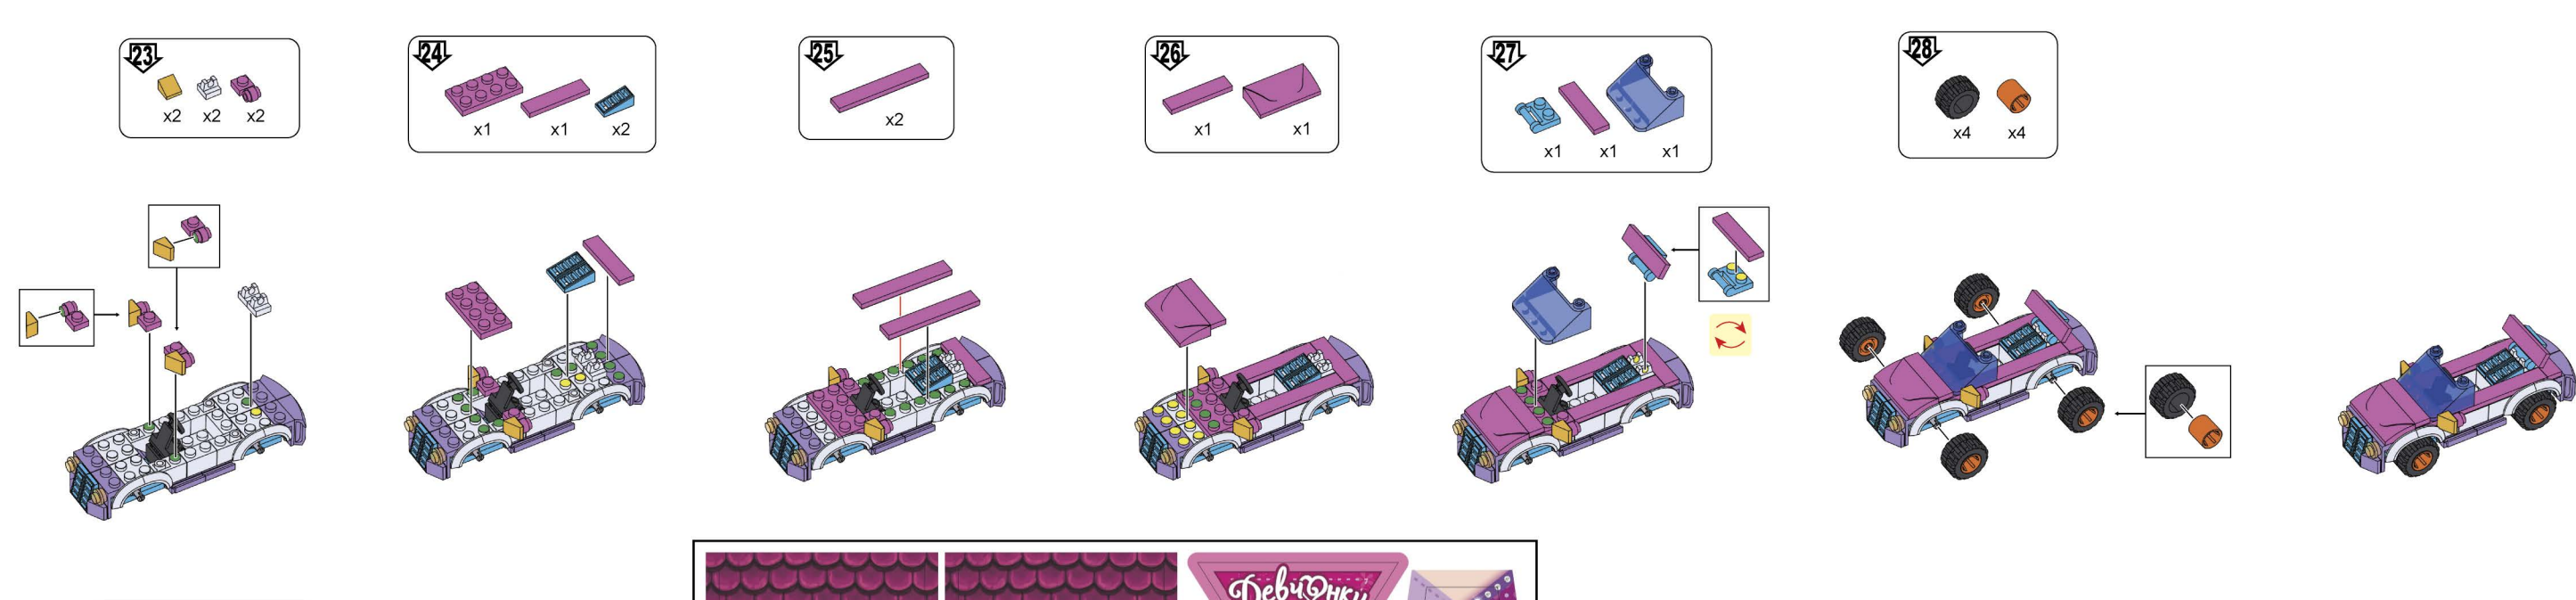

## Звездная жизнь

**SL- 2382B**  
 Разработано и изготовлено по заказу ООО «Сима-ленд»  
 Россия, 620010, г. Екатеринбург, ул. Черняховского, 86/8  
 Designed and manufactured for Sima-land Co., Ltd  
 Russia, 620010, Ekaterinburg, Chernyahovskogo St., 86/8  
 Tel: +7 (343) 278-67-00; 8-800-1000-260  
 www.sima-land.ru  
 Страна-изготовитель: Китай  
 Рекомендуется использовать при наблюдении взрослых!  
 Цвет и состав комплектующих могут отличаться от изображенных на упаковке.