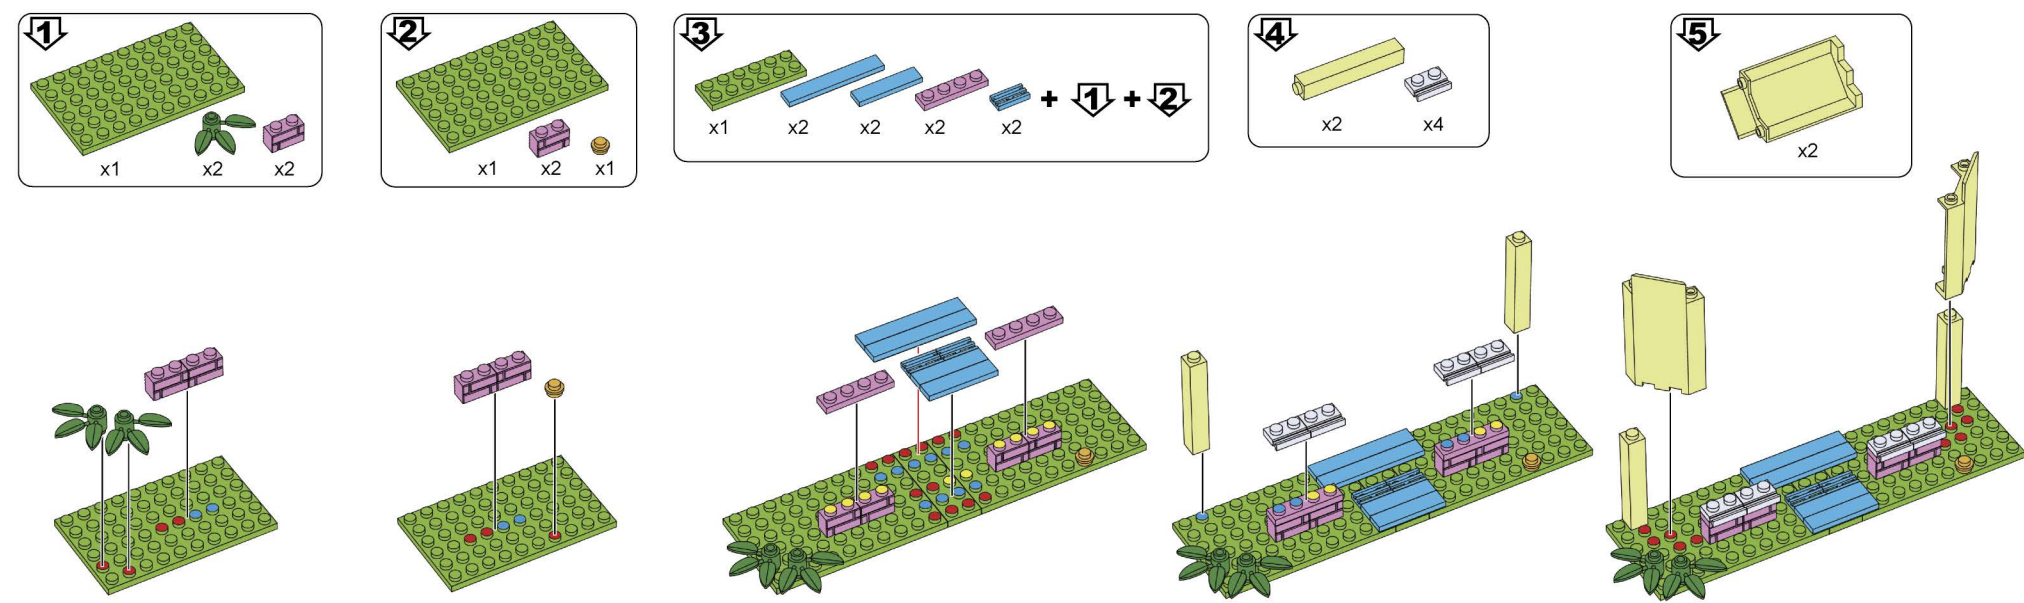

## Звездная жизнь

**SL- 2382B**  
 Разработано и изготовлено по заказу ООО «Сима-ленд»  
 Россия, 620010, г. Екатеринбург, ул. Черняховского, 86/8  
 Designed and manufactured for Sima-land Co., Ltd  
 Russia, 620010, Ekaterinburg, Chernyahovskogo St., 86/8  
 Tel: +7 (343) 278-67-00; 8-800-1000-260  
 www.sima-land.ru  
 Страна-изготовитель: Китай  
 Рекомендуется использовать при наблюдении взрослых!  
 Цвет и состав комплектующих могут отличаться от изображенных на упаковке.