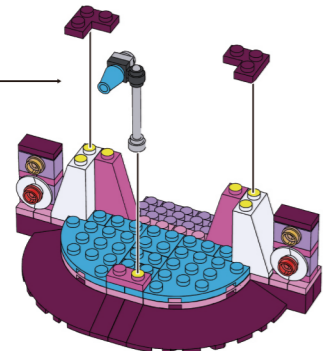

# Девчонки

Звездная жизнь

SL- 2384  
 Разработано и изготовлено по заказу ООО «Сима-ленд»  
 Россия, 620010, г. Екатеринбург, ул. Чернышевского, 86/8  
 Designed and manufactured for Sima-land Co., Ltd  
 Russia, 620010, Ekaterinburg, Chernyahovskogo St., 86/8  
 Tel: +7 (343) 278-67-00; 8-800-1000-260  
[www.sima-land.ru](http://www.sima-land.ru)  
 Страна-изготовитель: Китай  
 Рекомендуется использовать при наблюдении взрослых!  
 Цвет и состав комплектующих могут отличаться от изображенных на упаковке.