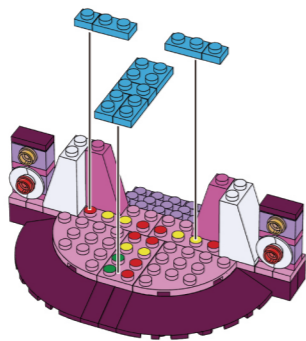

# Девчонки

Звездная жизнь

SL- 2384  
 Разработано и изготовлено по заказу ООО «Сима-ленд»  
 Россия, 620010, г. Екатеринбург, ул. Чернышевского, 86/8  
 Designed and manufactured for Sima-land Co., Ltd  
 Russia, 620010, Ekaterinburg, Chernyahovskogo St., 86/8  
 Tel: +7 (343) 278-67-00; 8-800-1000-260  
[www.sima-land.ru](http://www.sima-land.ru)  
 Страна-изготовитель: Китай  
 Рекомендуется использовать при наблюдении взрослых!  
 Цвет и состав комплектующих могут отличаться от изображенных на упаковке.