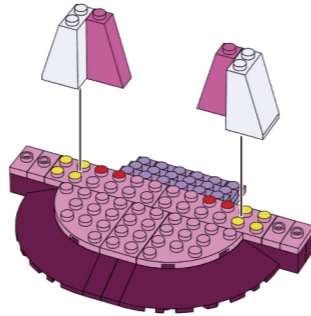

# Девчонки

Звездная жизнь

SL- 2384  
 Разработано и изготовлено по заказу ООО «Сима-ленд»  
 Россия, 620010, г. Екатеринбург, ул. Чернышевского, 86/8  
 Designed and manufactured for Sima-land Co., Ltd  
 Russia, 620010, Ekaterinburg, Chernyahovskogo St., 86/8  
 Tel: +7 (343) 278-67-00; 8-800-1000-260  
[www.sima-land.ru](http://www.sima-land.ru)  
 Страна-изготовитель: Китай  
 Рекомендуется использовать при наблюдении взрослых!  
 Цвет и состав комплектующих могут отличаться от изображенных на упаковке.