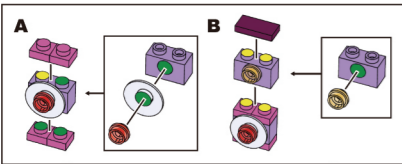

# Девчонки

Звездная жизнь

SL- 2384  
 Разработано и изготовлено по заказу ООО «Сима-ленд»  
 Россия, 620010, г. Екатеринбург, ул. Чернышевского, 86/8  
 Designed and manufactured for Sima-land Co., Ltd  
 Russia, 620010, Ekaterinburg, Chernyahovskogo St., 86/8  
 Tel: +7 (343) 278-67-00; 8-800-1000-260  
[www.sima-land.ru](http://www.sima-land.ru)  
 Страна-изготовитель: Китай  
 Рекомендуется использовать при наблюдении взрослых!  
 Цвет и состав комплектующих могут отличаться от изображенных на упаковке.