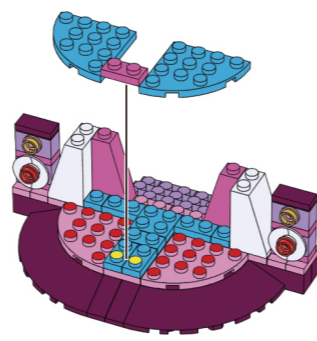

# Девчонки

Звездная жизнь

SL- 2384  
 Разработано и изготовлено по заказу ООО «Сима-ленд»  
 Россия, 620010, г. Екатеринбург, ул. Чернышевского, 86/8  
 Designed and manufactured for Sima-land Co., Ltd  
 Russia, 620010, Ekaterinburg, Chernyahovskogo St., 86/8  
 Tel: +7 (343) 278-67-00; 8-800-1000-260  
[www.sima-land.ru](http://www.sima-land.ru)  
 Страна-изготовитель: Китай  
 Рекомендуется использовать при наблюдении взрослых!  
 Цвет и состав комплектующих могут отличаться от изображенных на упаковке.