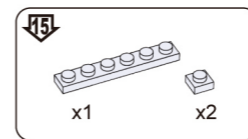

# Девчонки

Звездная жизнь

SL- 2384  
 Разработано и изготовлено по заказу ООО «Сима-ленд»  
 Россия, 620010, г. Екатеринбург, ул. Чернышевского, 86/8  
 Designed and manufactured for Sima-land Co., Ltd  
 Russia, 620010, Ekaterinburg, Chernyahovskogo St., 86/8  
 Tel: +7 (343) 278-67-00; 8-800-1000-260  
[www.sima-land.ru](http://www.sima-land.ru)  
 Страна-изготовитель: Китай  
 Рекомендуется использовать при наблюдении взрослых!  
 Цвет и состав комплектующих могут отличаться от изображенных на упаковке.