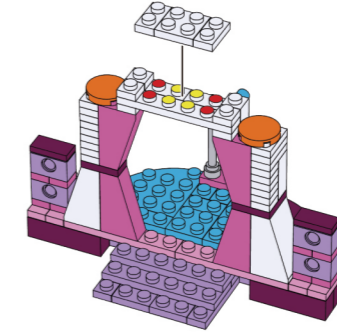

# Девчонки

Звездная жизнь

SL- 2384  
 Разработано и изготовлено по заказу ООО «Сима-ленд»  
 Россия, 620010, г. Екатеринбург, ул. Чернышевского, 86/8  
 Designed and manufactured for Sima-land Co., Ltd  
 Russia, 620010, Ekaterinburg, Chernyahovskogo St., 86/8  
 Tel: +7 (343) 278-67-00; 8-800-1000-260  
[www.sima-land.ru](http://www.sima-land.ru)  
 Страна-изготовитель: Китай  
 Рекомендуется использовать при наблюдении взрослых!  
 Цвет и состав комплектующих могут отличаться от изображенных на упаковке.