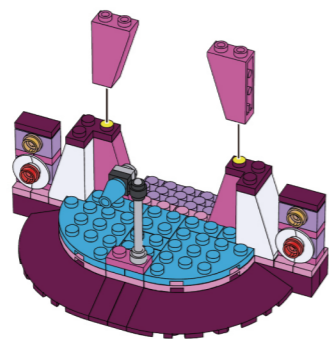

# Девчонки

Звездная жизнь

SL- 2384  
 Разработано и изготовлено по заказу ООО «Сима-ленд»  
 Россия, 620010, г. Екатеринбург, ул. Чернышевского, 86/8  
 Designed and manufactured for Sima-land Co., Ltd  
 Russia, 620010, Ekaterinburg, Chernyahovskogo St., 86/8  
 Tel: +7 (343) 278-67-00; 8-800-1000-260  
[www.sima-land.ru](http://www.sima-land.ru)  
 Страна-изготовитель: Китай  
 Рекомендуется использовать при наблюдении взрослых!  
 Цвет и состав комплектующих могут отличаться от изображенных на упаковке.