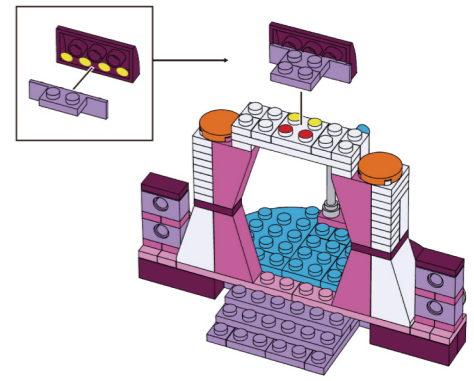

# Девчонки

Звездная жизнь

SL- 2384  
 Разработано и изготовлено по заказу ООО «Сима-ленд»  
 Россия, 620010, г. Екатеринбург, ул. Чернышевского, 86/8  
 Designed and manufactured for Sima-land Co., Ltd  
 Russia, 620010, Ekaterinburg, Chernyahovskogo St., 86/8  
 Tel: +7 (343) 278-67-00; 8-800-1000-260  
[www.sima-land.ru](http://www.sima-land.ru)  
 Страна-изготовитель: Китай  
 Рекомендуется использовать при наблюдении взрослых!  
 Цвет и состав комплектующих могут отличаться от изображенных на упаковке.