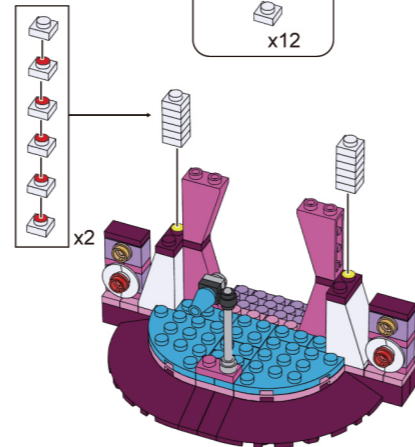

# Девчонки

Звездная жизнь

SL- 2384  
 Разработано и изготовлено по заказу ООО «Сима-ленд»  
 Россия, 620010, г. Екатеринбург, ул. Чернышевского, 86/8  
 Designed and manufactured for Sima-land Co., Ltd  
 Russia, 620010, Ekaterinburg, Chernyahovskogo St., 86/8  
 Tel: +7 (343) 278-67-00; 8-800-1000-260  
[www.sima-land.ru](http://www.sima-land.ru)  
 Страна-изготовитель: Китай  
 Рекомендуется использовать при наблюдении взрослых!  
 Цвет и состав комплектующих могут отличаться от изображенных на упаковке.