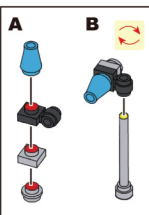

# Девчонки

Звездная жизнь

SL- 2384  
 Разработано и изготовлено по заказу ООО «Сима-ленд»  
 Россия, 620010, г. Екатеринбург, ул. Чернышевского, 86/8  
 Designed and manufactured for Sima-land Co., Ltd  
 Russia, 620010, Ekaterinburg, Chernyahovskogo St., 86/8  
 Tel: +7 (343) 278-67-00; 8-800-1000-260  
[www.sima-land.ru](http://www.sima-land.ru)  
 Страна-изготовитель: Китай  
 Рекомендуется использовать при наблюдении взрослых!  
 Цвет и состав комплектующих могут отличаться от изображенных на упаковке.