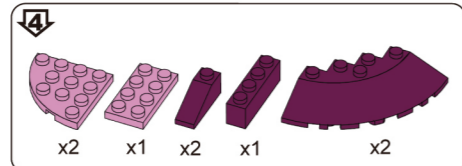

# Девчонки

Звездная жизнь

SL- 2384  
 Разработано и изготовлено по заказу ООО «Сима-ленд»  
 Россия, 620010, г. Екатеринбург, ул. Чернышевского, 86/8  
 Designed and manufactured for Sima-land Co., Ltd  
 Russia, 620010, Ekaterinburg, Chernyahovskogo St., 86/8  
 Tel: +7 (343) 278-67-00; 8-800-1000-260  
[www.sima-land.ru](http://www.sima-land.ru)  
 Страна-изготовитель: Китай  
 Рекомендуется использовать при наблюдении взрослых!  
 Цвет и состав комплектующих могут отличаться от изображенных на упаковке.