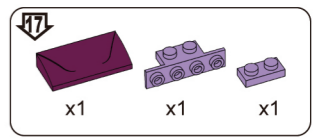

# Девчонки

Звездная жизнь

SL- 2384  
 Разработано и изготовлено по заказу ООО «Сима-ленд»  
 Россия, 620010, г. Екатеринбург, ул. Чернышевского, 86/8  
 Designed and manufactured for Sima-land Co., Ltd  
 Russia, 620010, Ekaterinburg, Chernyahovskogo St., 86/8  
 Tel: +7 (343) 278-67-00; 8-800-1000-260  
[www.sima-land.ru](http://www.sima-land.ru)  
 Страна-изготовитель: Китай  
 Рекомендуется использовать при наблюдении взрослых!  
 Цвет и состав комплектующих могут отличаться от изображенных на упаковке.