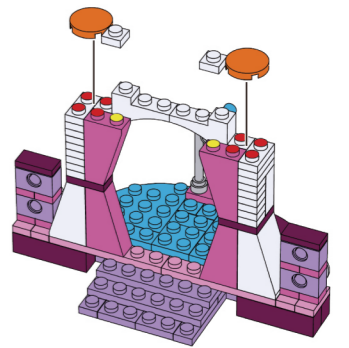

# Девчонки

Звездная жизнь

SL- 2384  
 Разработано и изготовлено по заказу ООО «Сима-ленд»  
 Россия, 620010, г. Екатеринбург, ул. Чернышевского, 86/8  
 Designed and manufactured for Sima-land Co., Ltd  
 Russia, 620010, Ekaterinburg, Chernyahovskogo St., 86/8  
 Tel: +7 (343) 278-67-00; 8-800-1000-260  
[www.sima-land.ru](http://www.sima-land.ru)  
 Страна-изготовитель: Китай  
 Рекомендуется использовать при наблюдении взрослых!  
 Цвет и состав комплектующих могут отличаться от изображенных на упаковке.