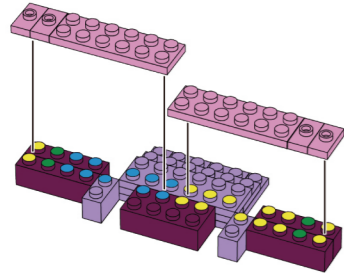

# Девчонки

Звездная жизнь

SL- 2384  
 Разработано и изготовлено по заказу ООО «Сима-ленд»  
 Россия, 620010, г. Екатеринбург, ул. Чернышевского, 86/8  
 Designed and manufactured for Sima-land Co., Ltd  
 Russia, 620010, Ekaterinburg, Chernyahovskogo St., 86/8  
 Tel: +7 (343) 278-67-00; 8-800-1000-260  
[www.sima-land.ru](http://www.sima-land.ru)  
 Страна-изготовитель: Китай  
 Рекомендуется использовать при наблюдении взрослых!  
 Цвет и состав комплектующих могут отличаться от изображенных на упаковке.