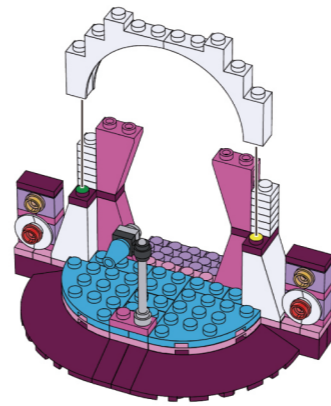

# Девчонки

Звездная жизнь

SL- 2384  
 Разработано и изготовлено по заказу ООО «Сима-ленд»  
 Россия, 620010, г. Екатеринбург, ул. Чернышевского, 86/8  
 Designed and manufactured for Sima-land Co., Ltd  
 Russia, 620010, Ekaterinburg, Chernyahovskogo St., 86/8  
 Tel: +7 (343) 278-67-00; 8-800-1000-260  
[www.sima-land.ru](http://www.sima-land.ru)  
 Страна-изготовитель: Китай  
 Рекомендуется использовать при наблюдении взрослых!  
 Цвет и состав комплектующих могут отличаться от изображенных на упаковке.