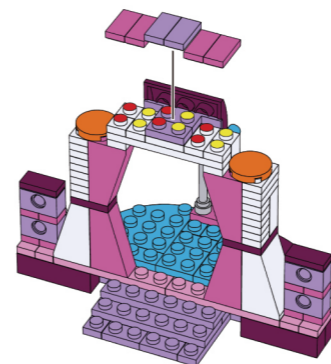

# Девчонки

Звездная жизнь

SL- 2384  
 Разработано и изготовлено по заказу ООО «Сима-ленд»  
 Россия, 620010, г. Екатеринбург, ул. Чернышевского, 86/8  
 Designed and manufactured for Sima-land Co., Ltd  
 Russia, 620010, Ekaterinburg, Chernyahovskogo St., 86/8  
 Tel: +7 (343) 278-67-00; 8-800-1000-260  
[www.sima-land.ru](http://www.sima-land.ru)  
 Страна-изготовитель: Китай  
 Рекомендуется использовать при наблюдении взрослых!  
 Цвет и состав комплектующих могут отличаться от изображенных на упаковке.