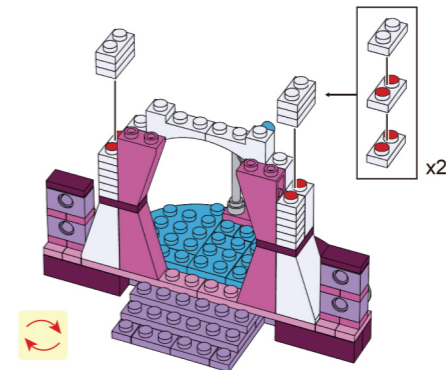

# Девчонки

Звездная жизнь

SL- 2384  
 Разработано и изготовлено по заказу ООО «Сима-ленд»  
 Россия, 620010, г. Екатеринбург, ул. Чернышевского, 86/8  
 Designed and manufactured for Sima-land Co., Ltd  
 Russia, 620010, Ekaterinburg, Chernyahovskogo St., 86/8  
 Tel: +7 (343) 278-67-00; 8-800-1000-260  
[www.sima-land.ru](http://www.sima-land.ru)  
 Страна-изготовитель: Китай  
 Рекомендуется использовать при наблюдении взрослых!  
 Цвет и состав комплектующих могут отличаться от изображенных на упаковке.