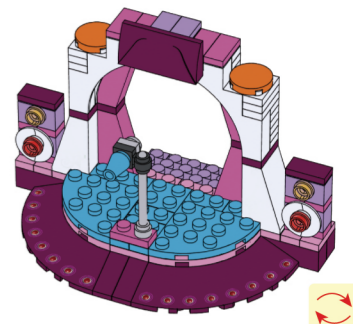

# Девчонки

Звездная жизнь

SL- 2384  
 Разработано и изготовлено по заказу ООО «Сима-ленд»  
 Россия, 620010, г. Екатеринбург, ул. Чернышевского, 86/8  
 Designed and manufactured for Sima-land Co., Ltd  
 Russia, 620010, Ekaterinburg, Chernyahovskogo St., 86/8  
 Tel: +7 (343) 278-67-00; 8-800-1000-260  
[www.sima-land.ru](http://www.sima-land.ru)  
 Страна-изготовитель: Китай  
 Рекомендуется использовать при наблюдении взрослых!  
 Цвет и состав комплектующих могут отличаться от изображенных на упаковке.