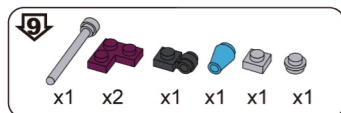

# Девчонки

Звездная жизнь

SL- 2384  
 Разработано и изготовлено по заказу ООО «Сима-ленд»  
 Россия, 620010, г. Екатеринбург, ул. Чернышевского, 86/8  
 Designed and manufactured for Sima-land Co., Ltd  
 Russia, 620010, Ekaterinburg, Chernyahovskogo St., 86/8  
 Tel: +7 (343) 278-67-00; 8-800-1000-260  
[www.sima-land.ru](http://www.sima-land.ru)  
 Страна-изготовитель: Китай  
 Рекомендуется использовать при наблюдении взрослых!  
 Цвет и состав комплектующих могут отличаться от изображенных на упаковке.