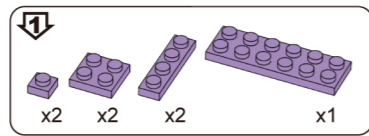

# Девчонки

Звездная жизнь

SL- 2384  
 Разработано и изготовлено по заказу ООО «Сима-ленд»  
 Россия, 620010, г. Екатеринбург, ул. Чернышевского, 86/8  
 Designed and manufactured for Sima-land Co., Ltd  
 Russia, 620010, Ekaterinburg, Chernyahovskogo St., 86/8  
 Tel: +7 (343) 278-67-00; 8-800-1000-260  
[www.sima-land.ru](http://www.sima-land.ru)  
 Страна-изготовитель: Китай  
 Рекомендуется использовать при наблюдении взрослых!  
 Цвет и состав комплектующих могут отличаться от изображенных на упаковке.