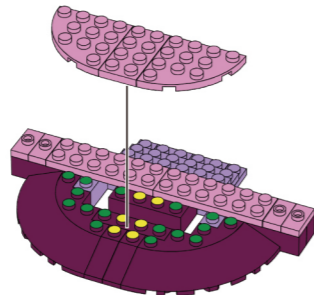

# Девчонки

Звездная жизнь

SL- 2384  
 Разработано и изготовлено по заказу ООО «Сима-ленд»  
 Россия, 620010, г. Екатеринбург, ул. Чернышевского, 86/8  
 Designed and manufactured for Sima-land Co., Ltd  
 Russia, 620010, Ekaterinburg, Chernyahovskogo St., 86/8  
 Tel: +7 (343) 278-67-00; 8-800-1000-260  
[www.sima-land.ru](http://www.sima-land.ru)  
 Страна-изготовитель: Китай  
 Рекомендуется использовать при наблюдении взрослых!  
 Цвет и состав комплектующих могут отличаться от изображенных на упаковке.