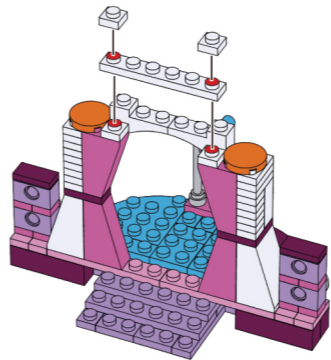

# Девчонки

Звездная жизнь

SL- 2384  
 Разработано и изготовлено по заказу ООО «Сима-ленд»  
 Россия, 620010, г. Екатеринбург, ул. Чернышевского, 86/8  
 Designed and manufactured for Sima-land Co., Ltd  
 Russia, 620010, Ekaterinburg, Chernyahovskogo St., 86/8  
 Tel: +7 (343) 278-67-00; 8-800-1000-260  
[www.sima-land.ru](http://www.sima-land.ru)  
 Страна-изготовитель: Китай  
 Рекомендуется использовать при наблюдении взрослых!  
 Цвет и состав комплектующих могут отличаться от изображенных на упаковке.