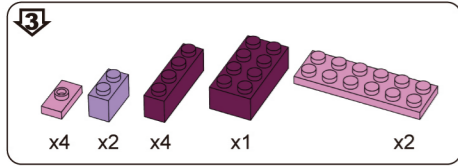

# Девчонки

Звездная жизнь

SL- 2384  
 Разработано и изготовлено по заказу ООО «Сима-ленд»  
 Россия, 620010, г. Екатеринбург, ул. Чернышевского, 86/8  
 Designed and manufactured for Sima-land Co., Ltd  
 Russia, 620010, Ekaterinburg, Chernyahovskogo St., 86/8  
 Tel: +7 (343) 278-67-00; 8-800-1000-260  
[www.sima-land.ru](http://www.sima-land.ru)  
 Страна-изготовитель: Китай  
 Рекомендуется использовать при наблюдении взрослых!  
 Цвет и состав комплектующих могут отличаться от изображенных на упаковке.